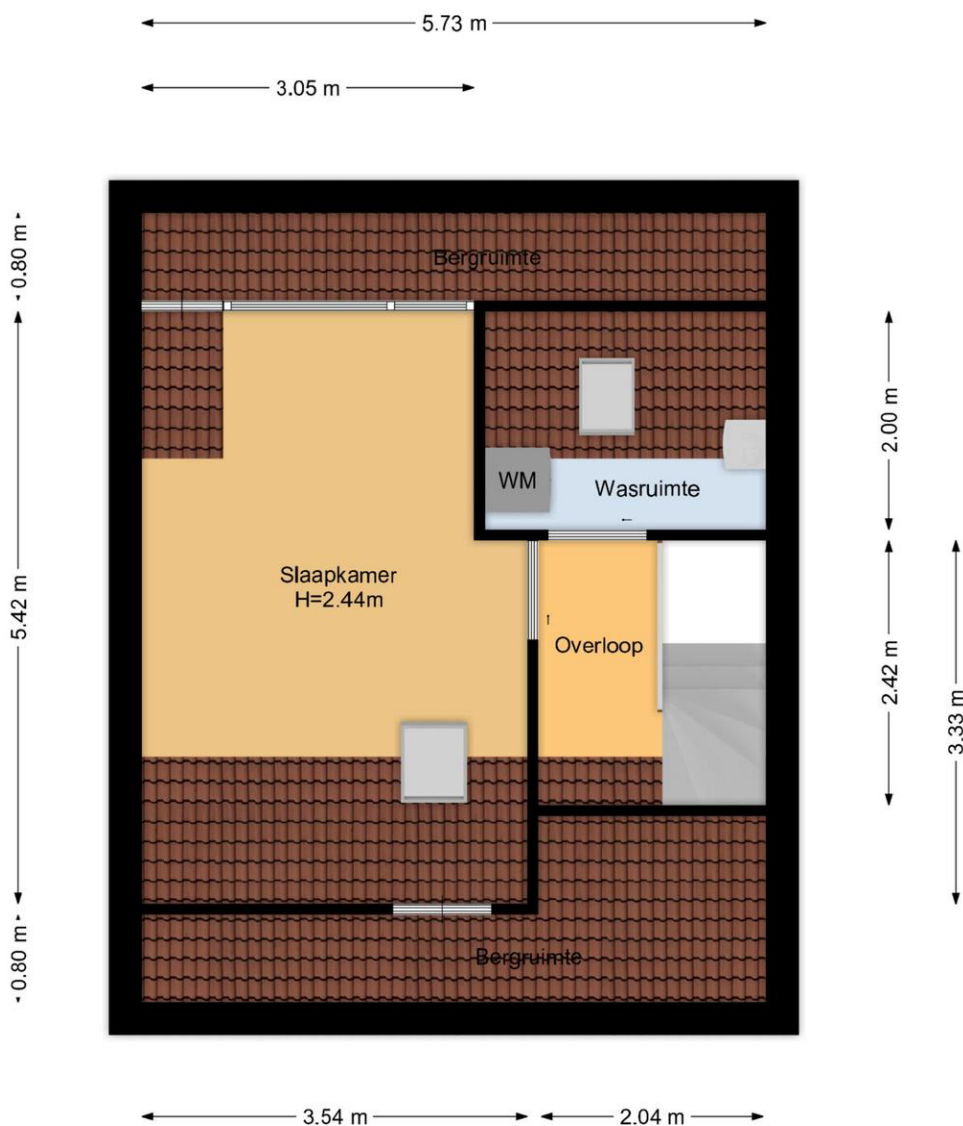

Tweede verdieping:

Via vaste trapopgang toegang tot de tweede verdieping.

De vierde slaapkamer is hier gelegen, welke is uitgerust met aan de achterzijde een houten dakkapel en een dakraam voor meer dan voldoende daglicht.

Plattegronden

Zonneblok 19 | Wateringen Begane Grond

De plattegronden zijn geproduceerd voor promotionele doeleinden en ter indicatie.
Aan de plattegronden kunnen geen rechten worden ontleend.
www.woonkeur365.nl

Zonneblok 19 | Wateringen 1e Etage

De plattegronden zijn geproduceerd voor promotionele doeleinden en ter indicatie.
Aan de plattegronden kunnen geen rechten worden ontleend.
www.woonkeur365.nl

Zonneblok 19 | Wateringen 2e Etage