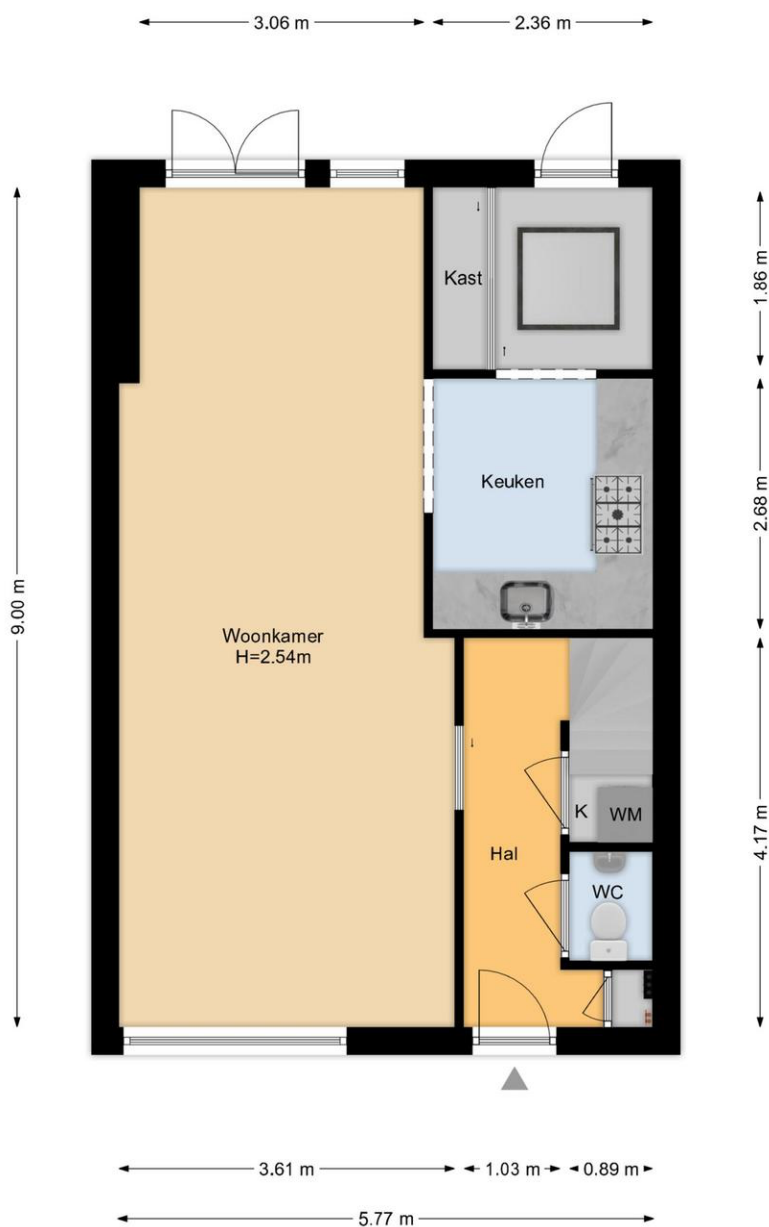

Plattegronden

Zonneblok 19 | Wateringen Begane Grond

De plattegronden zijn geproduceerd voor promotionele doeleinden en ter indicatie.
Aan de plattegronden kunnen geen rechten worden ontleend.
www.woonkeur365.nl