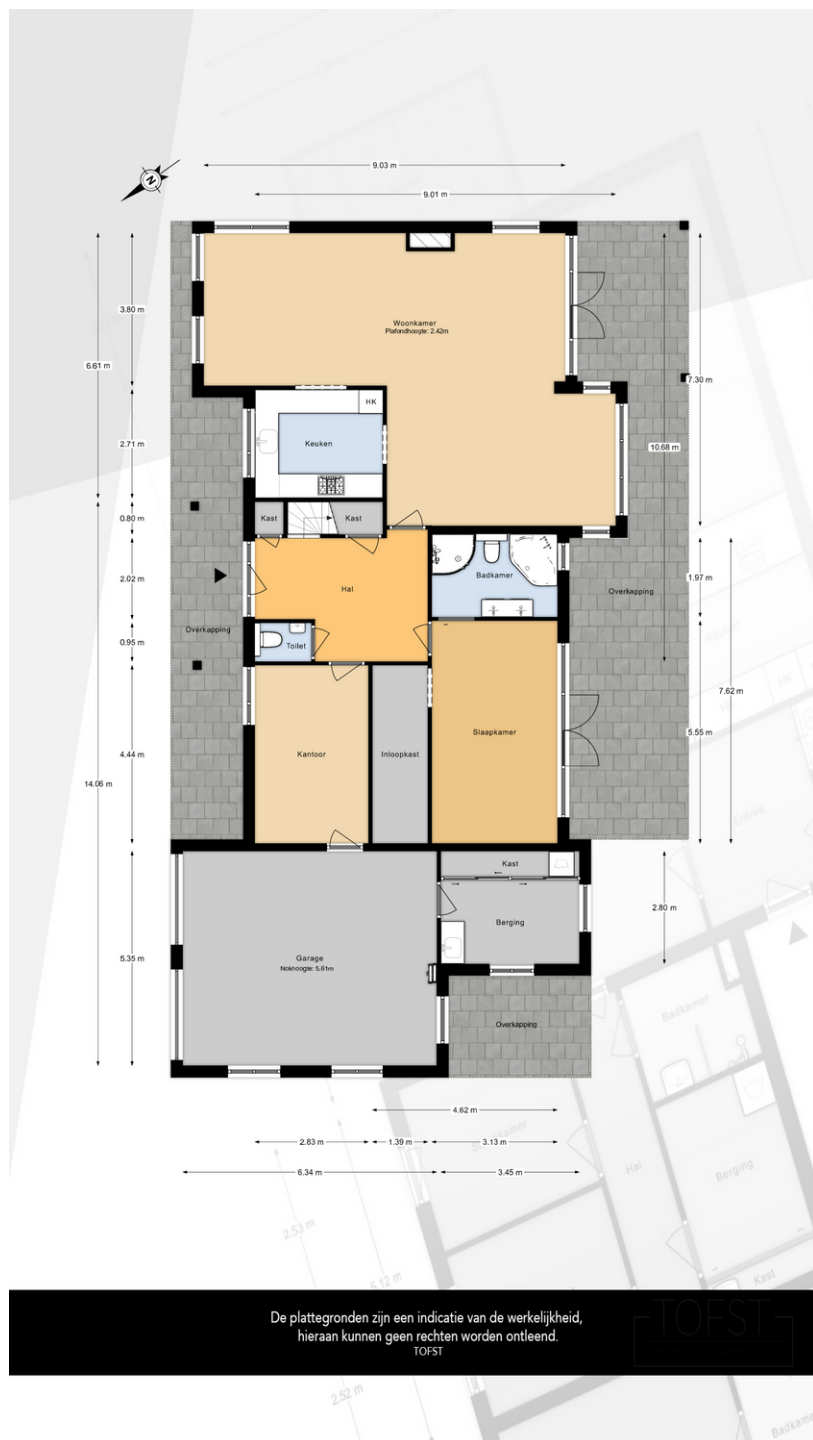

Plattegronden