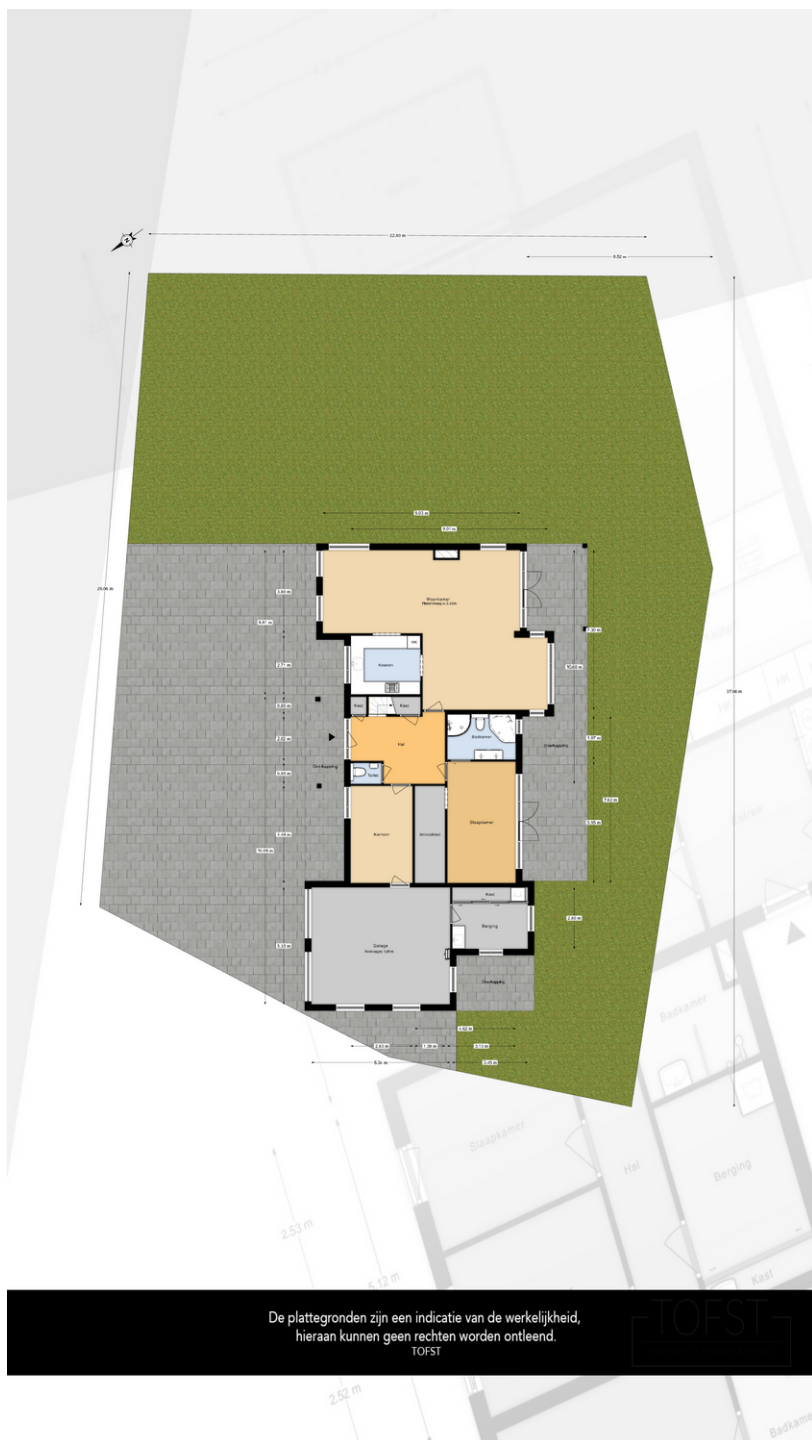

Situatietekening