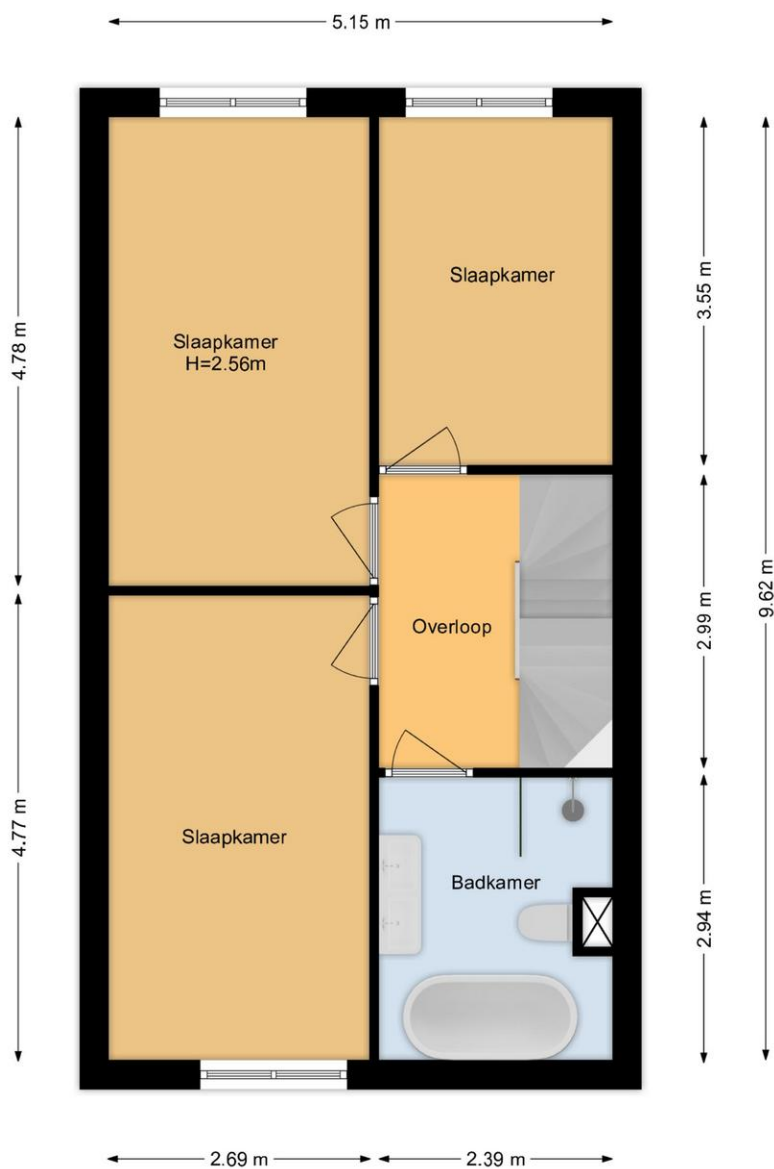

Hank 9 | Poeldijk 1e Etage

De plattegronden zijn geproduceerd voor promotionele doeleinden en ter indicatie.
Aan de plattegronden kunnen geen rechten worden ontleend.
www.woonkeur365.nl