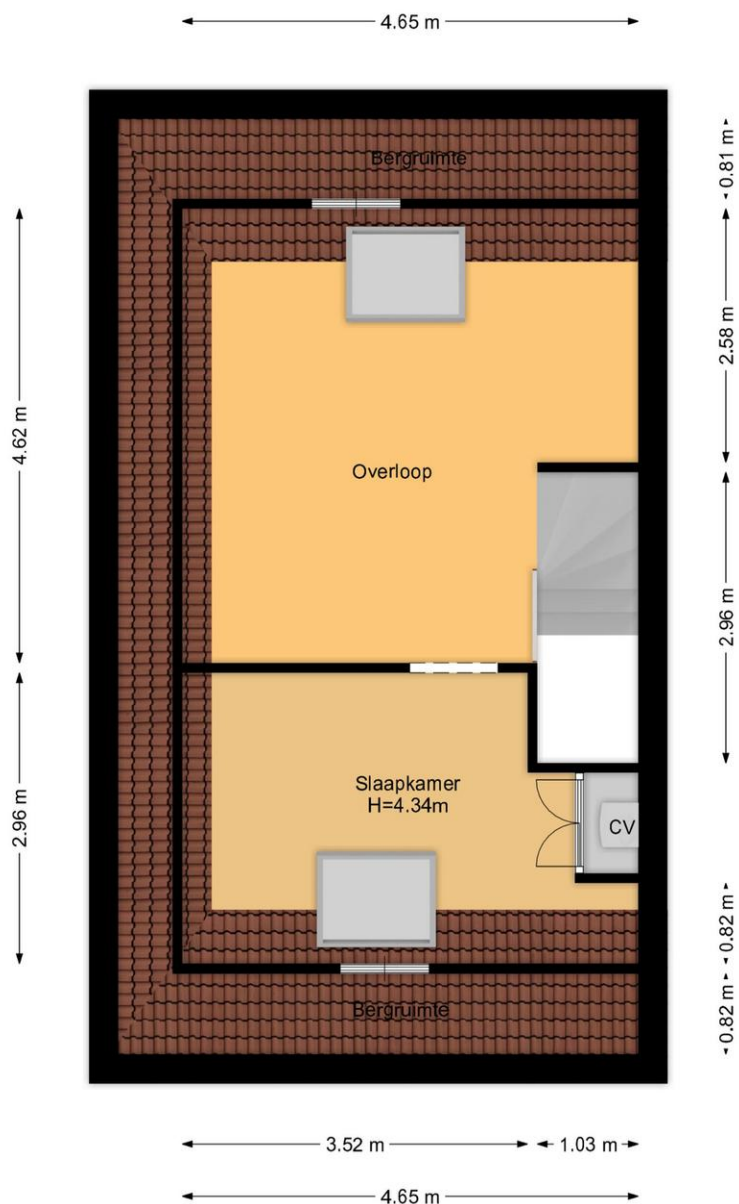

Hank 9 | Poeldijk 2e Etage

De plattegronden zijn geproduceerd voor promotionele doeleinden en ter indicatie.
Aan de plattegronden kunnen geen rechten worden ontleend.
www.woonkeur365.nl