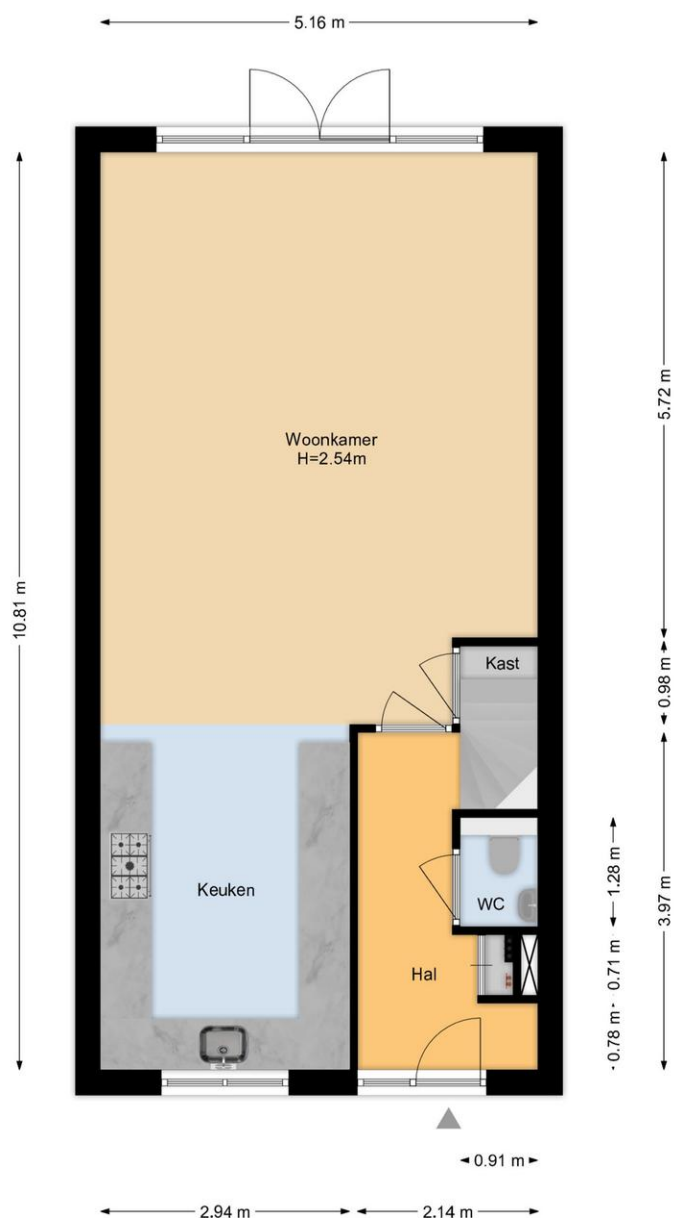

Plattegronden

Hank 9 | Poeldijk Begane Grond

De plattegronden zijn geproduceerd voor promotionele doeleinden en ter indicatie.
Aan de plattegronden kunnen geen rechten worden ontleend.
www.woonkeur365.nl