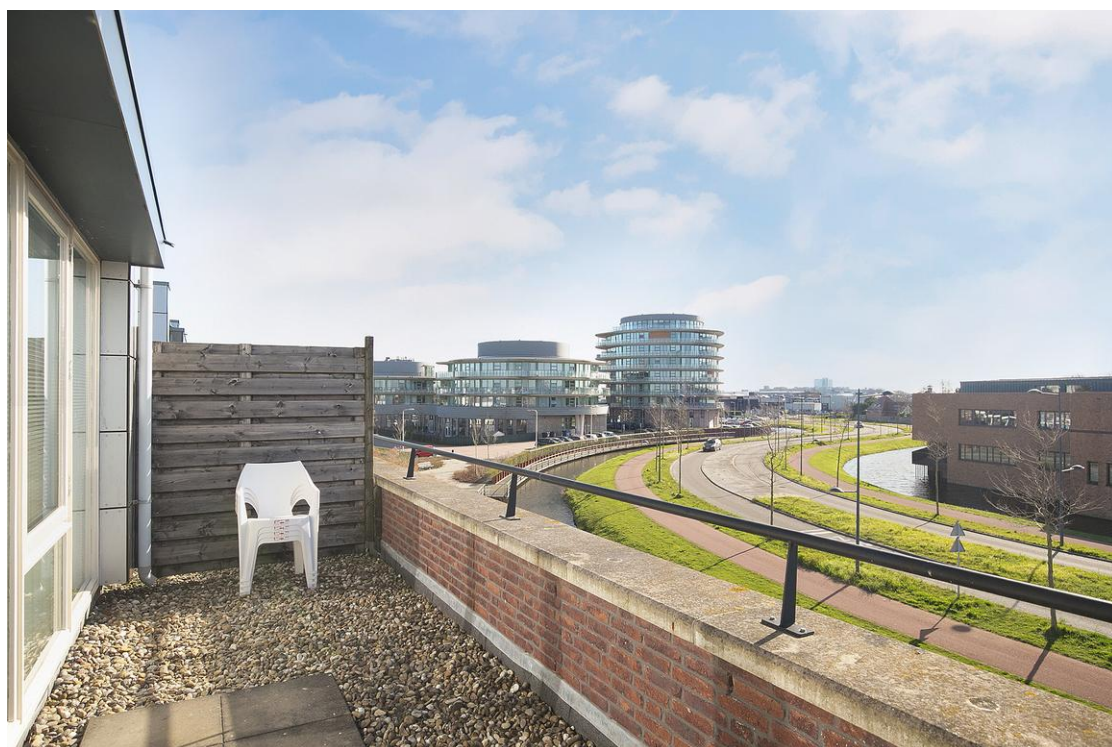

Middels een schuifpui is de achtertuin te bereiken, gelegen op het Zuidoosten.

De tuin is grotendeels bestraat, een hekwerk en diverse beplanting zorgen hier voor privacy.

De ligging van de tuin maakt het mogelijk om in de toekomst een steiger te plaatsen, om zo in uw bootje te kunnen stappen! De achtertuin beschikt over elektrische zonwering.

## Foto's