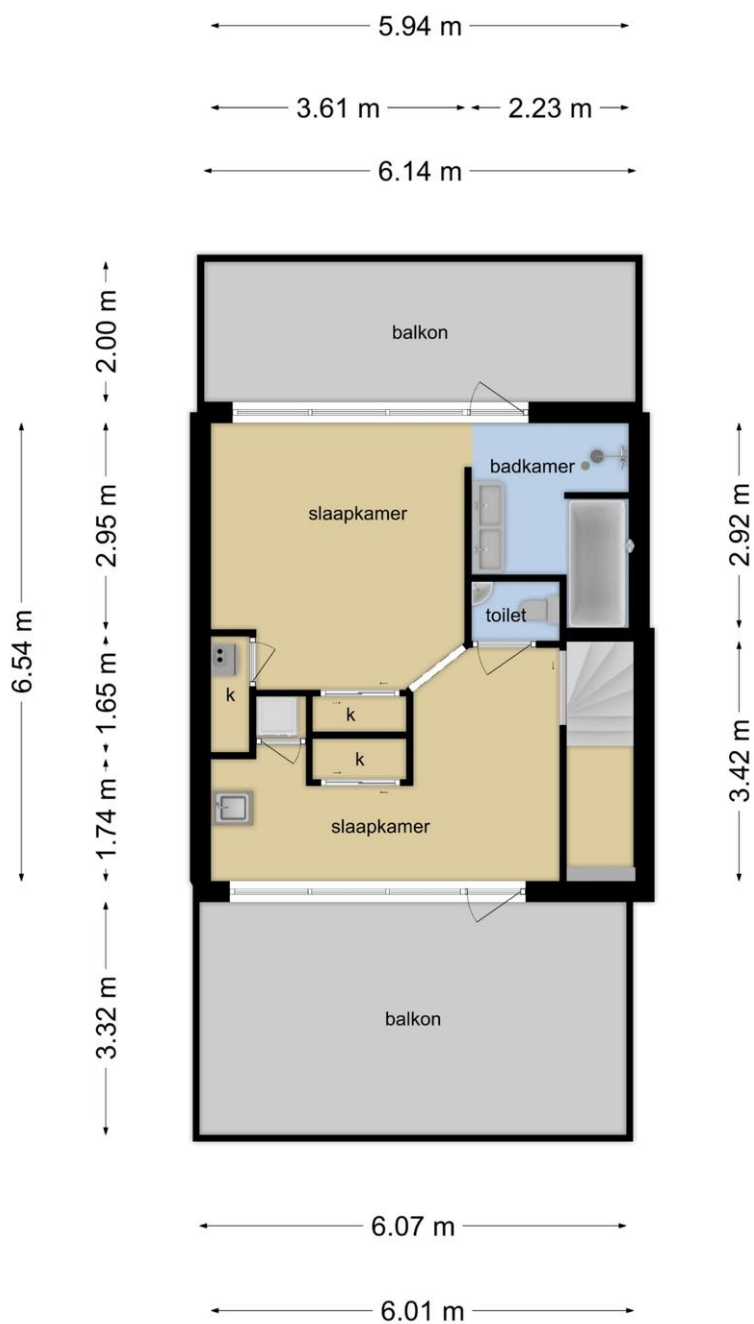

**Deze plattegronden zijn opgemaakt voor indicatieve doeleinden.
Hieraan kunnen geen rechten worden ontleend.**