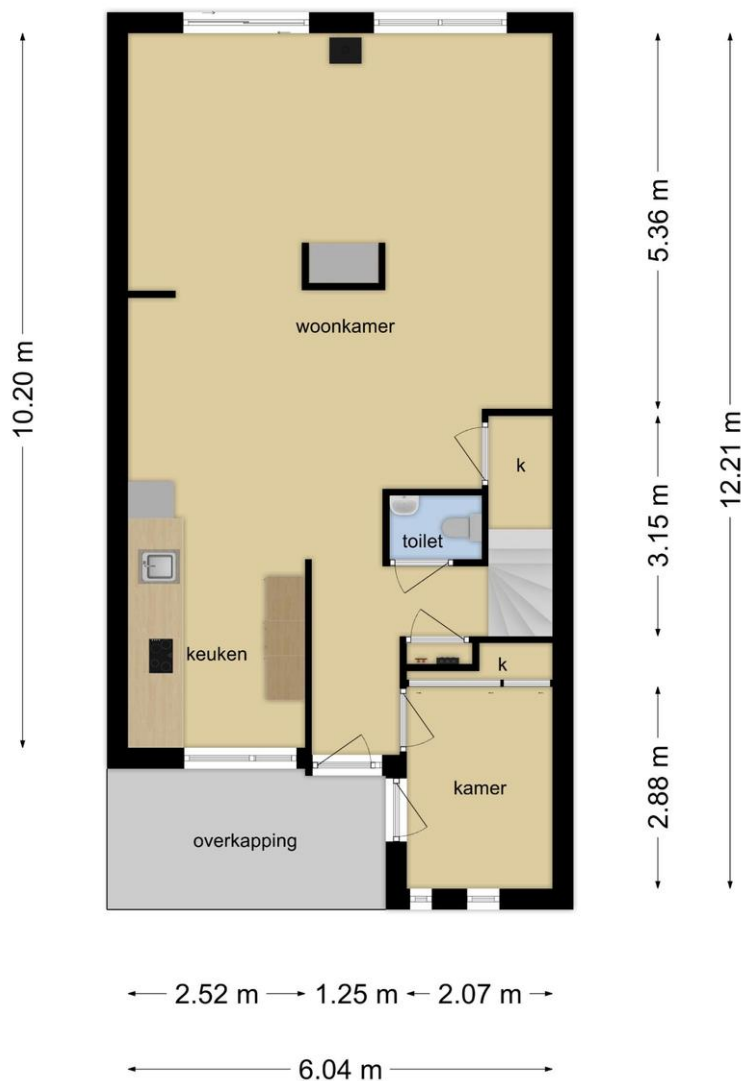

Plattegronden

**Deze plattegronden zijn opgemaakt voor indicatieve doeleinden.
Hieraan kunnen geen rechten worden ontleend.**