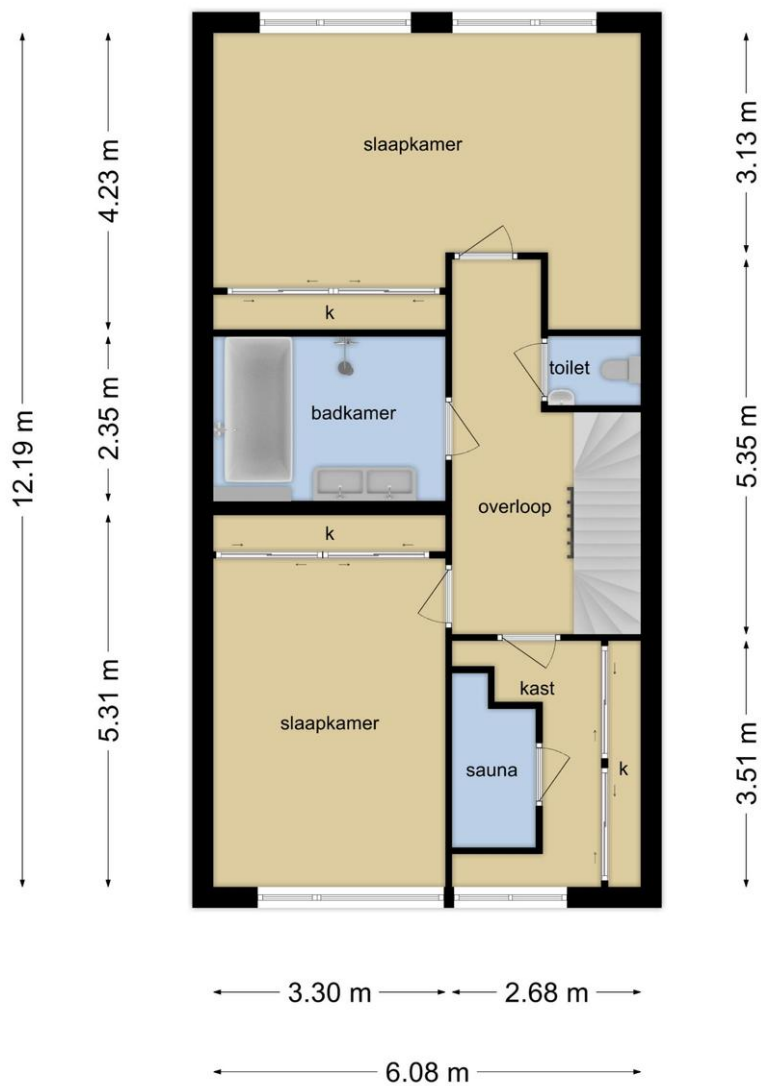

**Deze plattegronden zijn opgemaakt voor indicatieve doeleinden.
Hieraan kunnen geen rechten worden ontleend.**