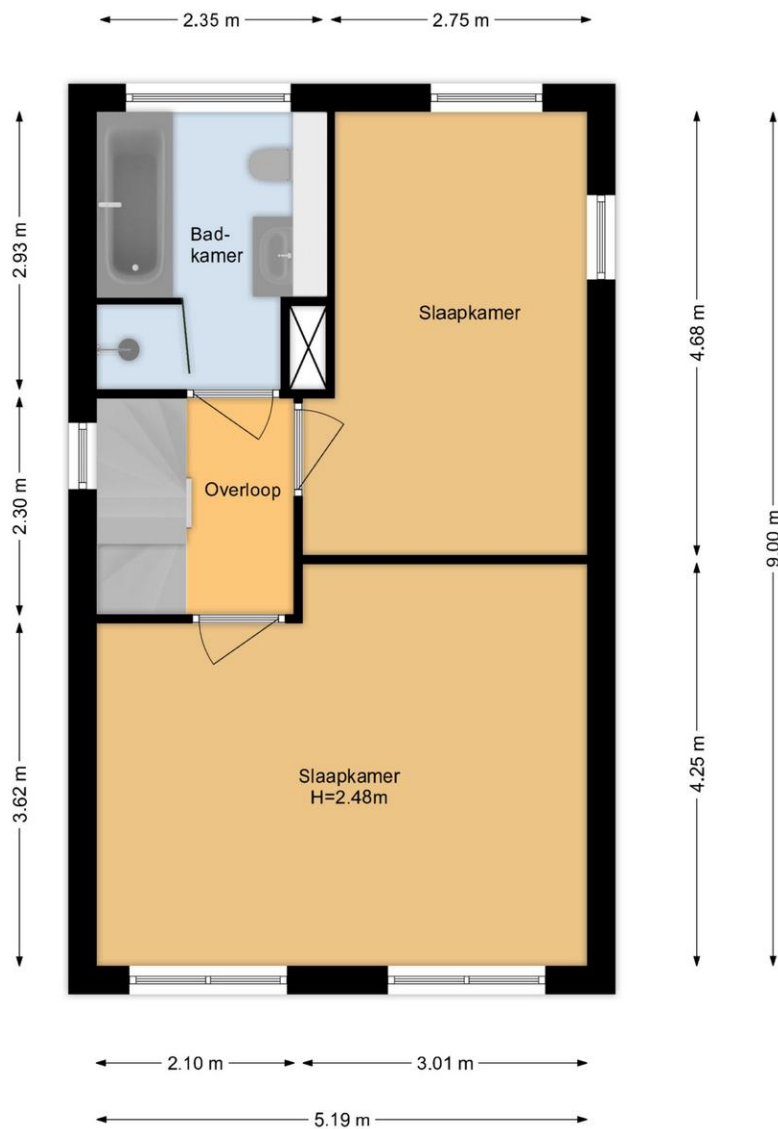

**Van der Klugt Wittemansingel 15 | Poeldijk
1e Etage**

e plattegronden zijn geproduceerd voor promotionele doeleinden en ter indicatie.
Aan de plattegronden kunnen geen rechten worden ontleend.
www.woonkeur365.nl