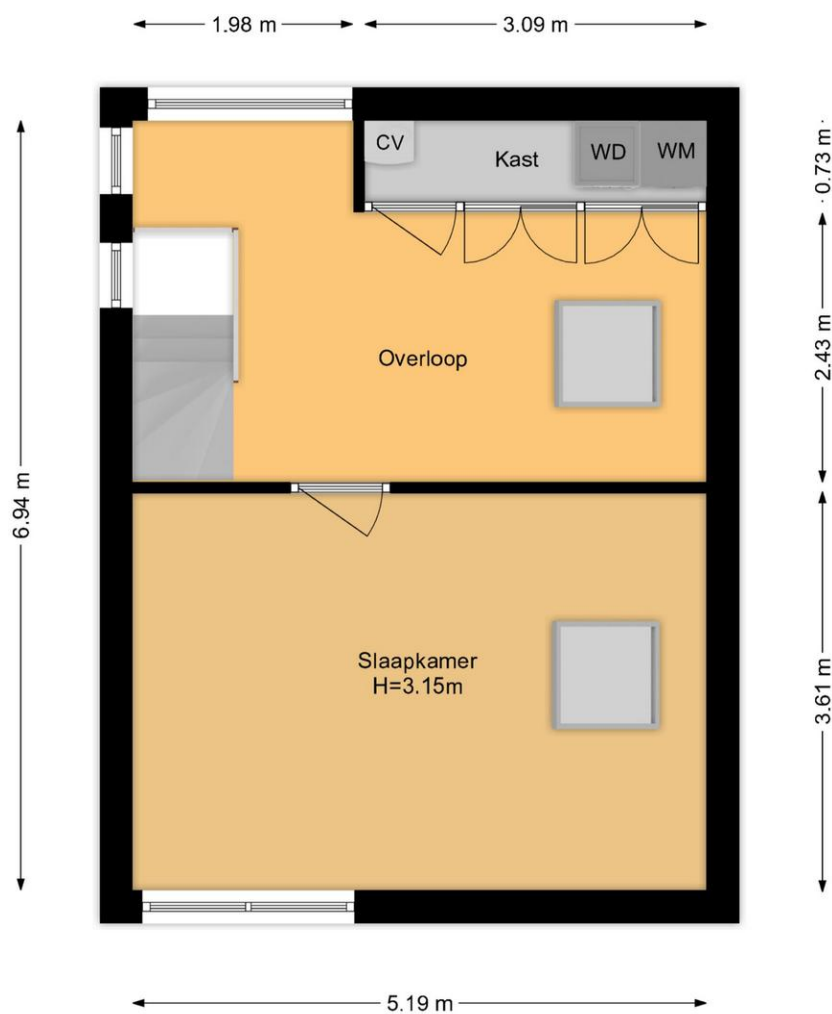

Van der Klugt Wittemansingel 15 | Poeldijk 2e Etage

e plattegronden zijn geproduceerd voor promotionele doeleinden en ter indicatie.
Aan de plattegronden kunnen geen rechten worden ontleend.
www.woonkeur365.nl