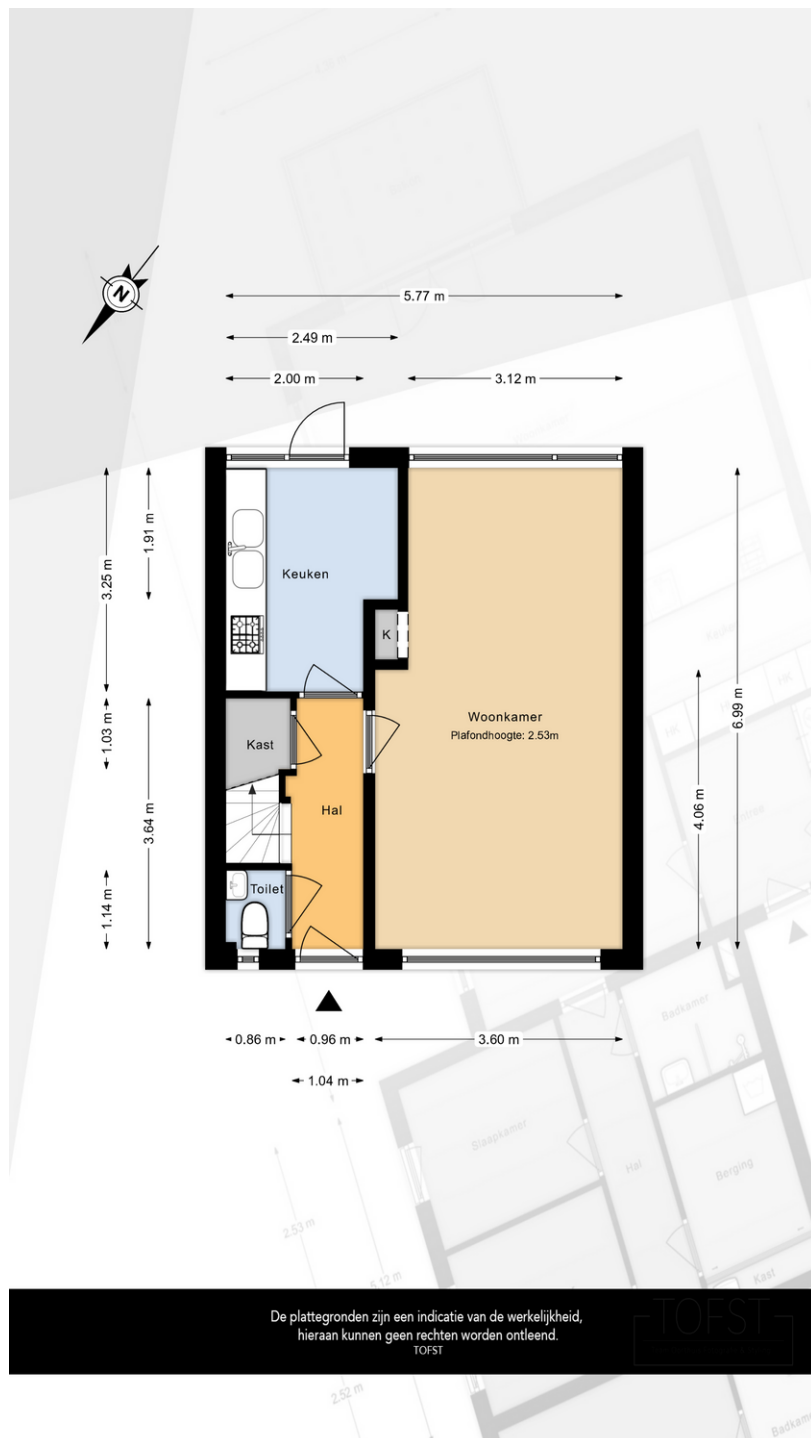

Plattegronden