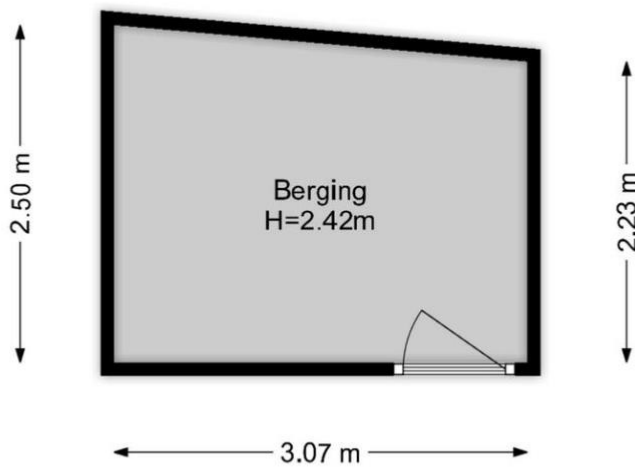

Arendshorst 67 | Honselersdijk Berging

De plattegronden zijn geproduceerd voor promotionele doeleinden en ter indicatie.
Aan de plattegronden kunnen geen rechten worden ontleend.
www.woonkeur365.nl