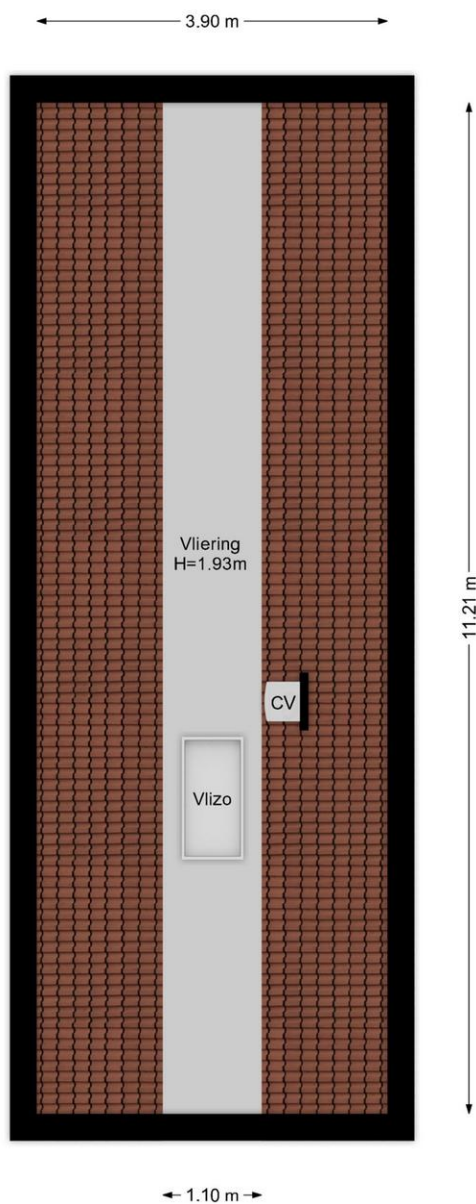

**Baljuw 45 | Naaldwijk
Vliering**

De plattegronden zijn geproduceerd voor promotionele doeleinden en ter indicatie.
Aan de plattegronden kunnen geen rechten worden ontleend.
www.woonkeur365.nl