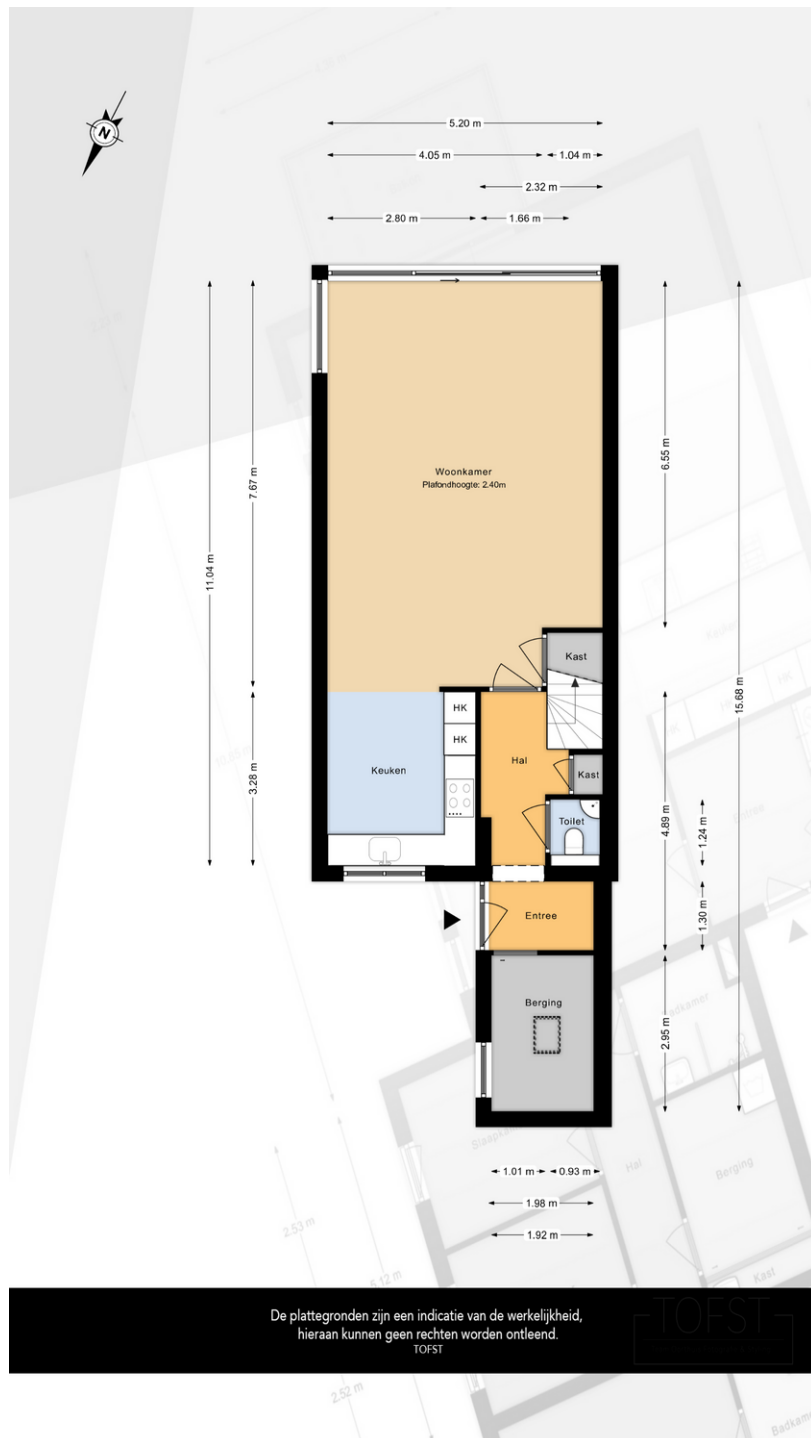

Plattegronden