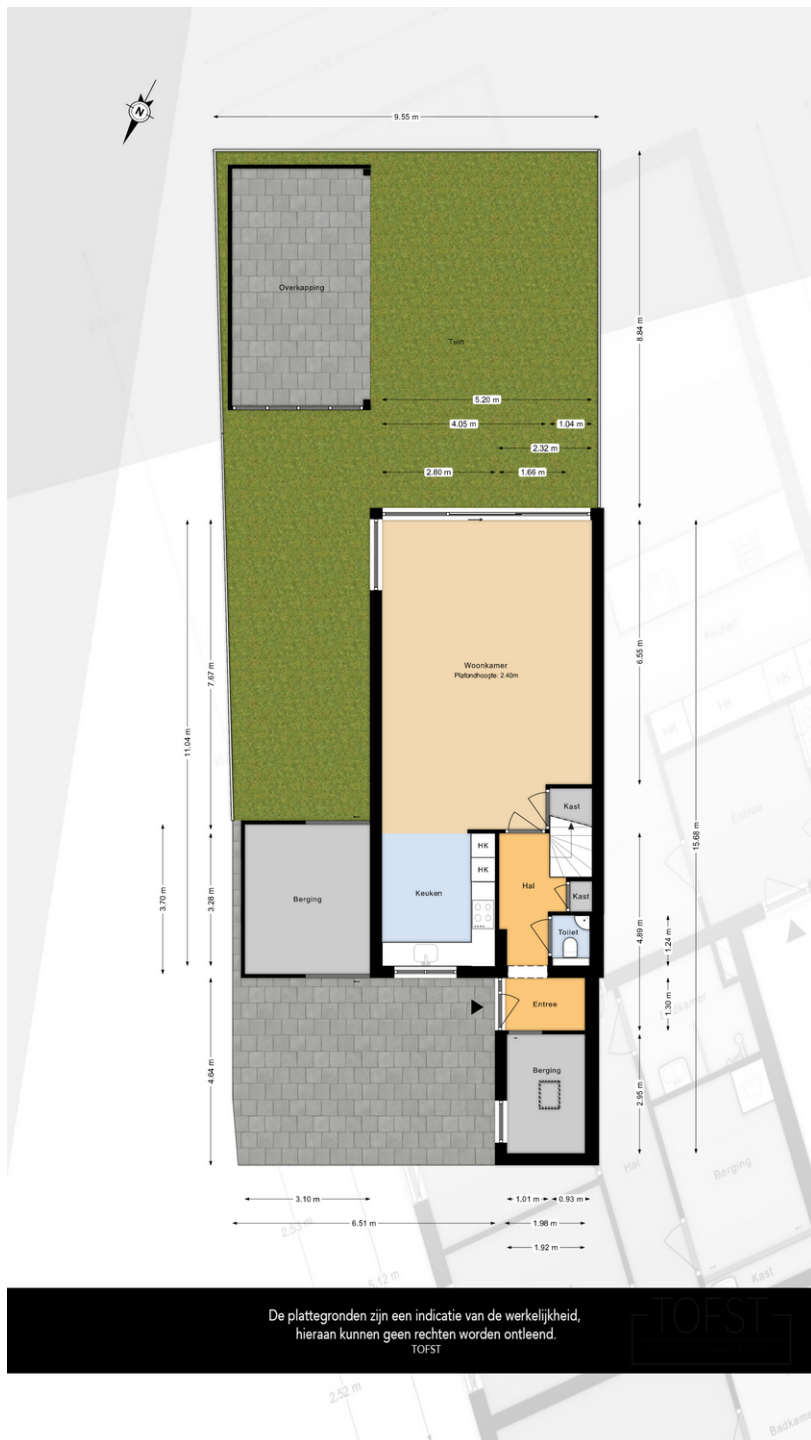

Situatietekening