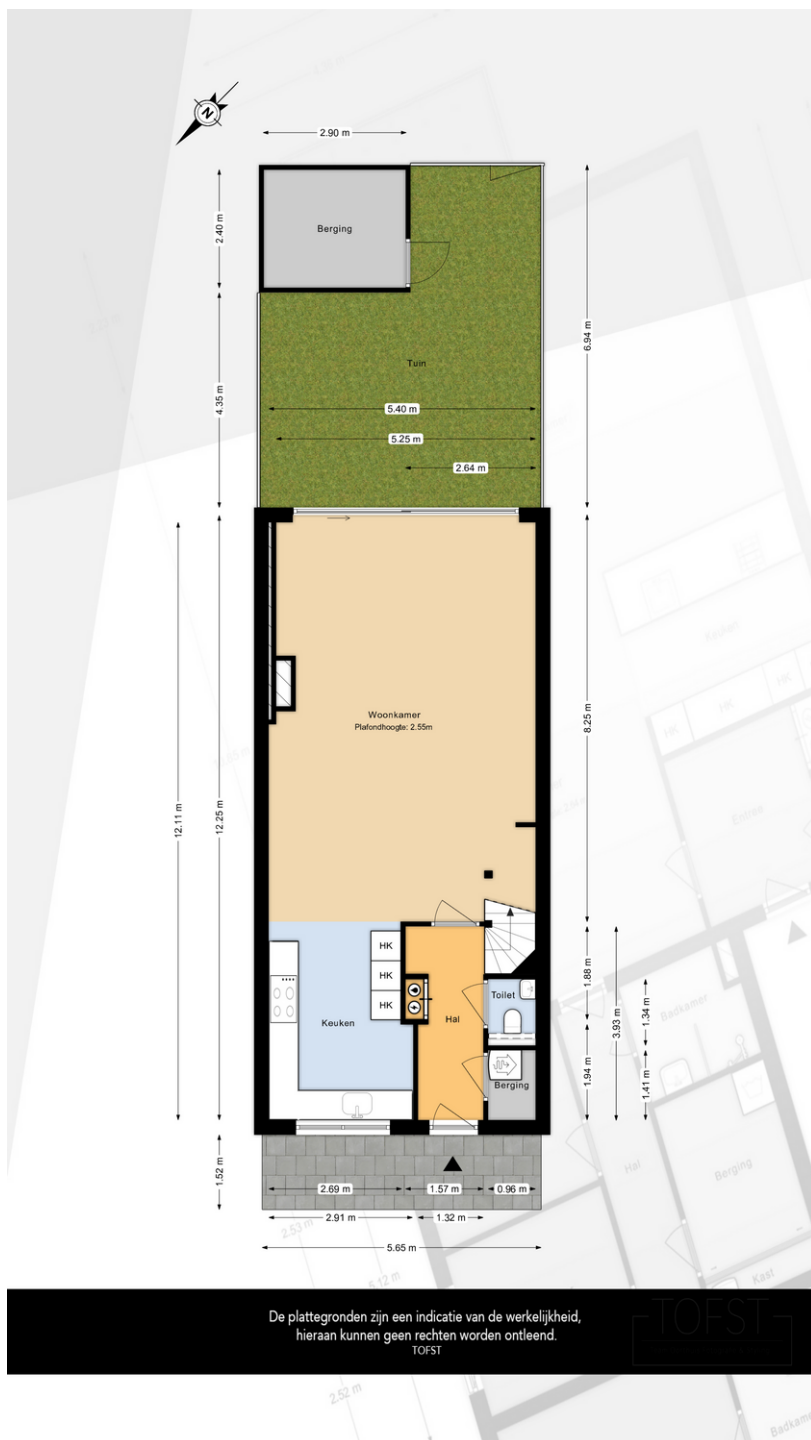

Situatietekening