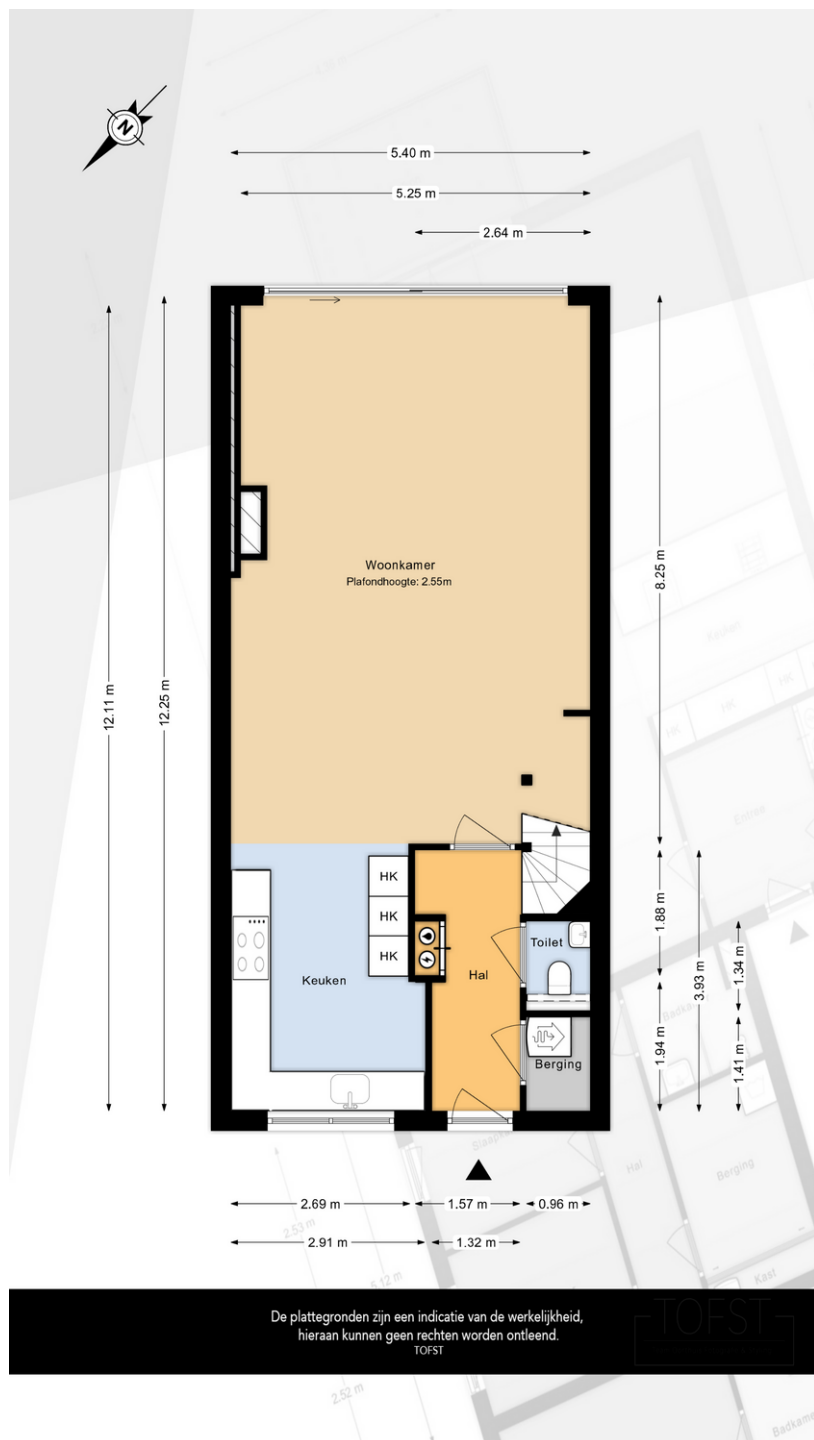

Plattegronden