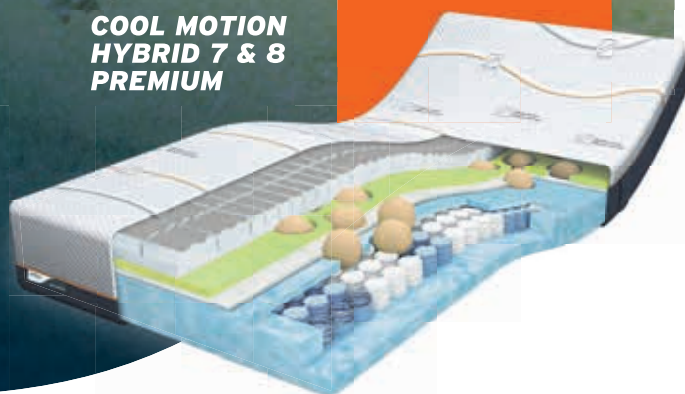

NU **2^e**
MATRAS
HALVE
PRIJS*

OP **COOL MOTION**
EN **ICONIC**
MATRASSEN

TOPPRESTATIES KOMEN NIET VANZELF.

Ervaar zelf waarom
topsportend Nederland
op M line slaapt!

*Cody
Czapka*

**COOL MOTION
HYBRID 7 & 8
PREMIUM**

NU **2^e**
MATRAS
HALVE
PRIJS

Mline
Official sleep supplier

**SLEEP WELL.
MOVE BETTER.**