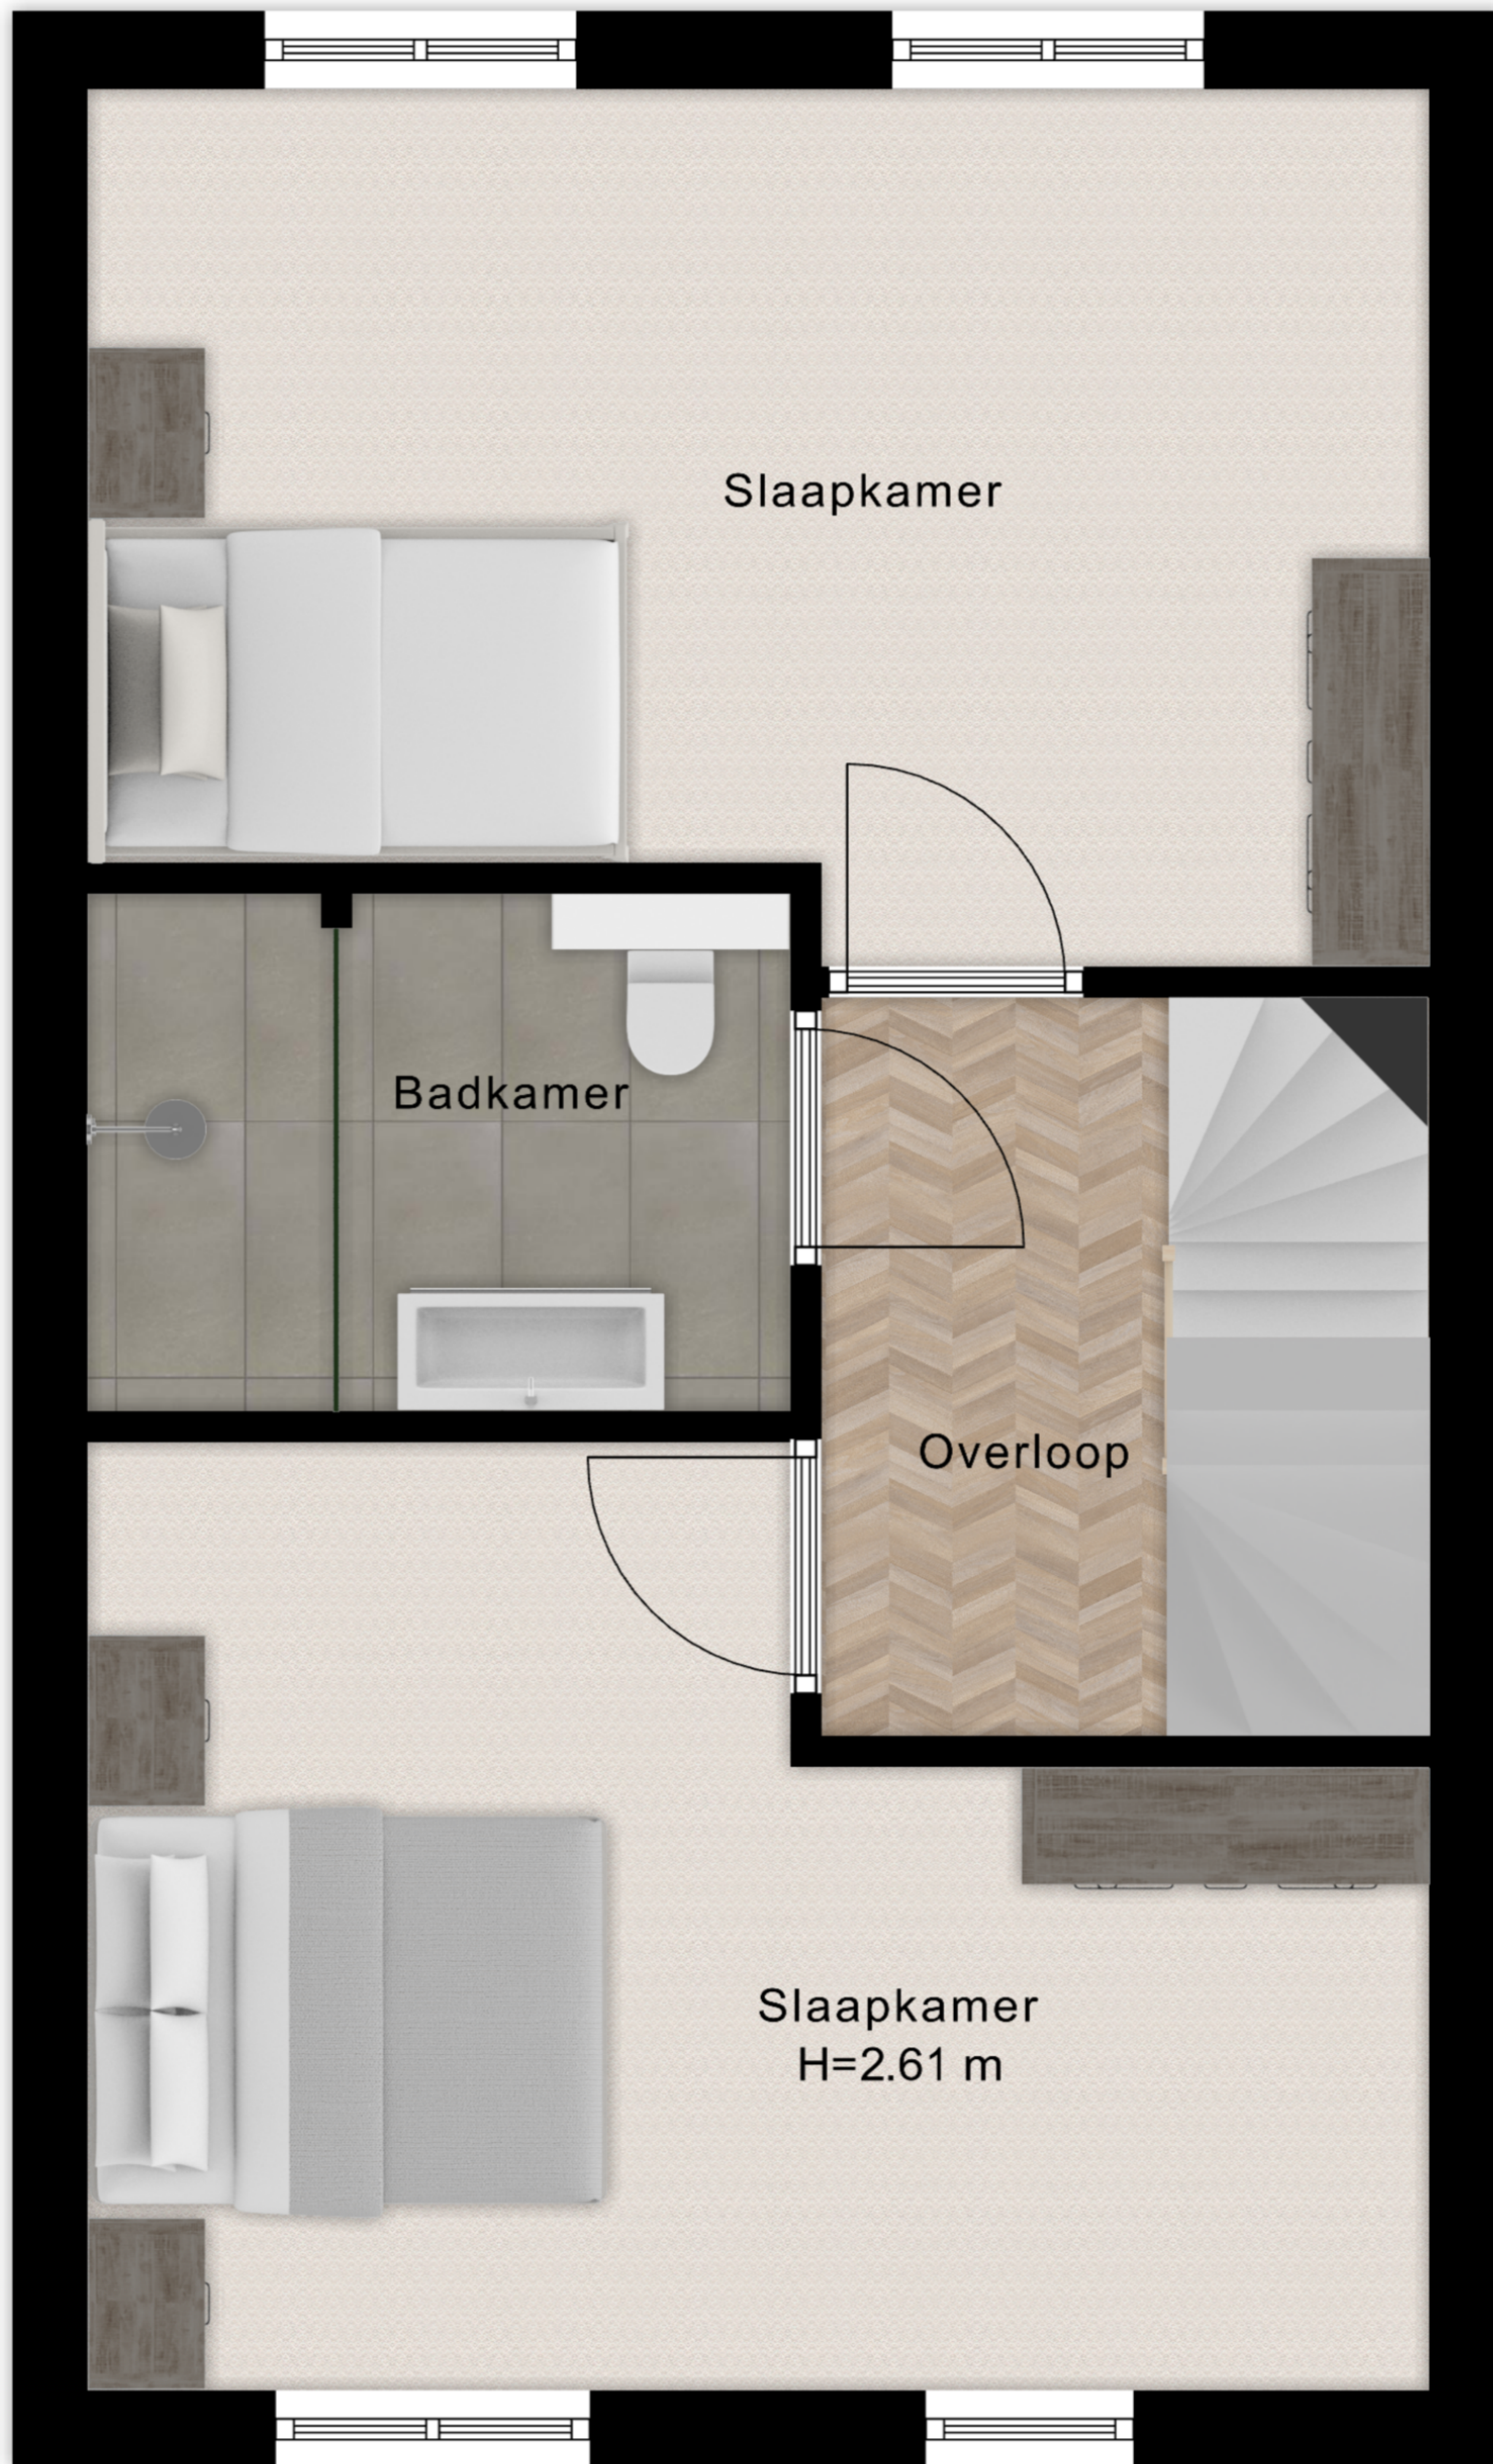

2.71 m 2.34 m

3.38 m

2.98 m

1.99 m

Badkamer

Slaapkamer

Overloop

8.87 m

2.85 m

3.65 m

Slaapkamer
H=2.61 m

2.40 m

5.17 m

1e Verdieping