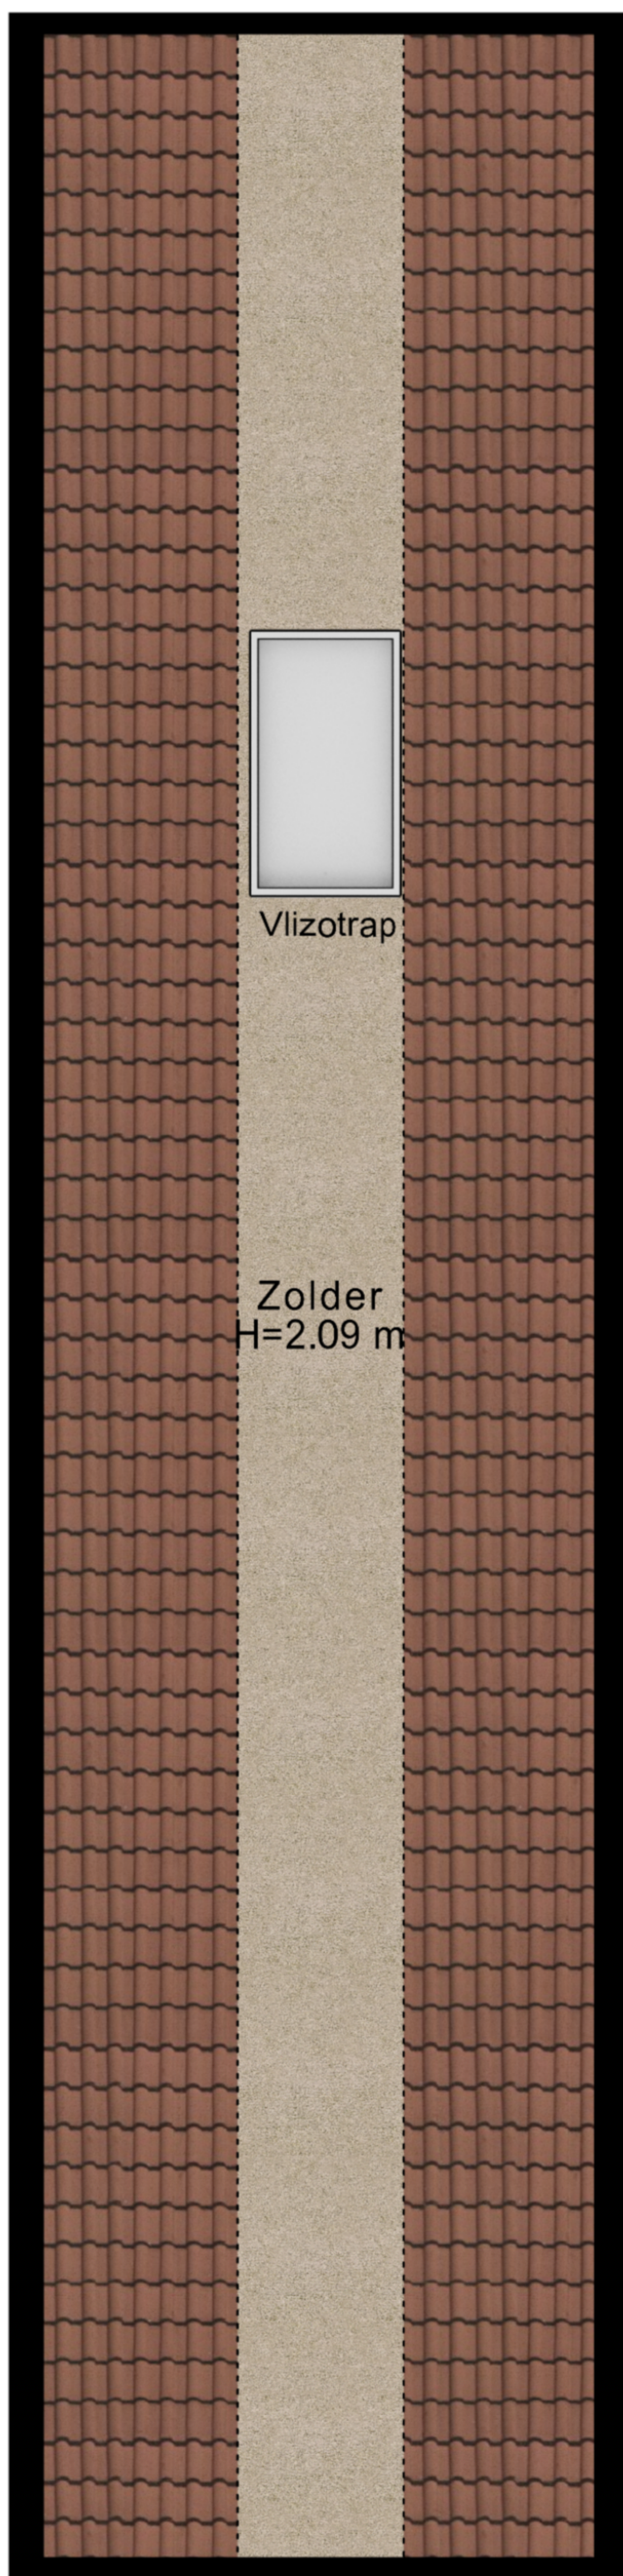

← 2.51 m →

↑
11.53 m
↓

Vlizostrap

Zolder
H=2.09 m

Zolder