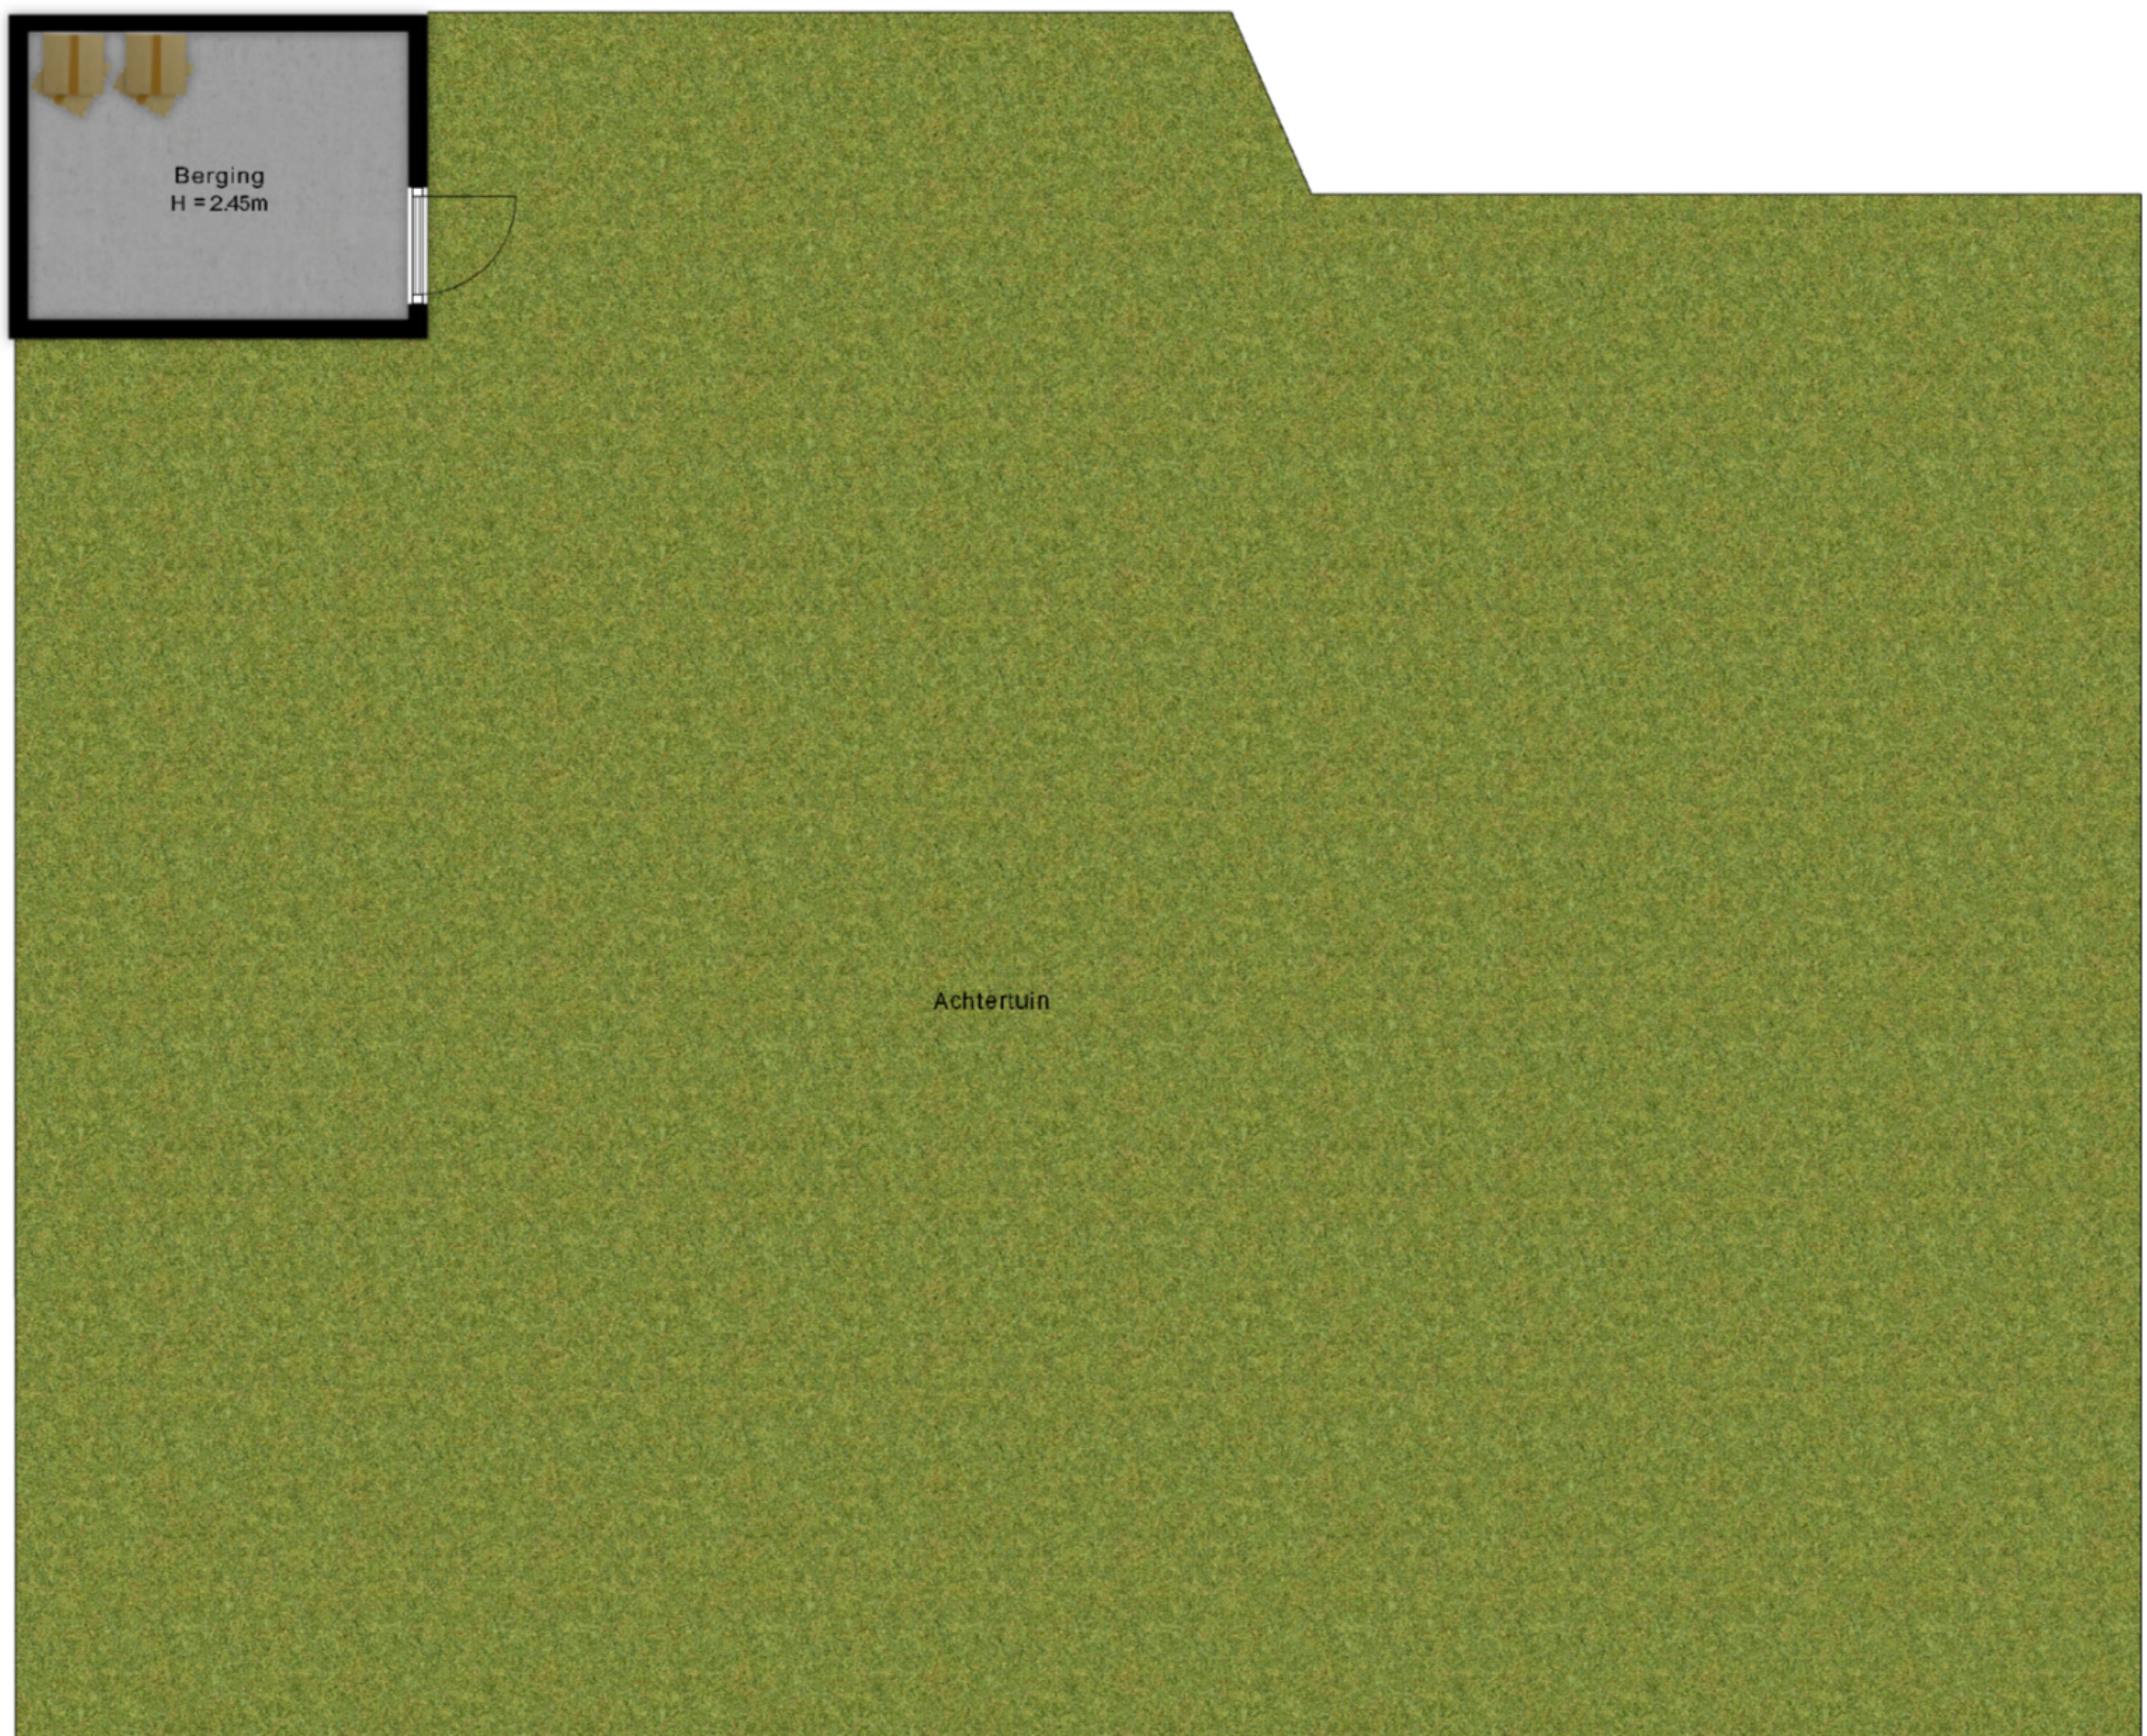

16.45 m

14.90 m

Achtertuin

Woonkamer
H = 2.58m

Keuken

Toilet

Kast

MK

Entree

Berging

Open haard

8.96 m

Voortuin

9.41 m

Begane Grond Tuin