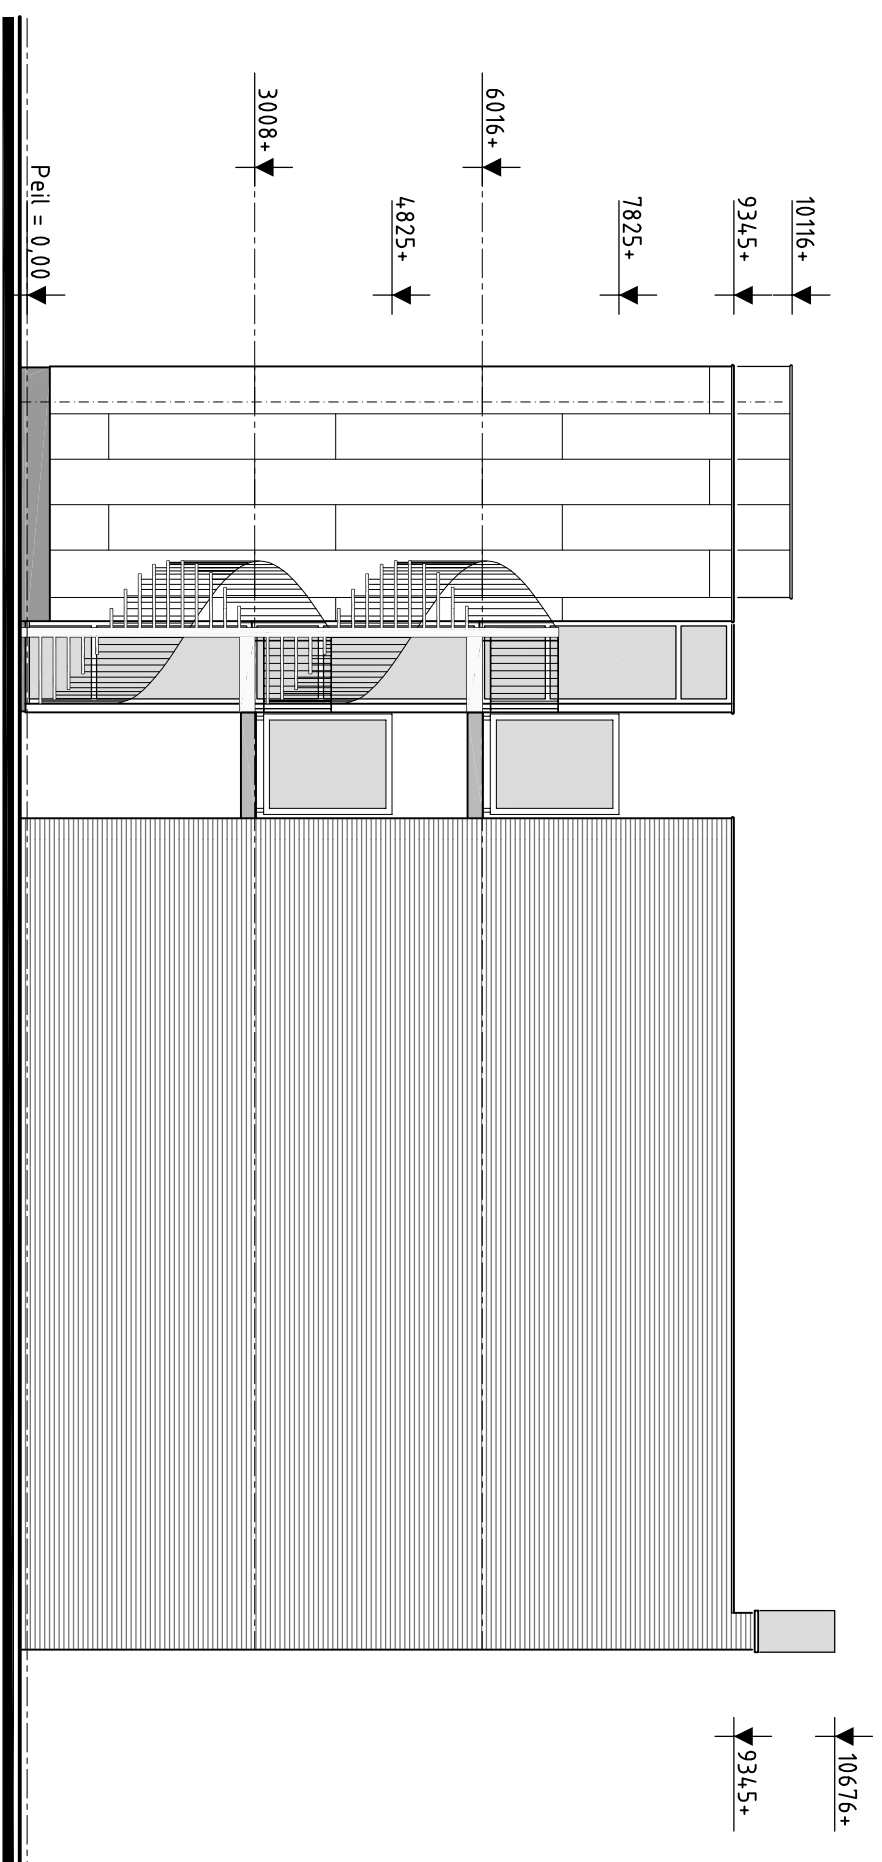

Sas van Gent

Linker zijgevel

De Nijs - Soffers
Bouwgroep