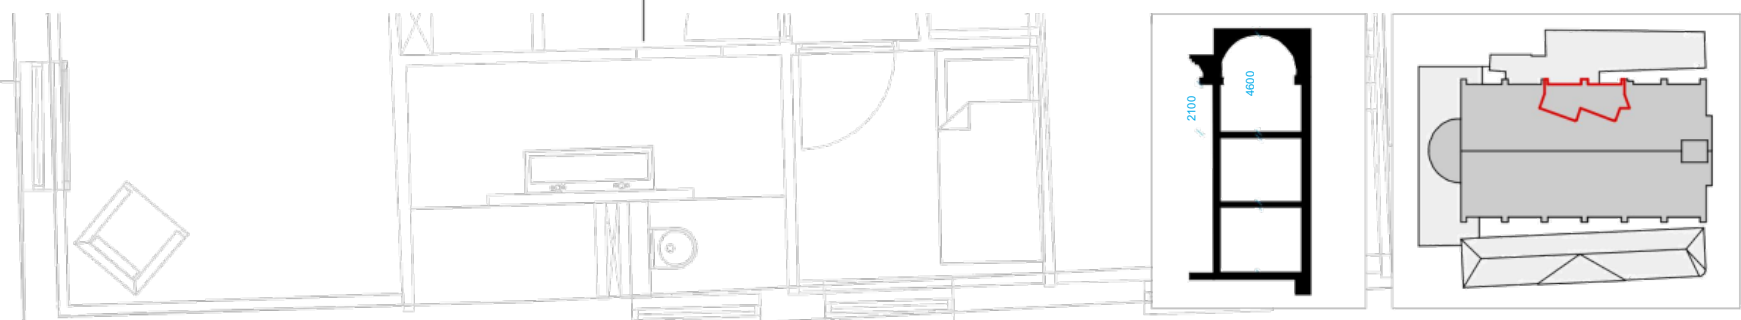

maisonette K5
tweede verdieping, standaard

NB: alle maten op tekening zijn circa maten, hieraan kunnen geen rechten of verplichtingen worden ontleend.
NB: maatvoering van badkamers en toiletten is tot aan de ruwe wand (exclusief tegels).
NB: aangegeven oppervlakte maat op tekening is het vloeroppervlak van die ruimte, niet het verblijfsoppervlak.
NB: verblijfsruimten zijn op tekeningen aangeduid door middel van een roze stippellijn.
NB: aantallen en posities van radiatoren zijn indicatief. dit wordt in een later stadium berekend en vastgesteld

Maisonette K5
ca. 107m² GBO