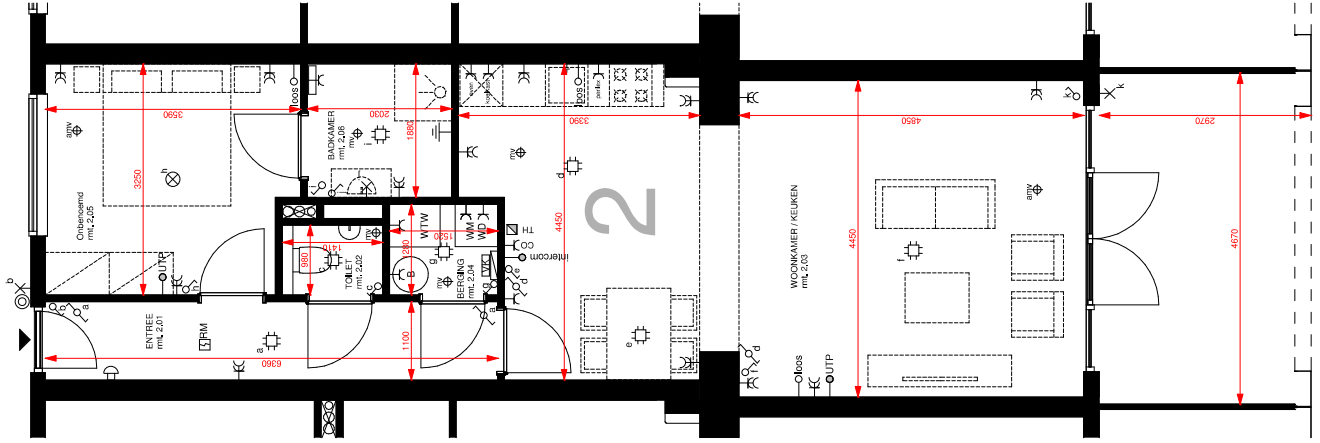

APPARTEMENT 2 begane grond

- ### RENVOOI ELEKTRA
- exacte posities van aansluitpunten volgens installateur
- = enkele wandcontactdoos
 - K = dubbele wandcontactdoos
 - o = eenzijdige schakelaar
 - o = wisselstroomkruis
 - o = centraaldoos
 - o = lichtpunt wand
 - o = leiding loop
 - o = leiding bedraad
 - o = deurbel
 - o = thermostaat
 - o = bekraker
 - o = centraal aansluitpunt
 - o = afvoer mechanische ventilatie
 - o = afvoer mechanische ventilatie
 - o = versterker / hoornverwarming
 - o = elektrische hoornverwarming
- De exacte plaatsen en afmetingen van aansluitpunten installaties, schakelen, dakuitmondingen e.d.z. zijn indicatief op de tekening. Indien er andere afspraken zijn, worden deze installaties nader bepaald. Aan aantallen en plaatsen kunnen eenzake geen rechten ontleend worden.
- De op de tekening aangegeven maten zijn "bruto"-maten

BEGANEGROND

ZUIDGEVEL