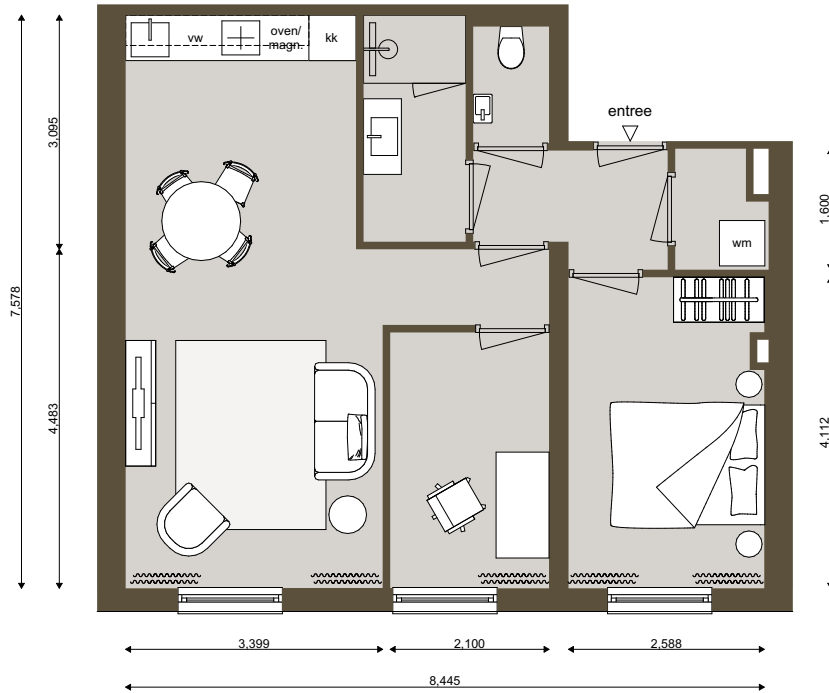

# Eendracht Residence

- EENDRACHTSWEG 40 -

Aan deze tekeningen kunnen geen rechten worden ontleend.

## Eendrachtsweg 40 - Woning 5

Buitenruimte: **geen**

Hoogte: **ca. 3.1m**

Aantal slaapkamers: **2**

Verdieping: **1**

Locatie: **straatzijde**