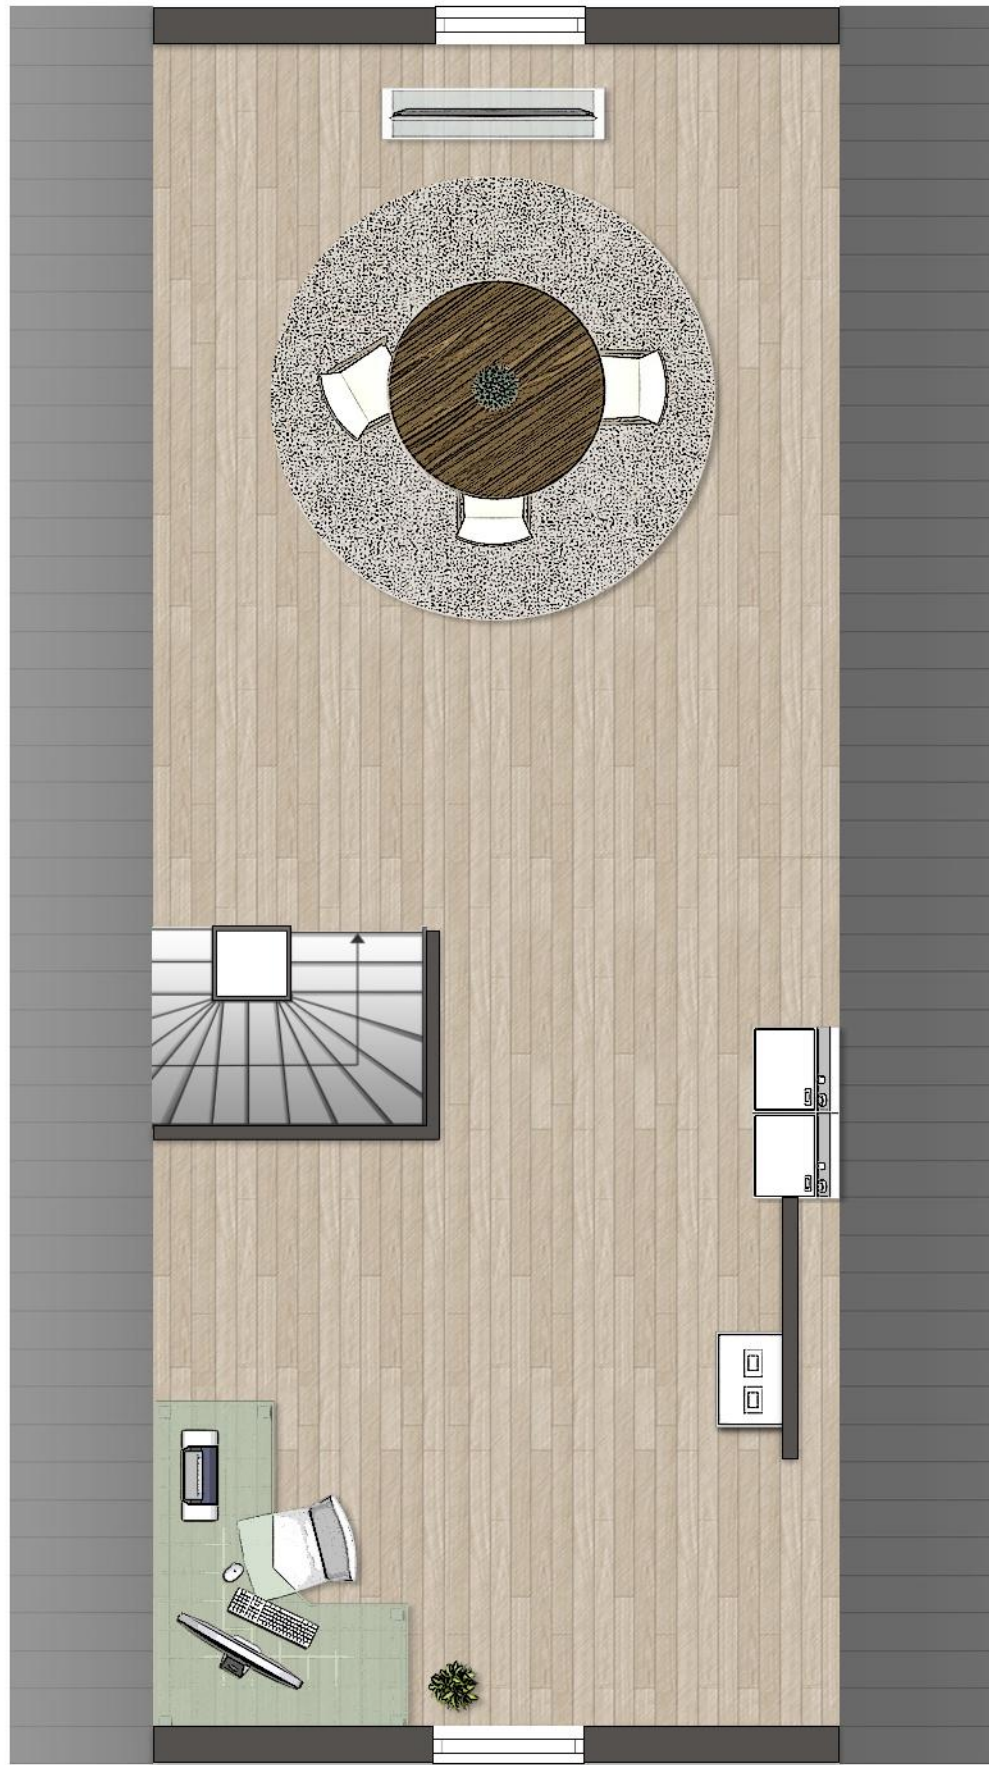

De Blauwe Zoom
 Begane Grond
 G

De Blaauwe Zoom
1e Verdieping
G

11.16m

4.44m

5.76m

De Blaue Zoom
2e Verdieping
G