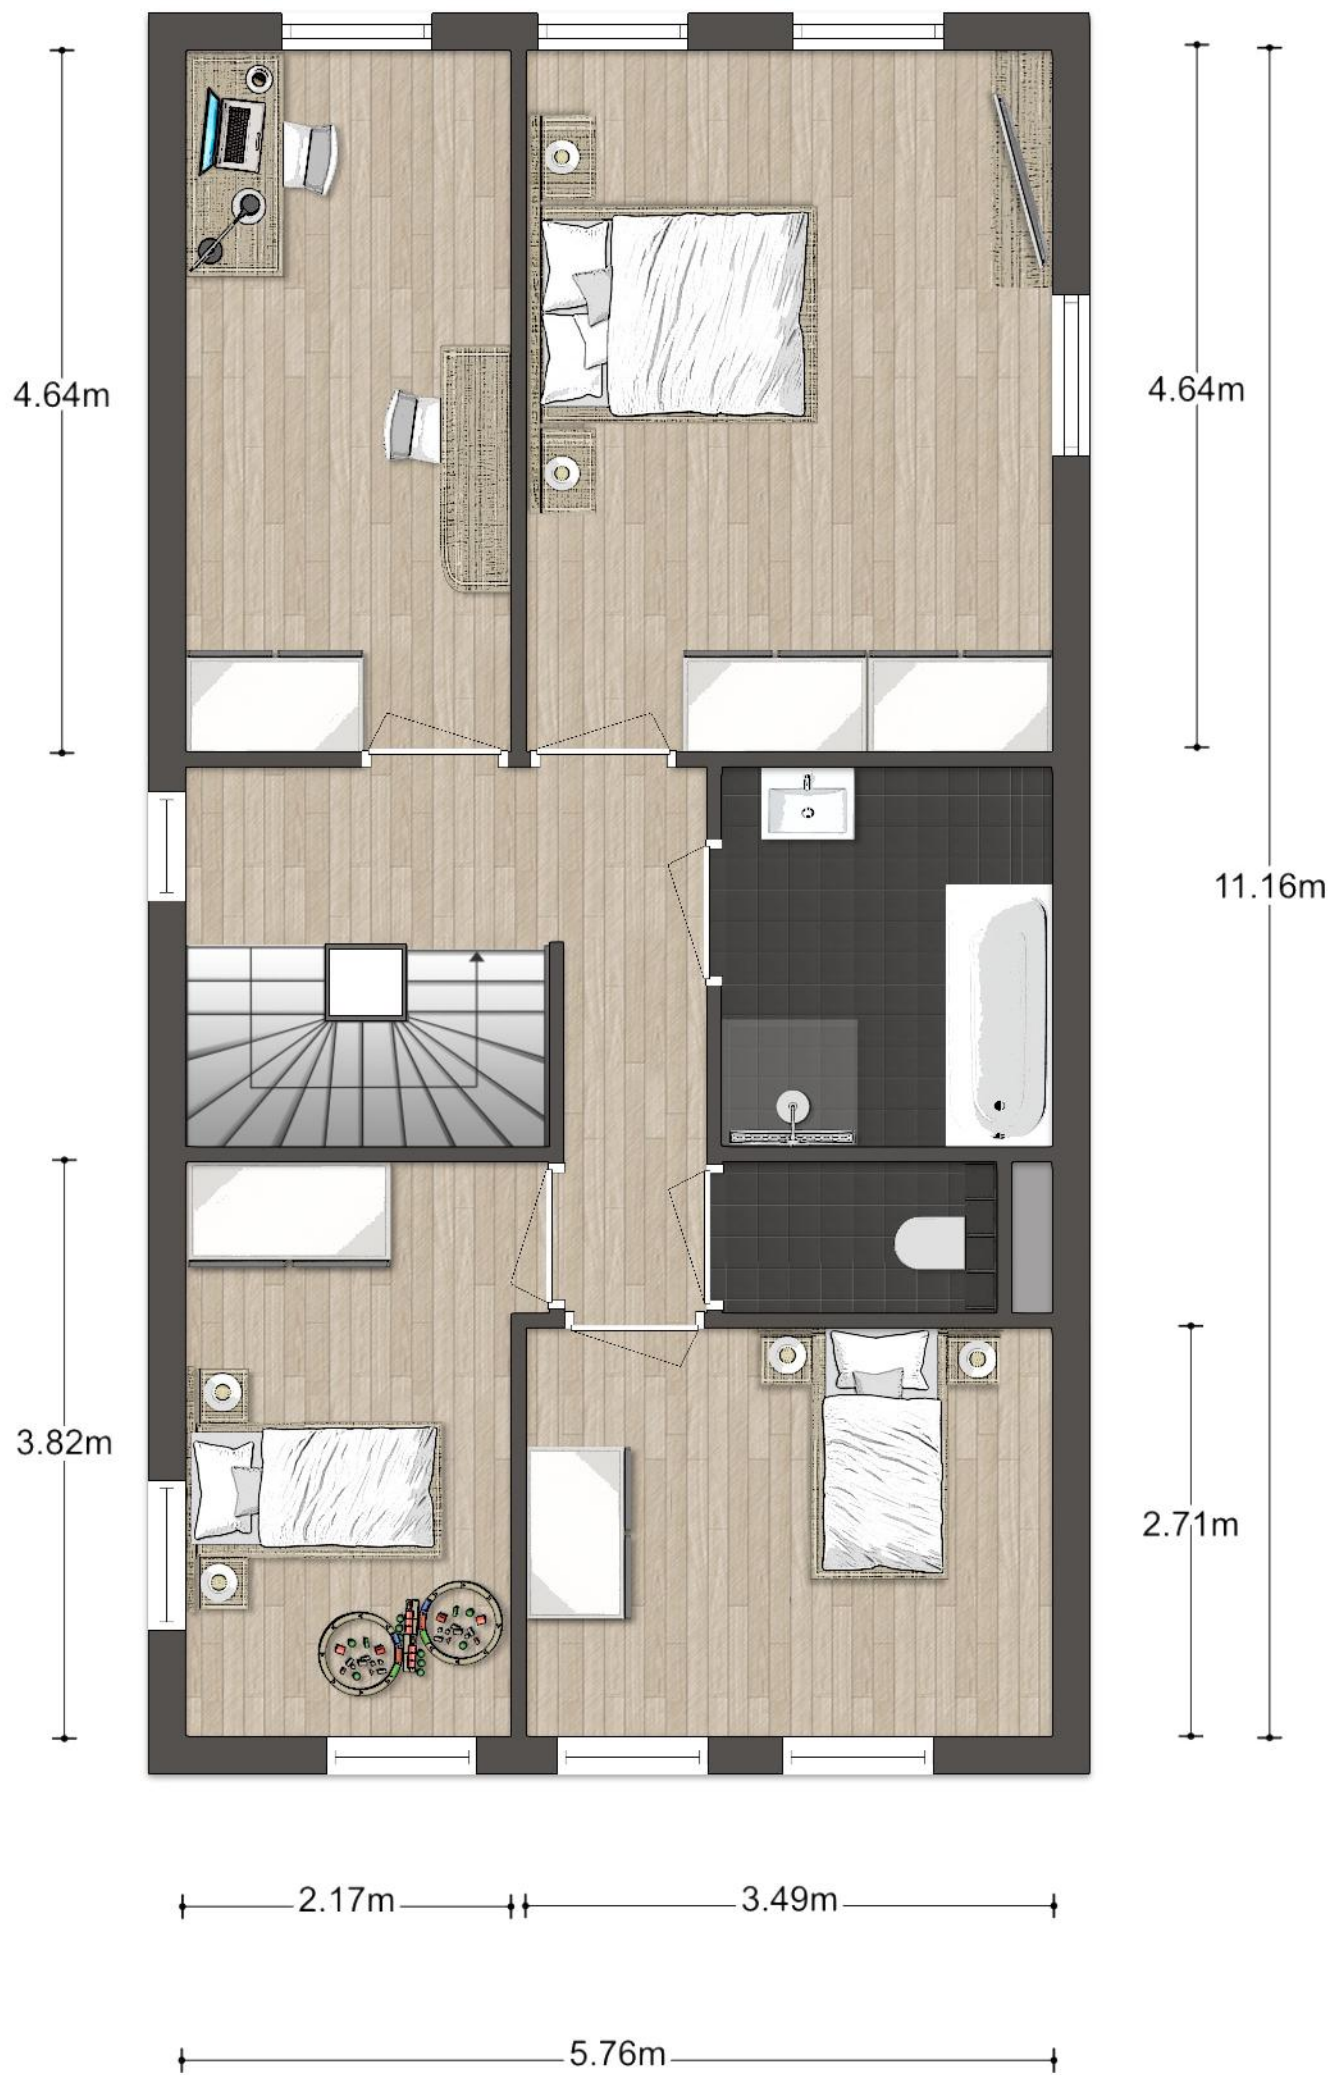

De Blauwe Zoom
 Begane Grond
 G

De Blaauwe Zoom
1e Verdieping
G

11.16m

4.44m

5.76m

De Blaue Zoom
2e Verdieping
G