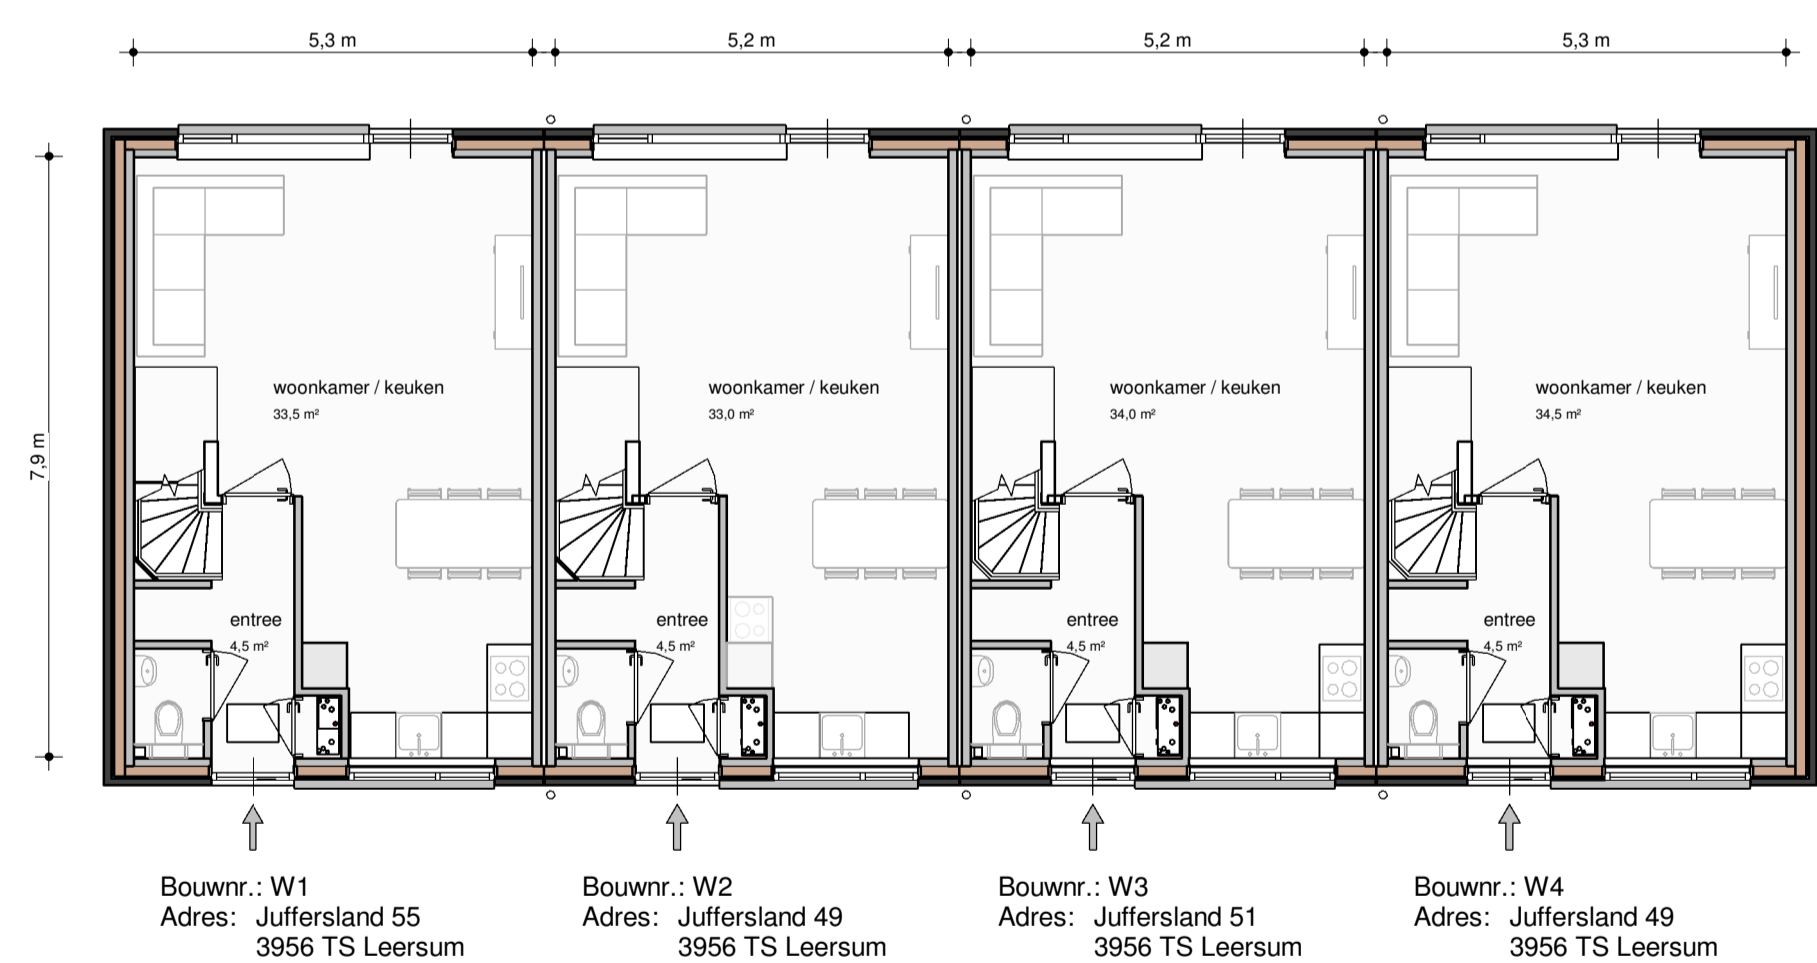

2e verdieping

1e verdieping

Begane grond

**Voorgevel**  
 Bouwnr.: W1 Adres: Juffersland 55 3956 TS Leersum  
 Bouwnr.: W2 Adres: Juffersland 49 3956 TS Leersum  
 Bouwnr.: W3 Adres: Juffersland 51 3956 TS Leersum  
 Bouwnr.: W4 Adres: Juffersland 49 3956 TS Leersum

**Linker zijgevel**

**Achtergevel**

**Rechter zijgevel**