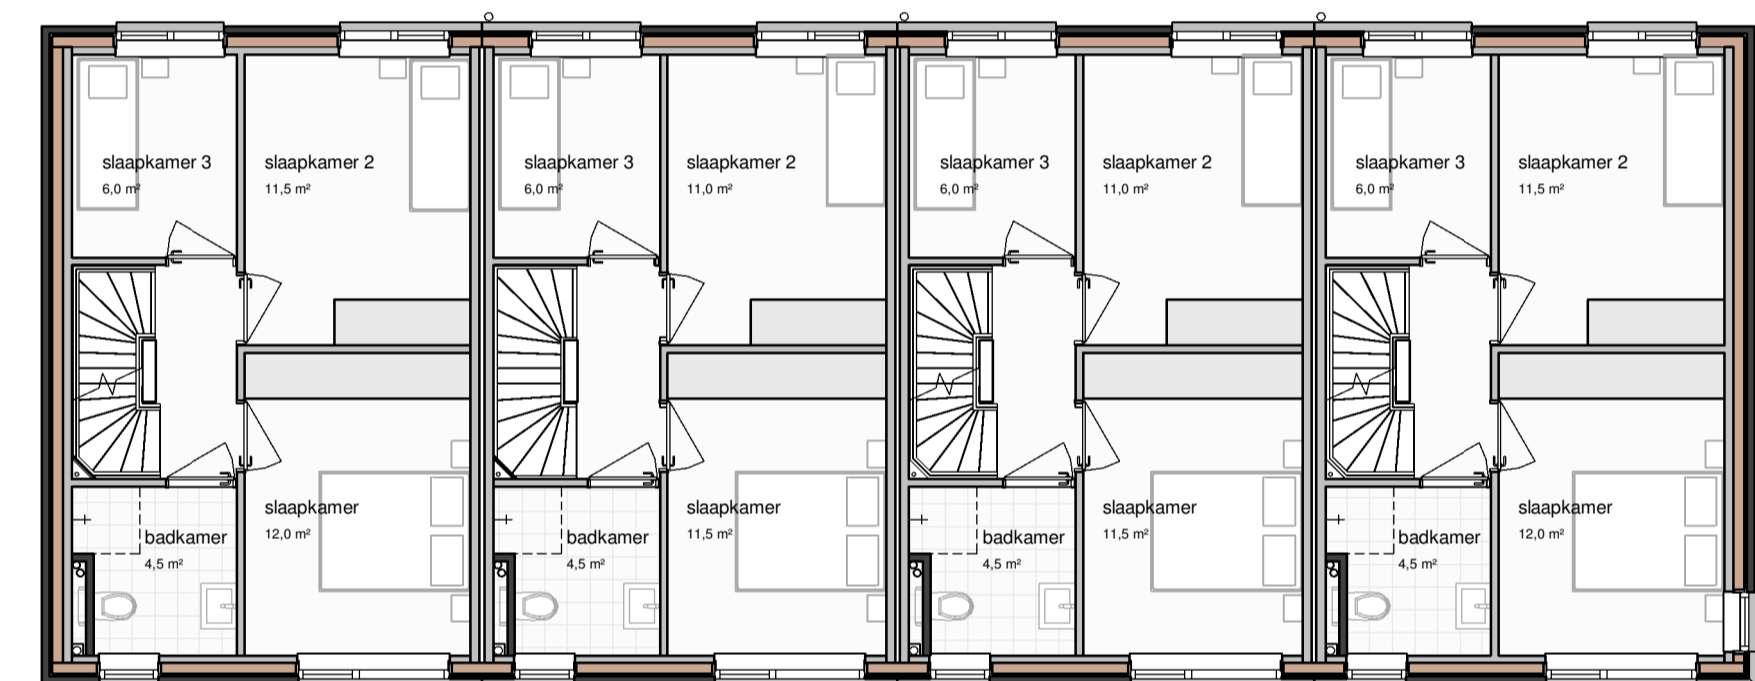

2e verdieping

1e verdieping

Begane grond

**Voorgevel**  
 Bouwnr.: W1 Adres: Juffersland 55 3956 TS Leersum  
 Bouwnr.: W2 Adres: Juffersland 49 3956 TS Leersum  
 Bouwnr.: W3 Adres: Juffersland 51 3956 TS Leersum  
 Bouwnr.: W4 Adres: Juffersland 49 3956 TS Leersum

**Linker zijgevel**

**Achtergevel**

**Rechter zijgevel**