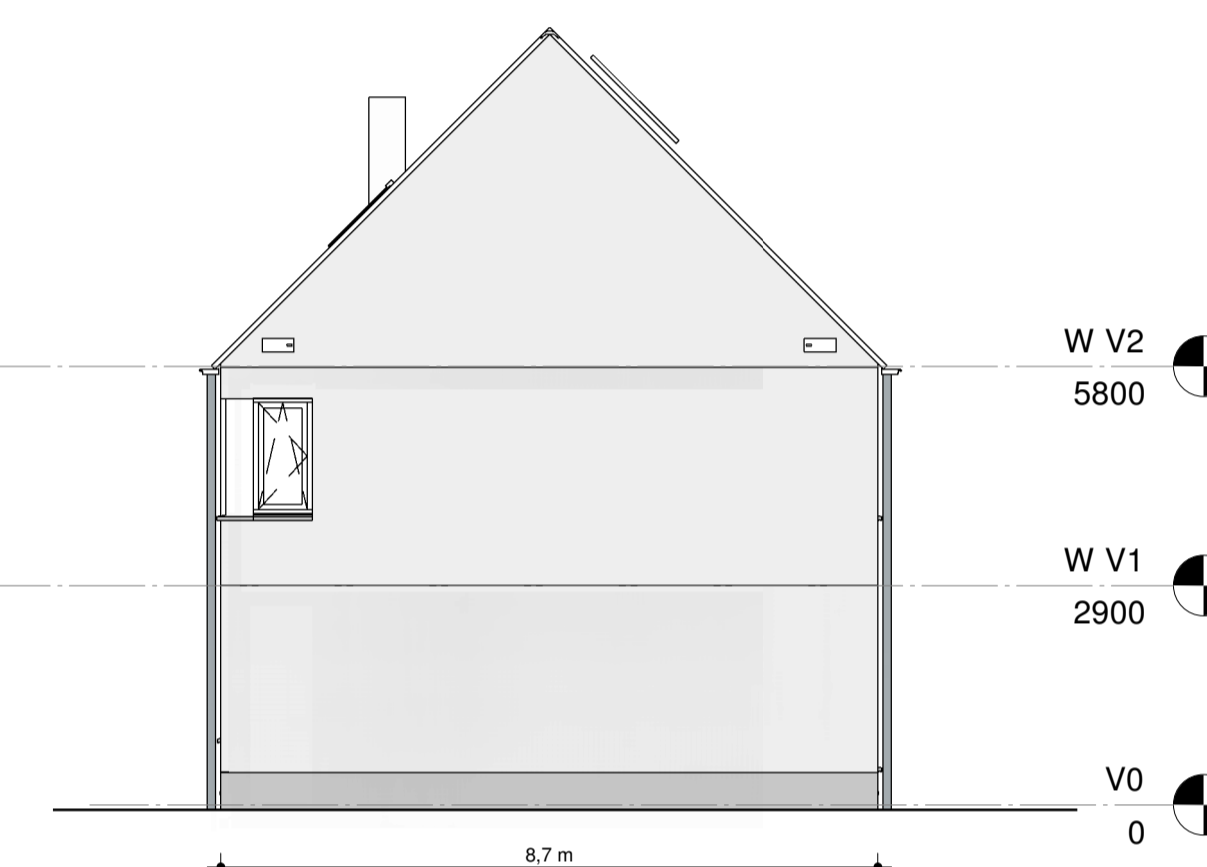

2e verdieping

1e verdieping

Begane grond

**Voorgevel**  
 Bouwnr.: W1 Adres: Juffersland 55 3956 TS Leersum  
 Bouwnr.: W2 Adres: Juffersland 49 3956 TS Leersum  
 Bouwnr.: W3 Adres: Juffersland 51 3956 TS Leersum  
 Bouwnr.: W4 Adres: Juffersland 49 3956 TS Leersum

**Linker zijgevel**

**Achtergevel**

**Rechter zijgevel**