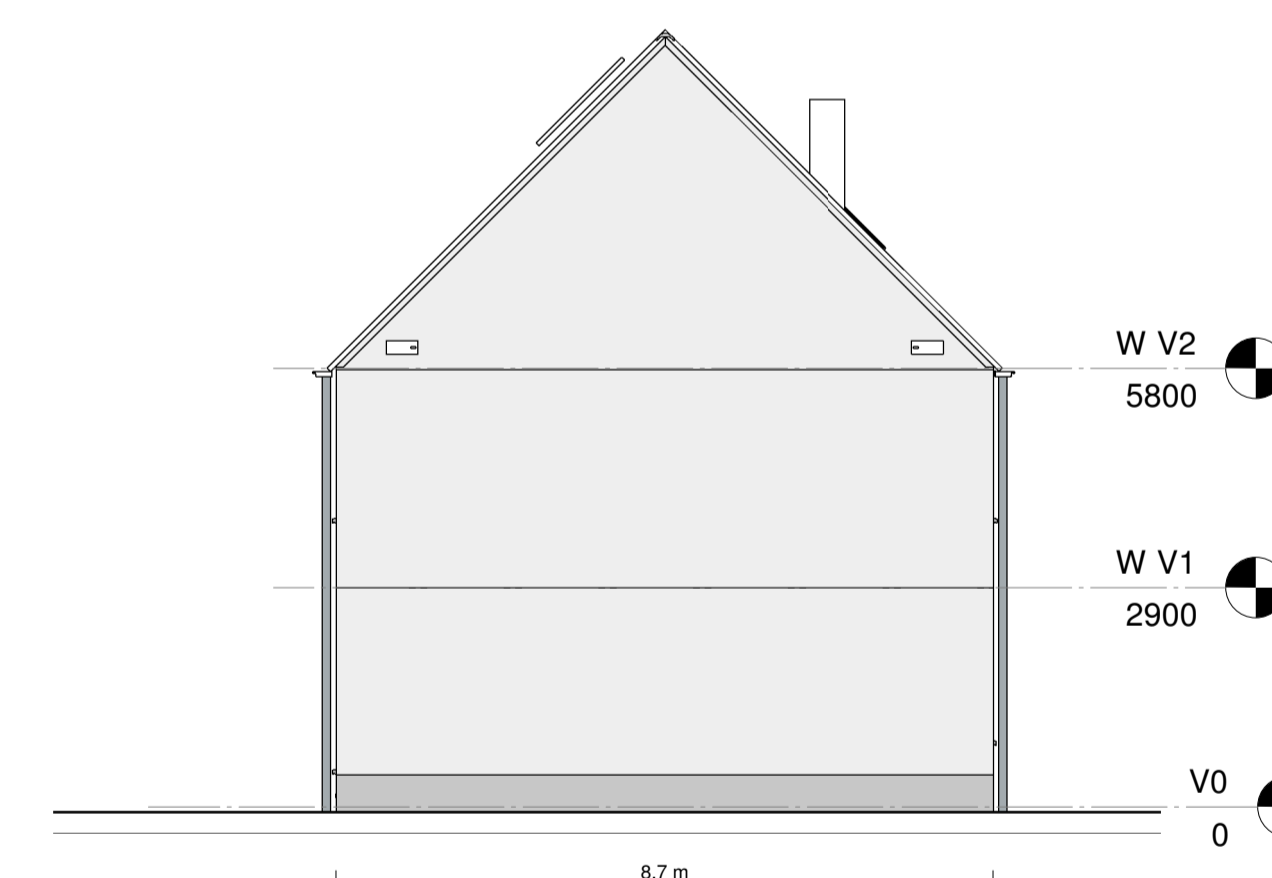

2e verdieping

1e verdieping

Begane grond

**Voorgevel**  
 Bouwnr.: W1 Adres: Juffersland 55 3956 TS Leersum  
 Bouwnr.: W2 Adres: Juffersland 49 3956 TS Leersum  
 Bouwnr.: W3 Adres: Juffersland 51 3956 TS Leersum  
 Bouwnr.: W4 Adres: Juffersland 49 3956 TS Leersum

**Linker zijgevel**

**Achtergevel**

**Rechter zijgevel**