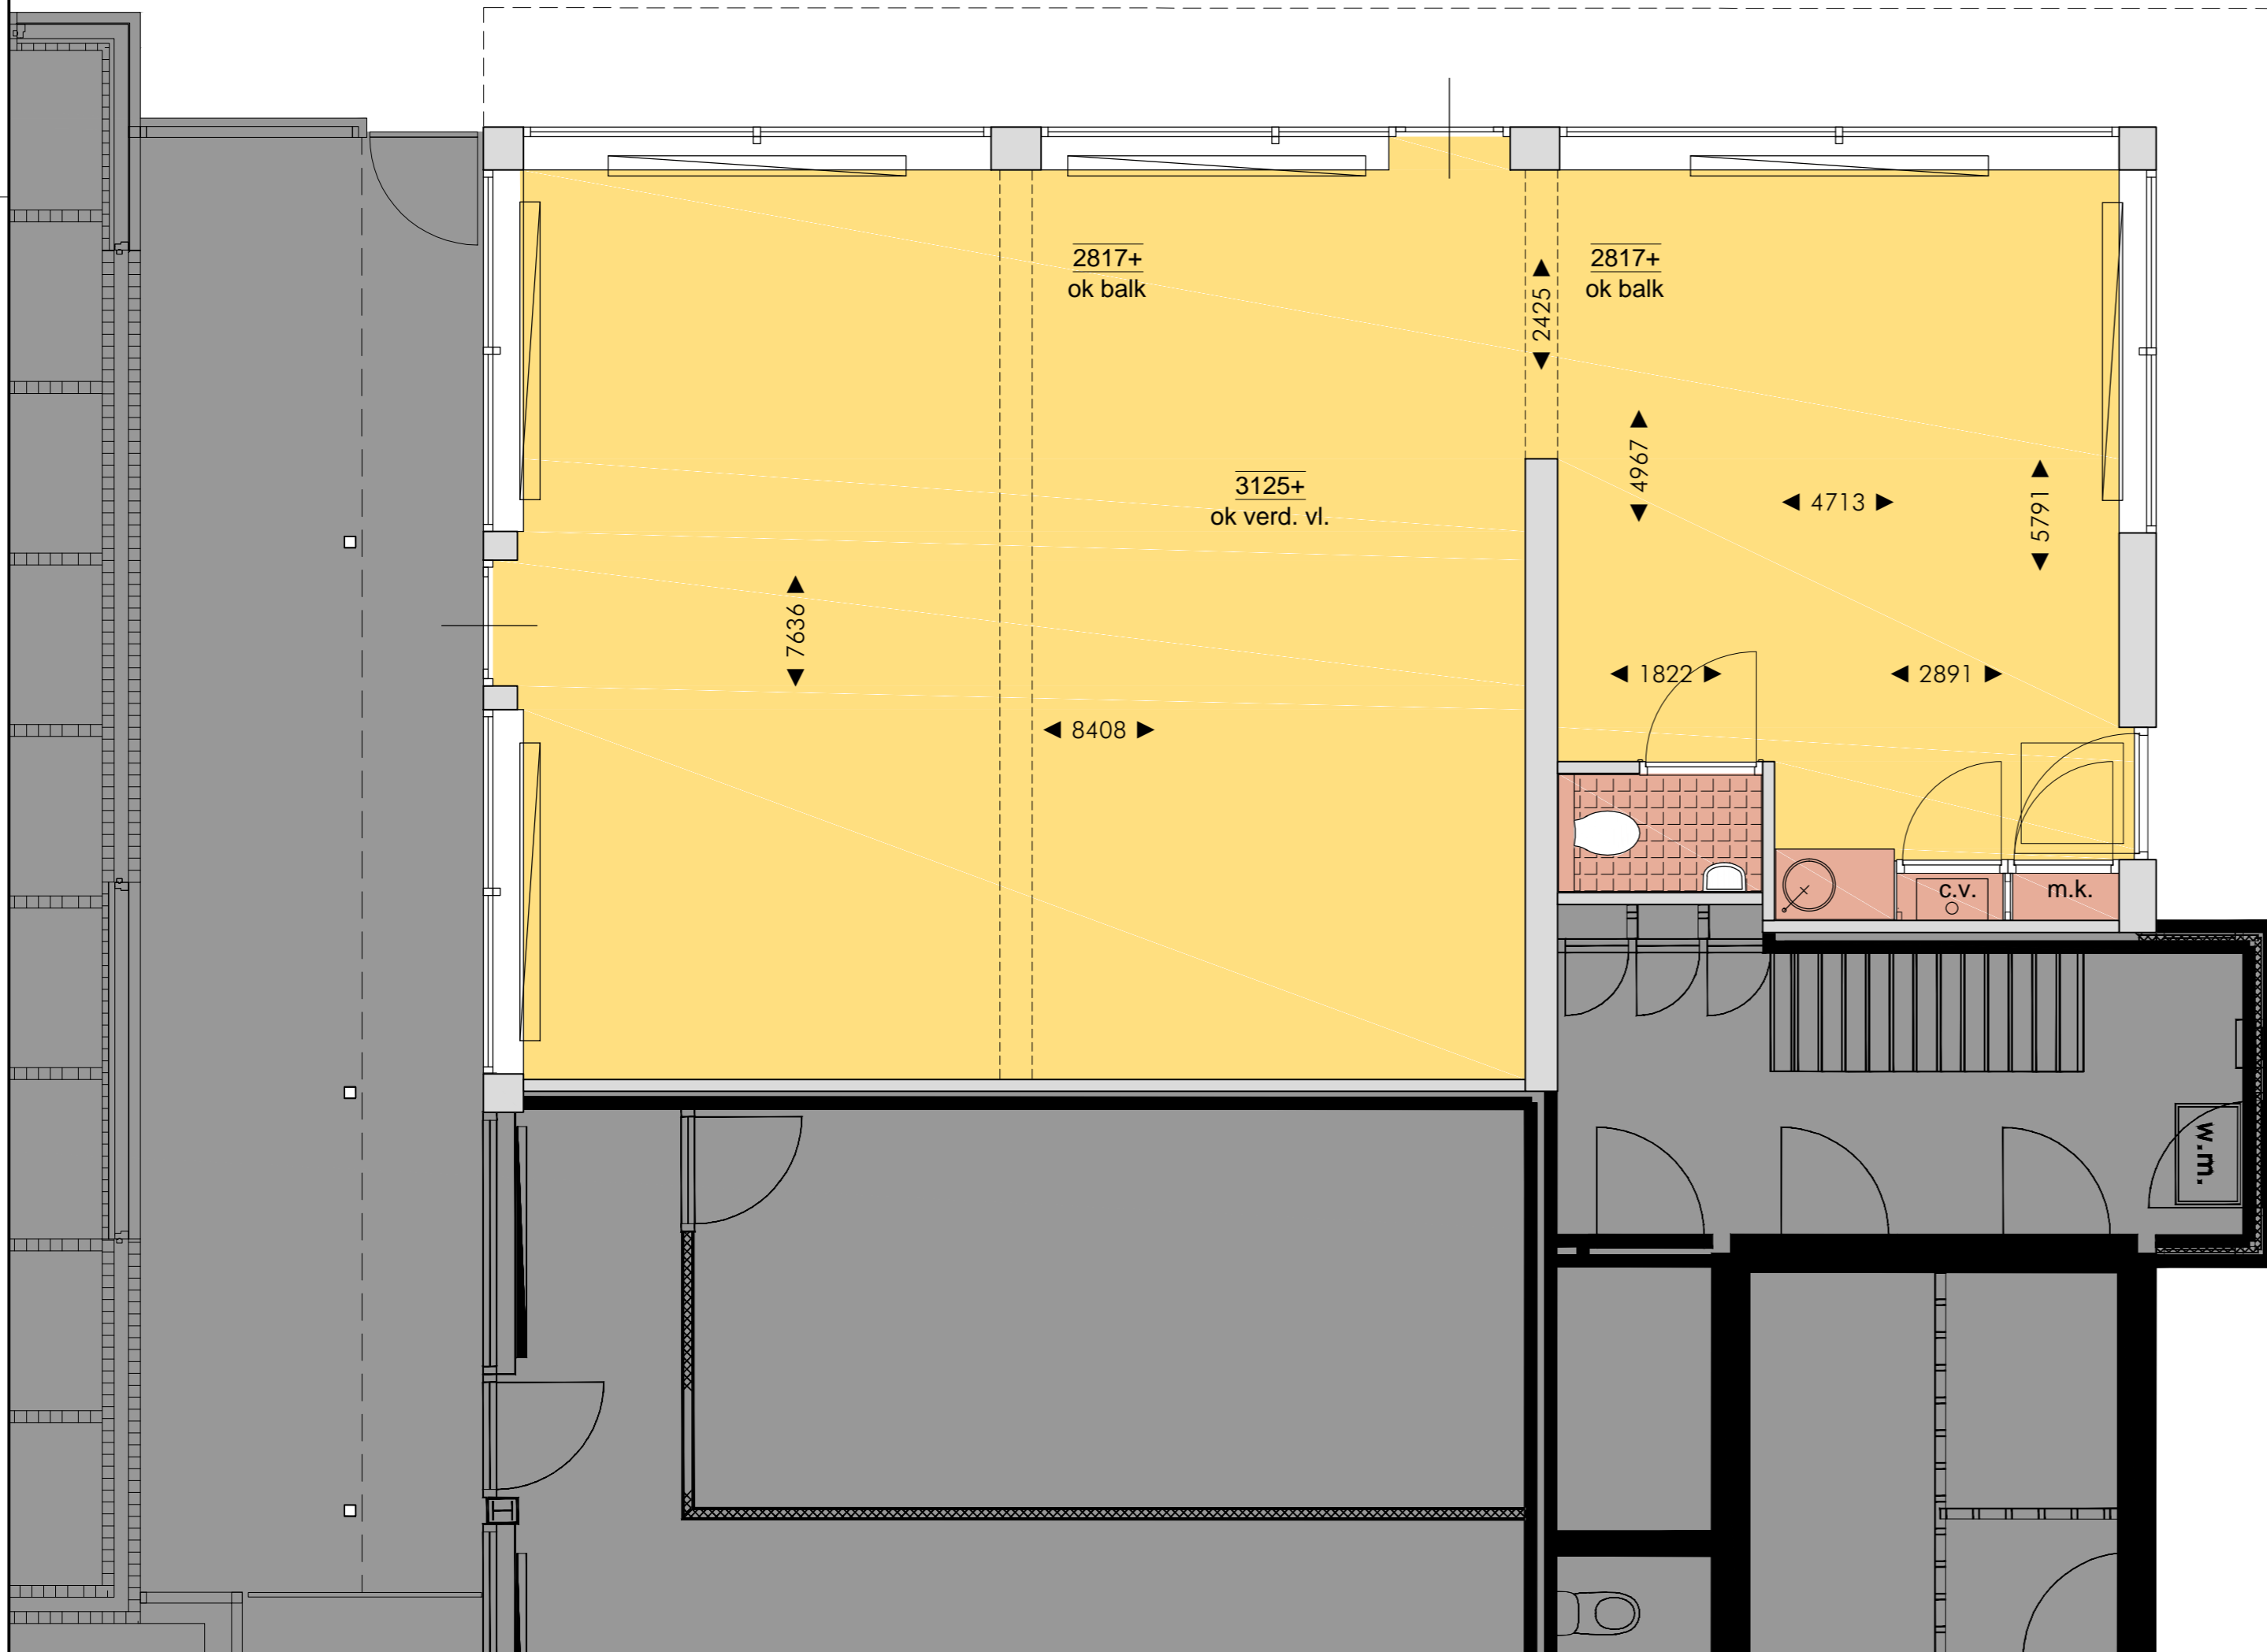

SITUATIE
Secie C
Kavel 7949
schaal 1:500

VAN MEELSTRAAT

Quartier Architecten

Beekstraat 54 – ruimte 324
6001 GJ Weert
Postadres
Franciscuslaan 8a
6001XW Weert
T: +31 6 24981256
info@qarchitecten.nl
www.qarchitecten.nl

2107
TE HELMOND
VERHUURTEKENING
BEGANE GROND

project
titel
bladnr:
architect:
coörd.
afmeting: A1
schaal: 1:50

DATUM	STATUS	TEKENAAR
06-08-2021	DEFINITIEF	R. Meuwissen

Z:\WERKEN\2021\2107 - Hoekpand van Meelstraat Helmond\2107 - OBW\2107 B1.00 .dwg