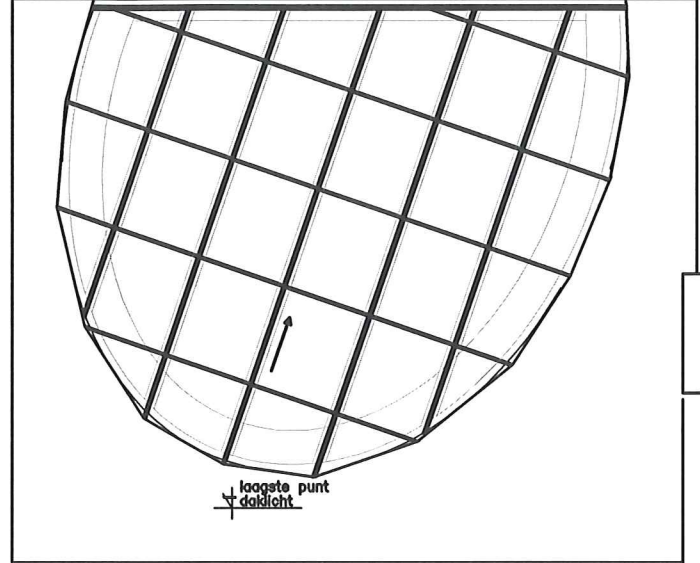

hoogste punt daldicht  
daldicht

laagste punt  
daldicht

derde verdieping

**RENVOOI - ruimten**

- b3.01 kantoortuin
- b3.02 kantoorunit
- b3.03 kantoorunit
- b3.04 kantoorruimte
- b3.05 gang
- b3.06 pantry
- b3.07 toilet
- b3.08 portaal
- b3.09 trap