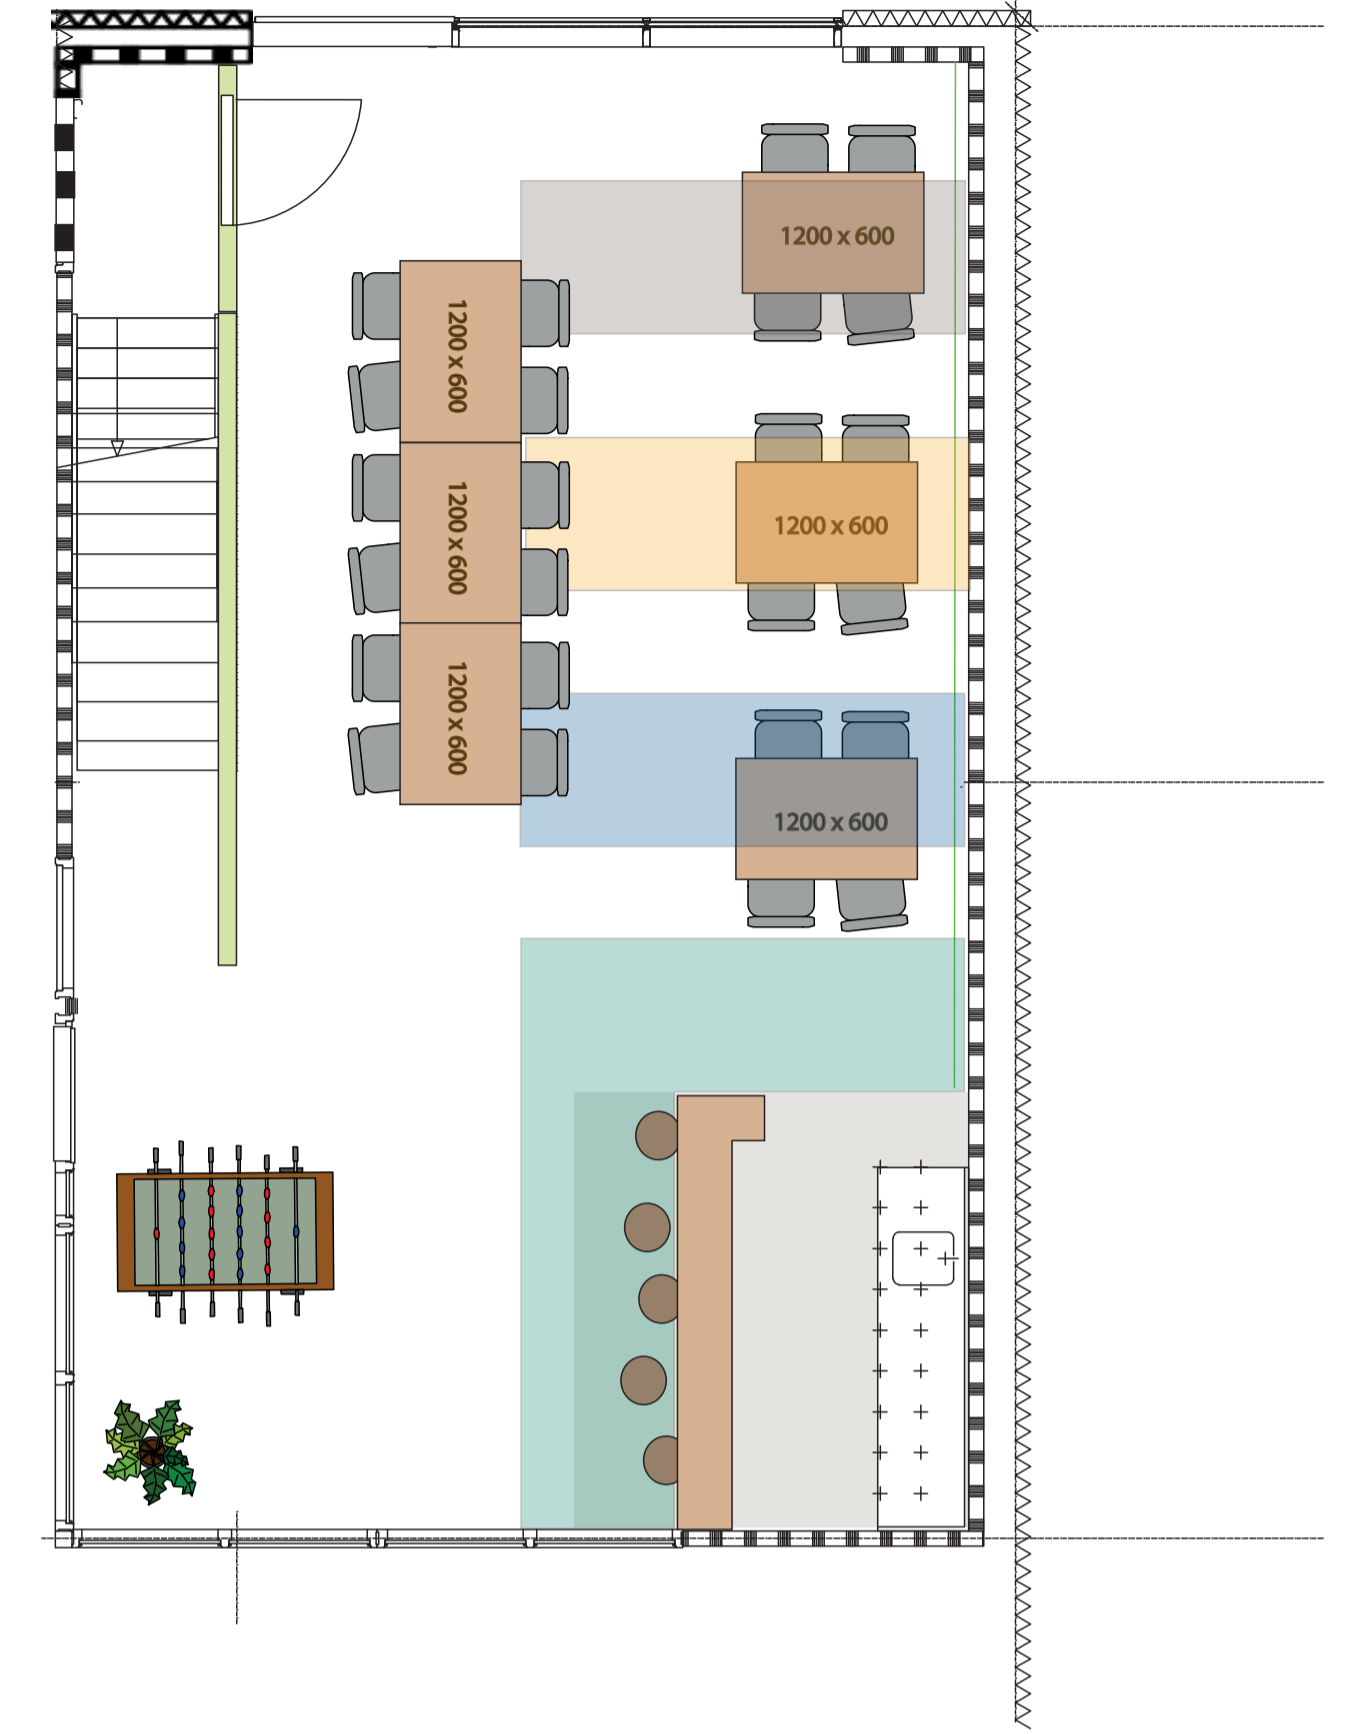

KANTINE

Griffioeninvorm
interior concepts | expo

Werk: Van Der Blij Oss	adres: Vechtstraat	Datum: 07-07-2020	gew: Griffioen In Vorm
	postcode: Voltaweg 18	Schaal: 1:50 op A1	5466 AZ
Onderwerp: Concept Interieur 2020 herziening Plattegrond kantoor en Kantine	woonplaats: Oss	Get: L vH	Veghel
	tel: 04 12 64 61 68	Gec:	(0413) 31 90 28
		Formaat: A1	
Deze tekening is eigendom van Griffioen in vorm bij gebruik door derde is architectenhonorarium verschuldigd.		Versie: V002a	Blad: 1