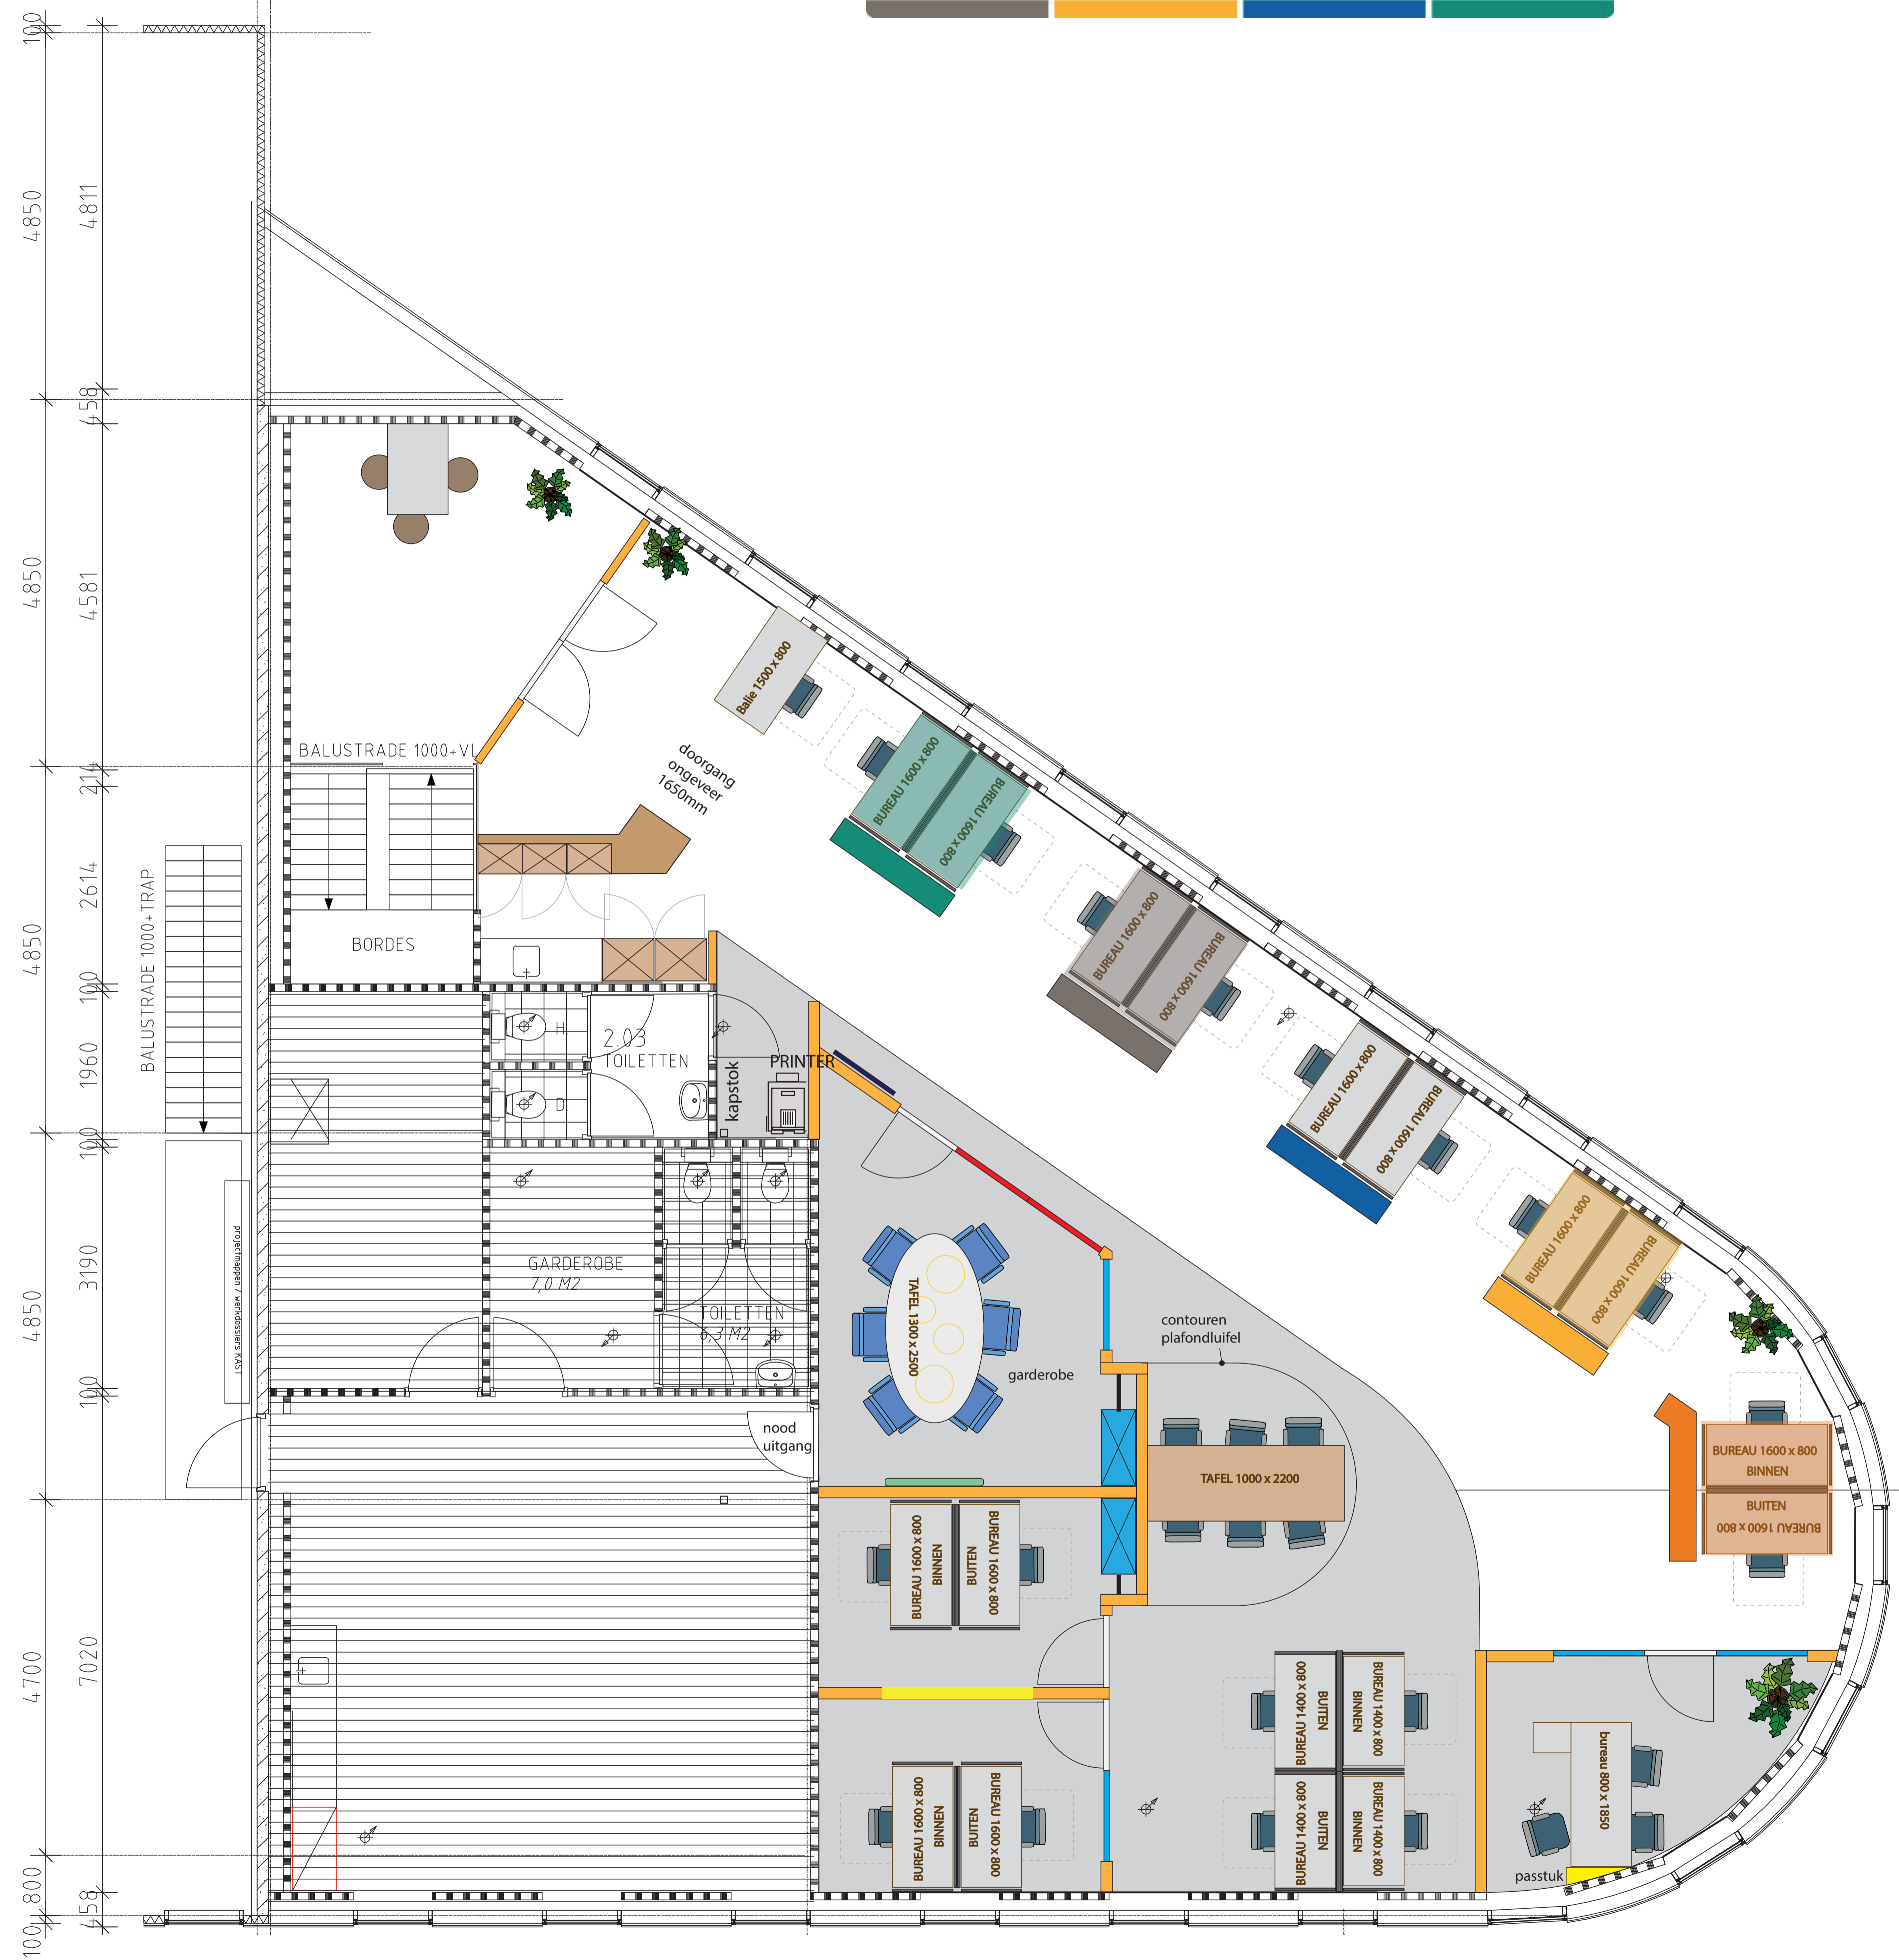

KANTINE

Griffioeninvorm
interior concepts | expo

Werk: Van Der Blij Oss	adres: Vechtstraat	Datum: 07-07-2020	gew: Griffioen In Vorm
	postcode: Voltaweg 18	Schaal: 1:50 op A1	5466 AZ
Onderwerp: Concept Interieur 2020 herziening Plattegrond kantoor en Kantine	woonplaats: Oss	Get: L vH	Veghel
	tel: 04 12 64 61 68	Gec:	(0413) 31 90 28
		Formaat: A1	
Deze tekening is eigendom van Griffioen in vorm bij gebruik door derde is architectenhonorarium verschuldigd.		Versie: V002a	Blad: 1