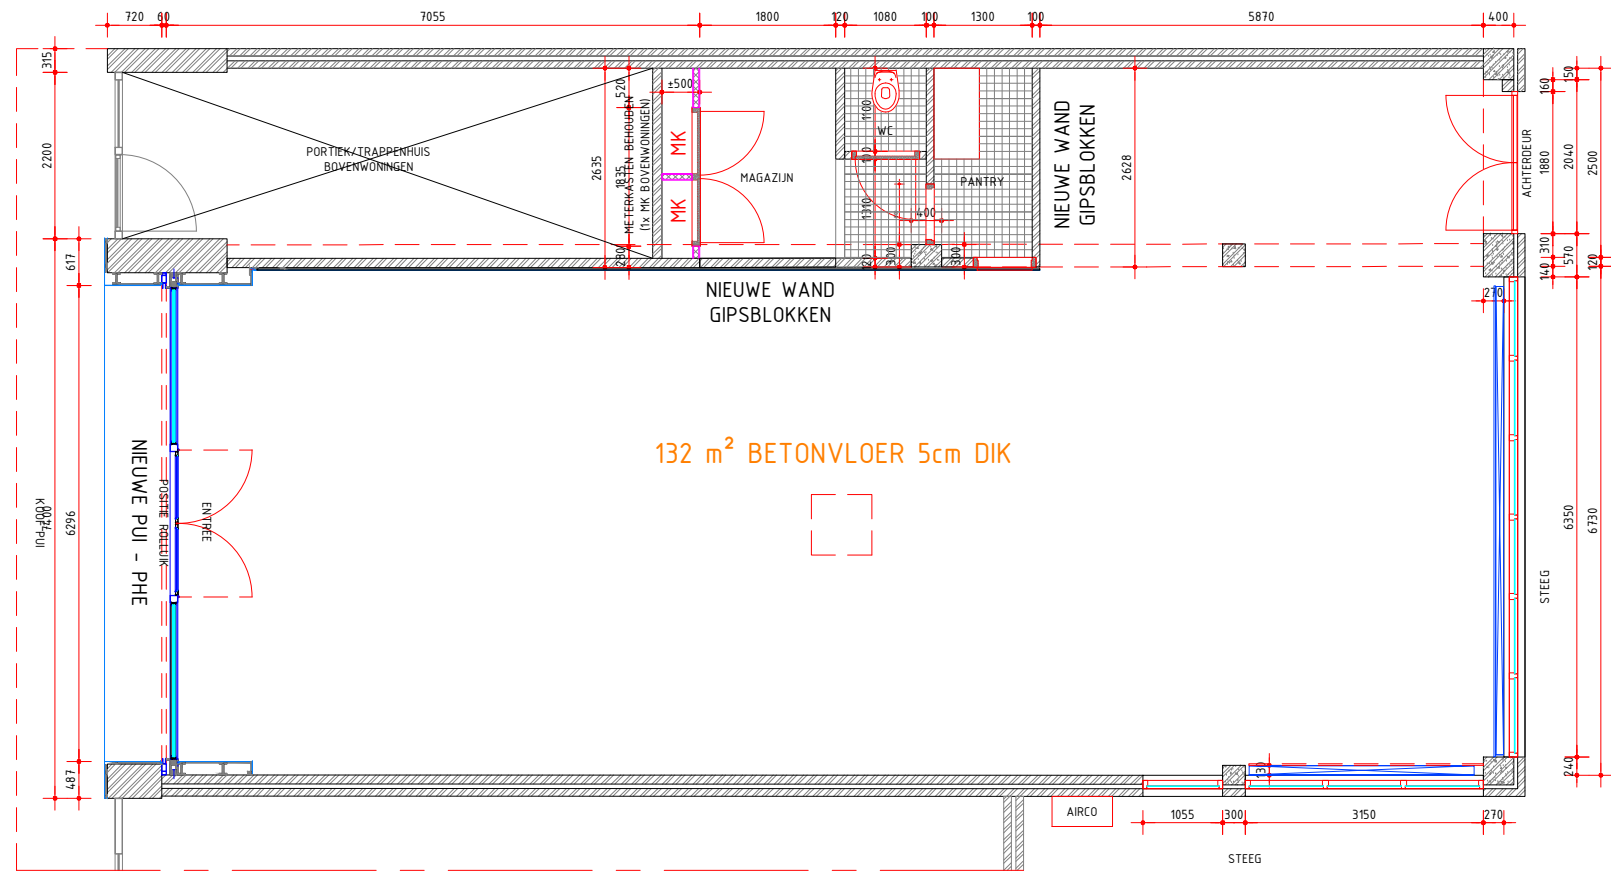

AANZICHT/VERTICAAL DOORSNEDE A

VOORANZICHT WINKELPUI

PLATTEGROND

AANZICHT/VERT. DOORSNEDE B

AANZICHT/VERTICAAL DOORSNEDE C

EEK & RUIJGROK BV		
PROJECT VIELGUT		
TEKENING INTERIEUR - NIEUWE SITUATIE INTERIEUR PILOTSTORE VIELGUT HOOGHUISSTRAAT 29A EINDHOVEN		
TEK.NR. PHE 111161 B	DAT. 11-01-2012	FORMAT A3 - SCHAAL 1:100