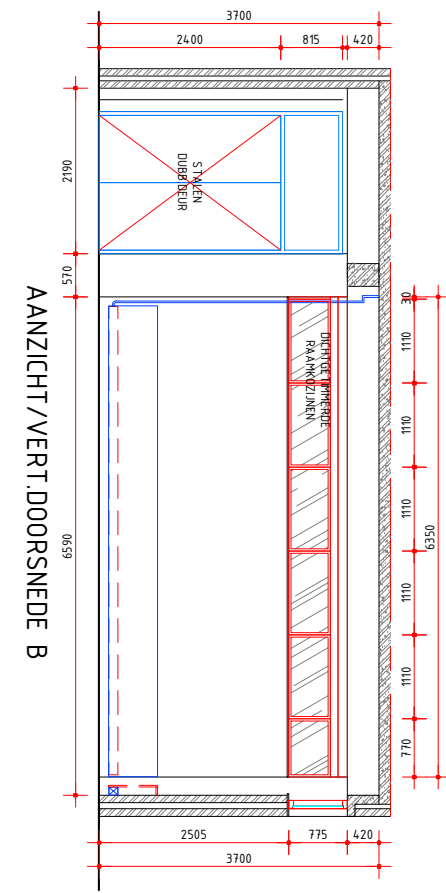

AANZICHT/VERTICAAL DOORSNEDE A

VOORANZICHT WINKELPUI

PLATTEGROND

AANZICHT/VERT. DOORSNEDE B

AANZICHT/VERTICAAL DOORSNEDE C

EEK & RUIJGROK BV		
PROJECT VIELGUT		
TEKENING INTERIEUR - NIEUWE SITUATIE INTERIEUR PILOTSTORE VIELGUT HOOGHUISSTRAAT 29A EINDHOVEN		
TEK.NR. PHE 111161 B	DAT. 11-01-2012	FORMAT A3 - SCHAAL 1:100