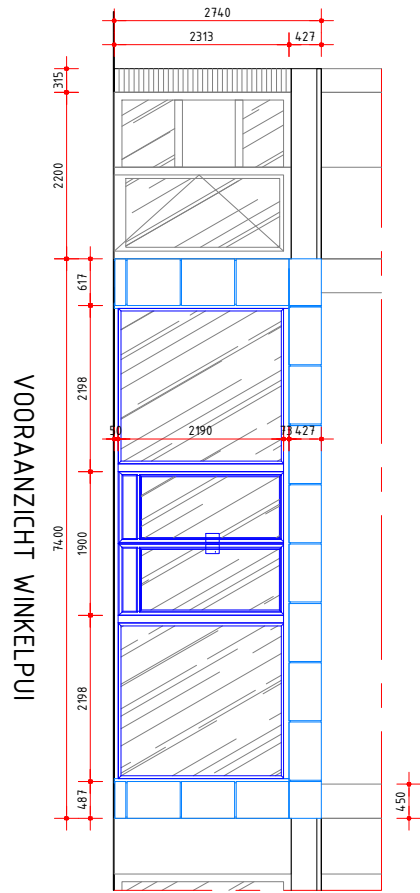

AANZICHT/VERTICAAL DOORSNEDE A

VOORANZICHT WINKELPUI

PLATTEGROND

AANZICHT/VERT. DOORSNEDE B

AANZICHT/VERTICAAL DOORSNEDE C

EEK & RUIJGROK BV		
PROJECT VIELGUT		
TEKENING INTERIEUR - NIEUWE SITUATIE INTERIEUR PILOTSTORE VIELGUT HOOGHUISSTRAAT 29A EINDHOVEN		
TEK.NR. PHE 111161 B	DAT. 11-01-2012	FORMAT A3 - SCHAAL 1:100