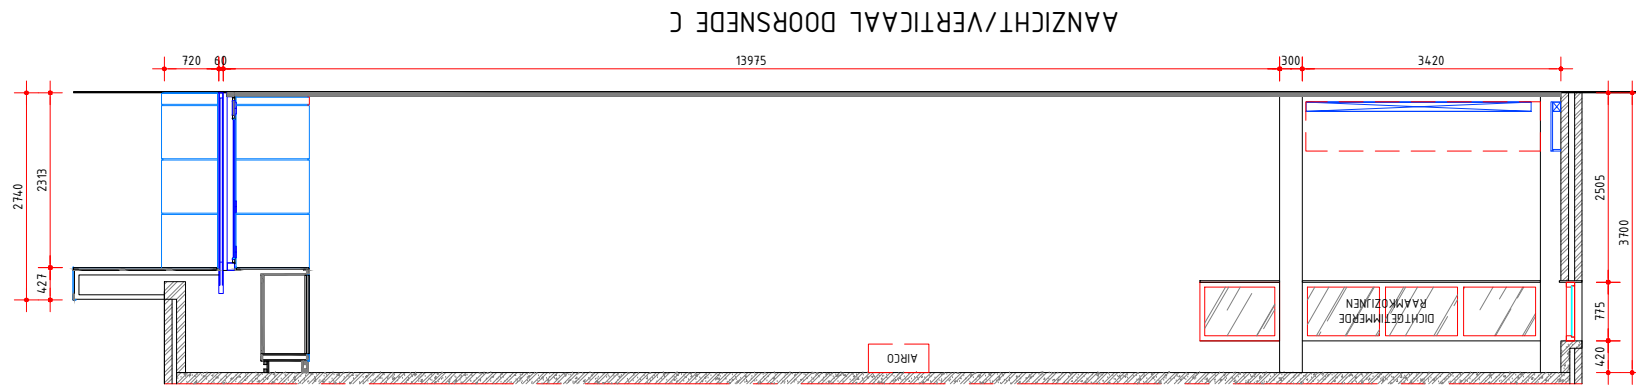

AANZICHT/VERTICAAL DOORSNEDE A

VOORANZICHT WINKELPUI

PLATTEGROND

AANZICHT/VERT. DOORSNEDE B

AANZICHT/VERTICAAL DOORSNEDE C

EEK & RUIJGROK BV		
PROJECT VIELGUT		
TEKENING INTERIEUR - NIEUWE SITUATIE INTERIEUR PILOTSTORE VIELGUT HOOGHUISSTRAAT 29A EINDHOVEN		
TEK.NR. PHE 111161 B	DAT. 11-01-2012	FORMAT A3 - SCHAAL 1:100