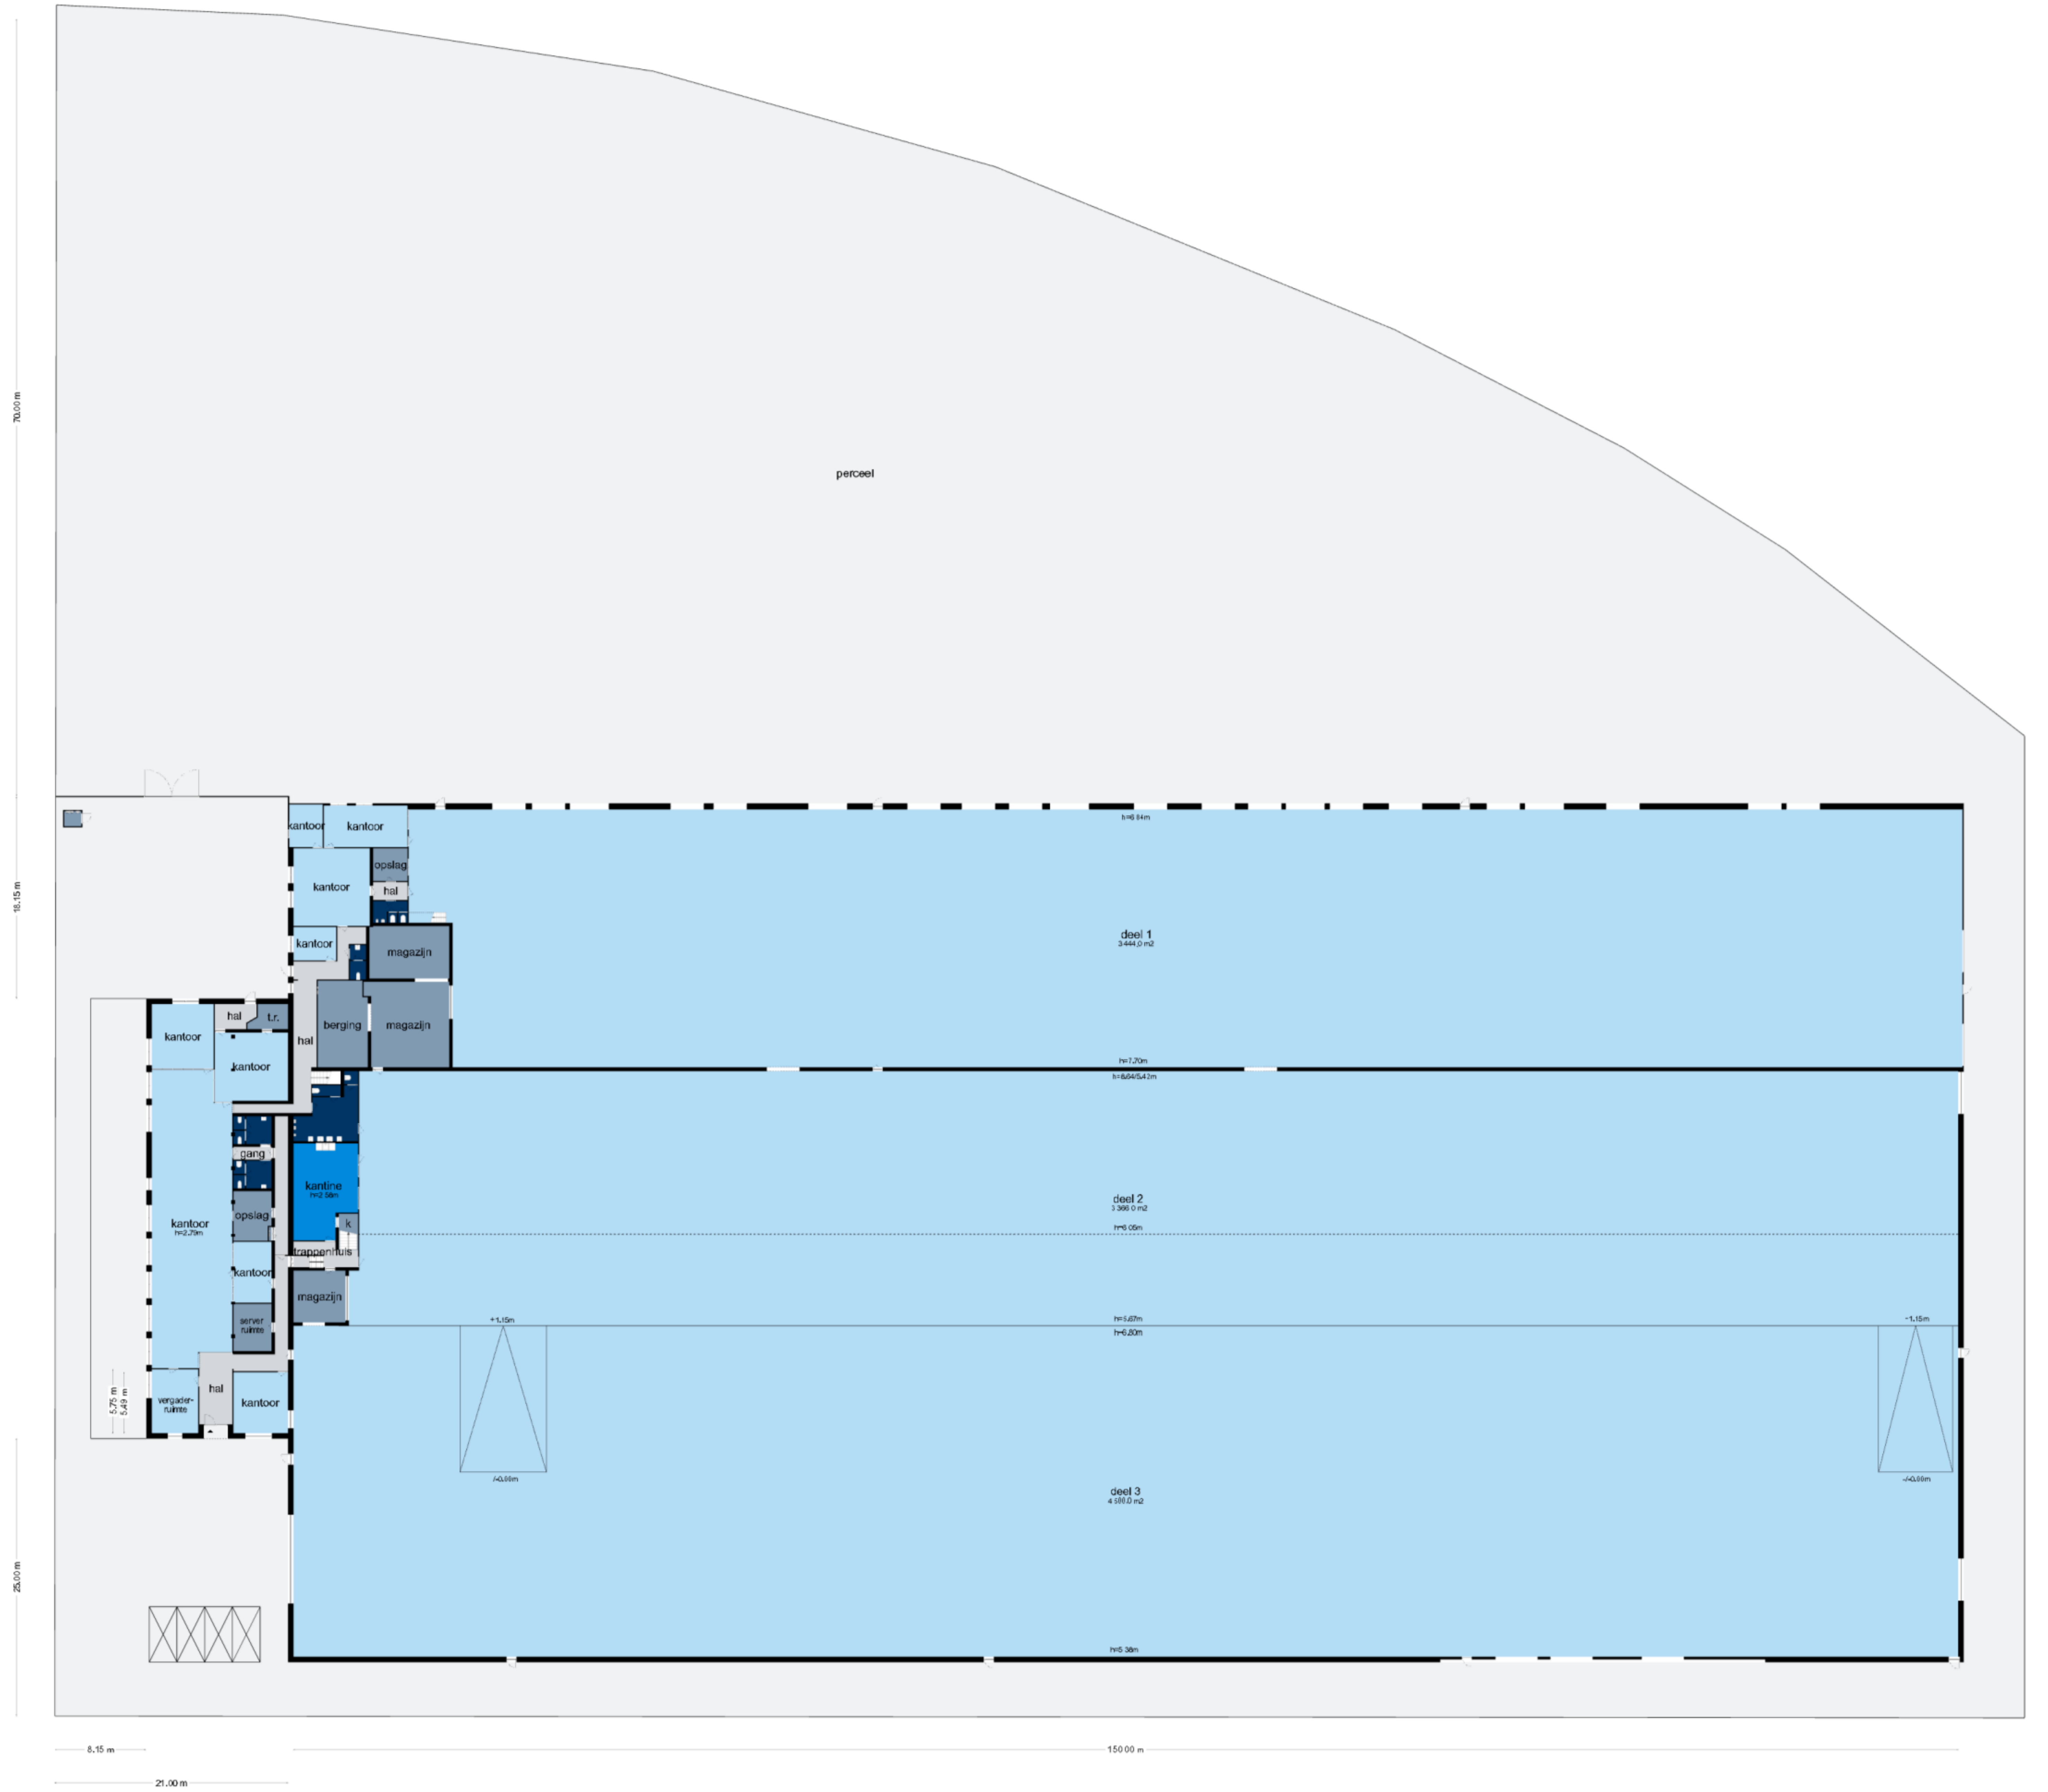

Kellensedwarsweg 2-6 - Tiel
Perceel Overzicht