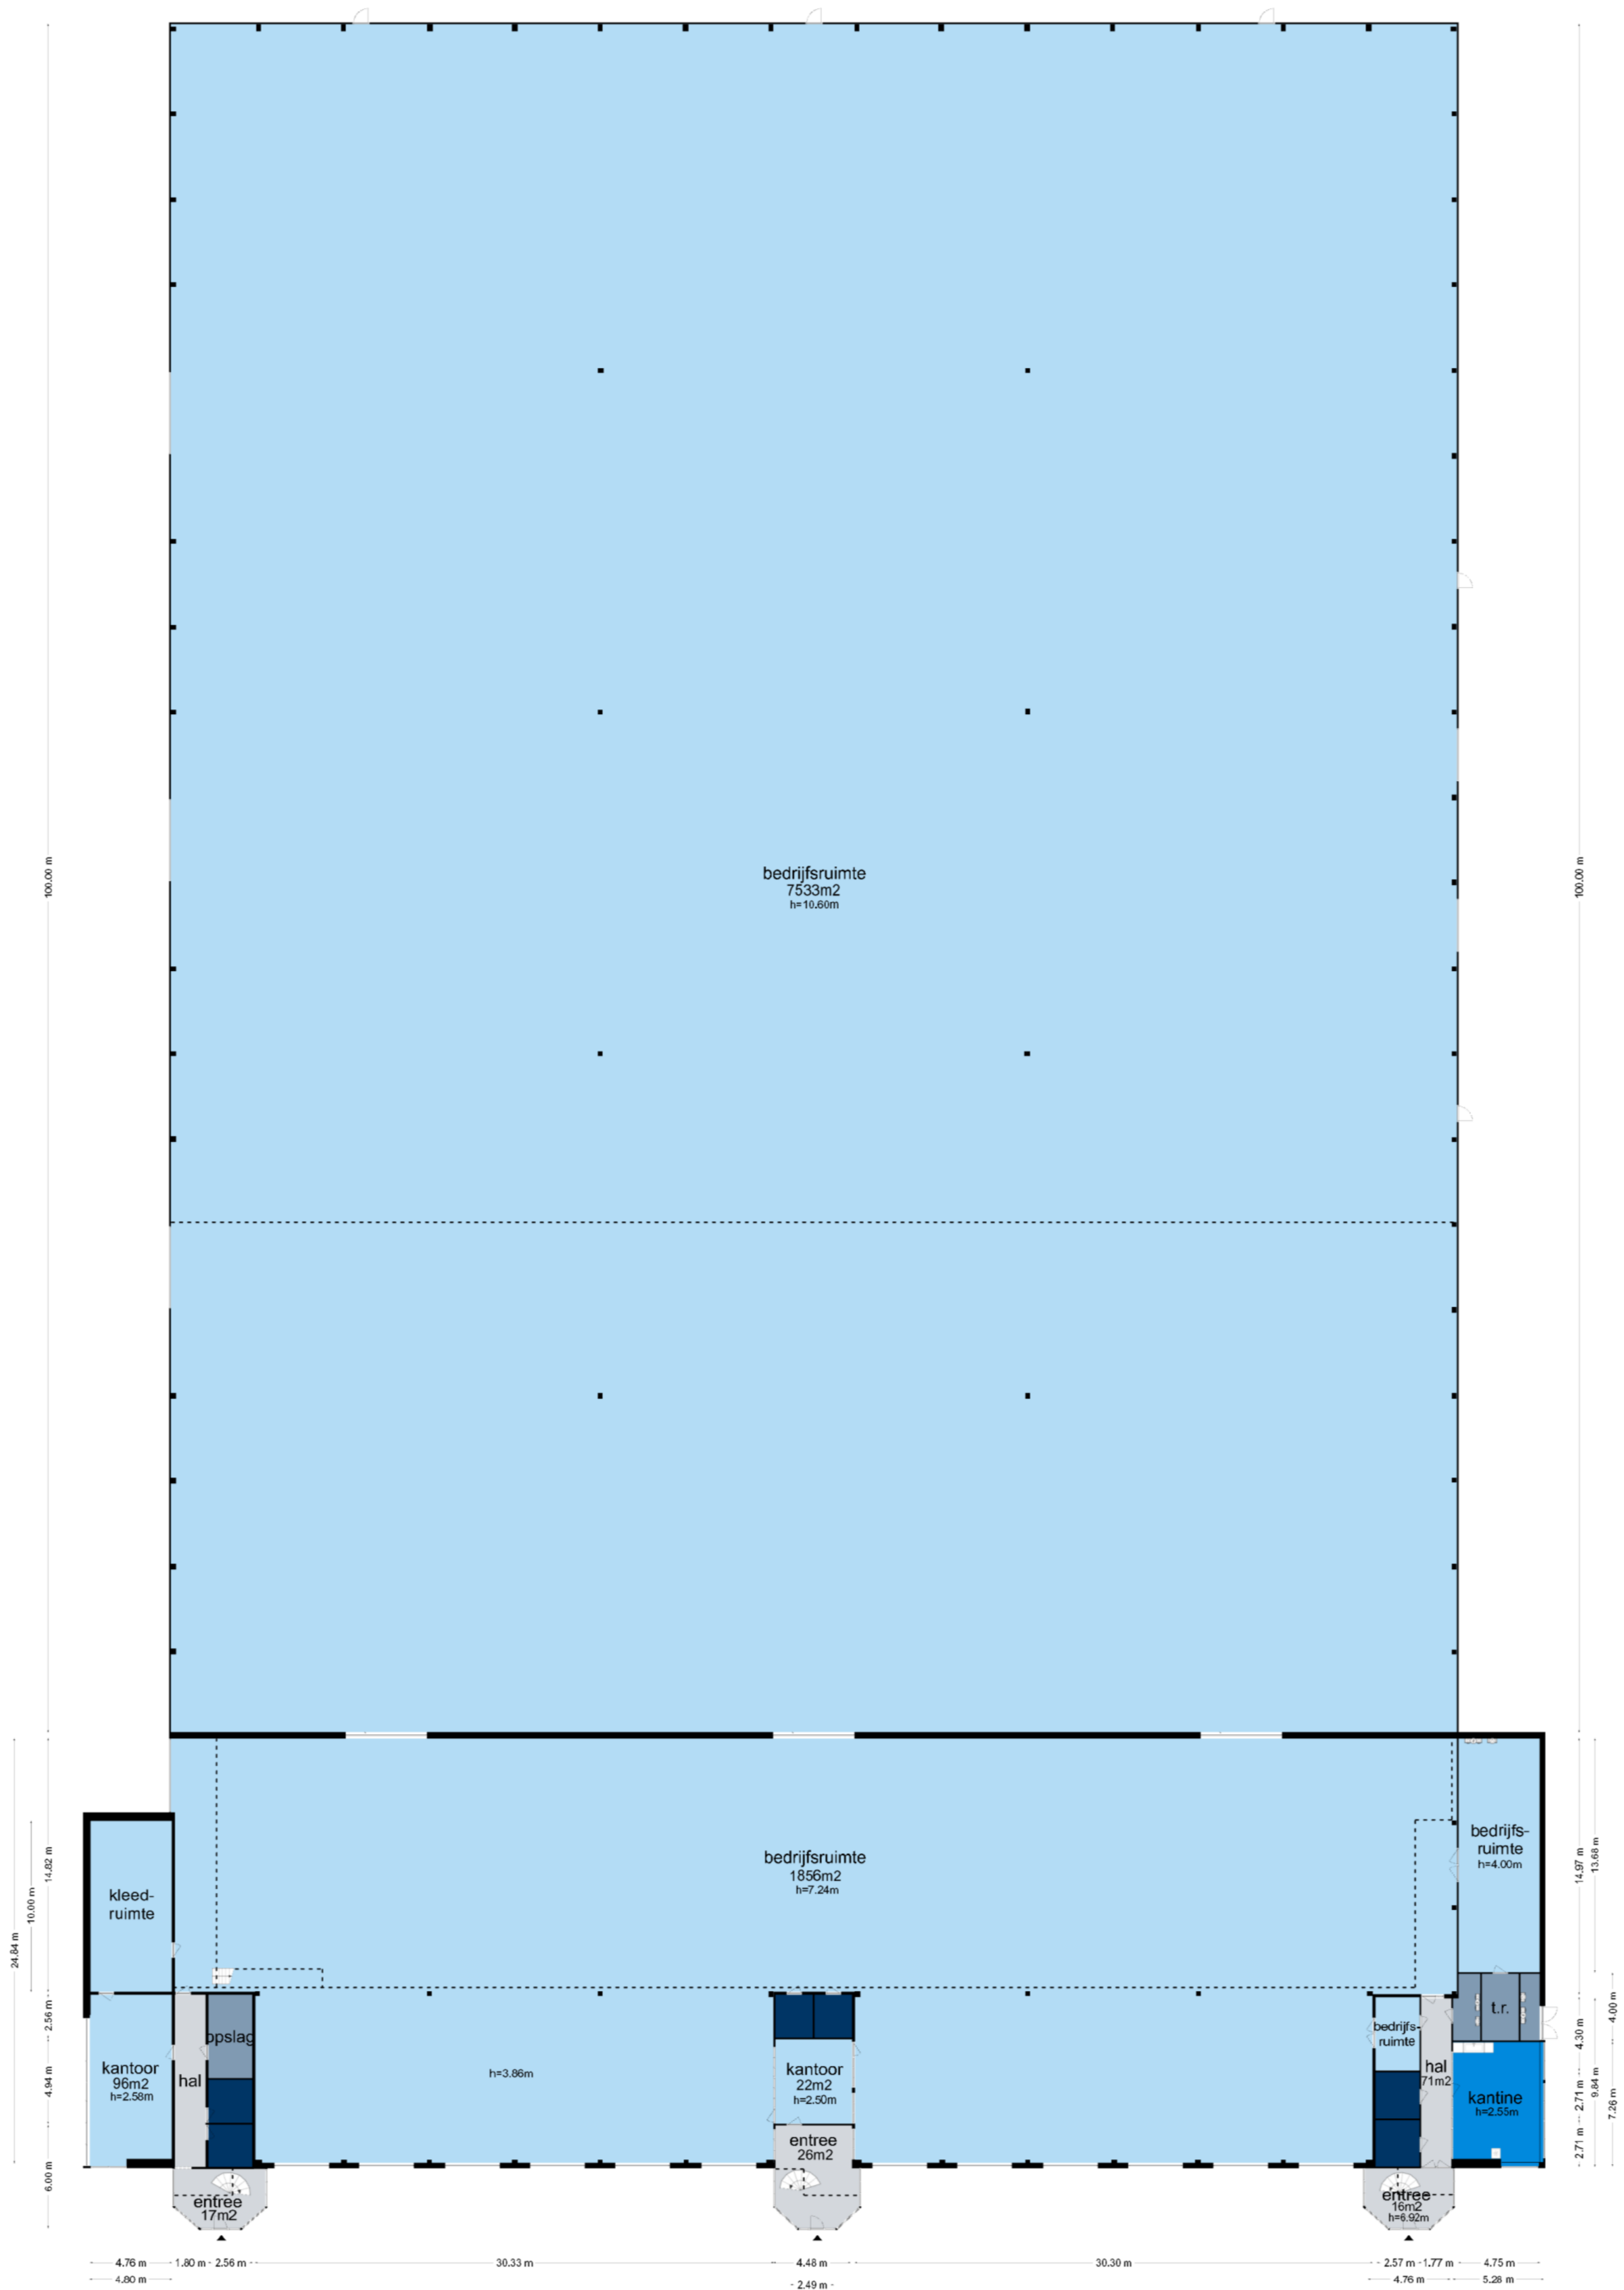

Koelenhofstraat 1-5 - Tiel
Begane Grond

75.30 m

De plattegronden zijn geproduceerd voor promotionele doeleinden en ter indicatie.
Aan de plattegronden kunnen geen rechten worden ontleend.
© www.objectenco.nl