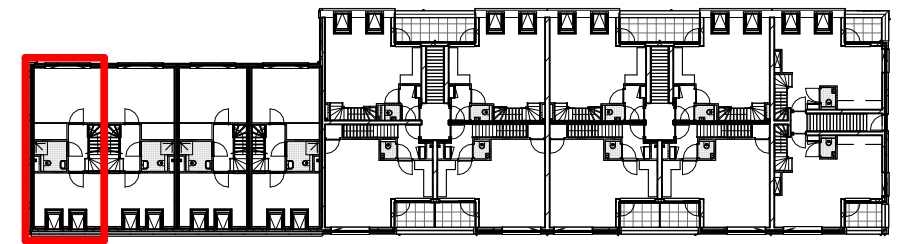

Eerste verdieping - BNR 01

1 : 50

Eerste verdieping

1 : 500

Legenda

Symbolen

Symbol	Omschrijving	Symbol	Omschrijving
	Centraal aardpunt (HAR/SAR)		Loze leiding t.b.v. data installaties
	Aardmat		Rookmelder
	Wandcontactdoos 1 voudig met RA		Schel deurbelinstallatie
	Wandcontactdoos 2 voudig met RA		Beldrukker deurbelinstallatie
	Contactdoos 2F-2N-RA 230V (perilex)		Bedieningsschakelaar ventilatie
	Aansluitpunt verlichting in centraaldoos		Thermostaat
	Aansluitpunt verlichting		Binnenpost toegangscontrole met scherm
	Schakelaar enkelpolig		Optie: buitenkraantje
	Wisselschakelaar		Optie: buitenlichtpunt
	Armatuur rond aan wand waterdicht		Optie: buitenstopcontact
	Ventilatie: inblaaspunt		zonwering
			Ventilatie: afzuigpunt