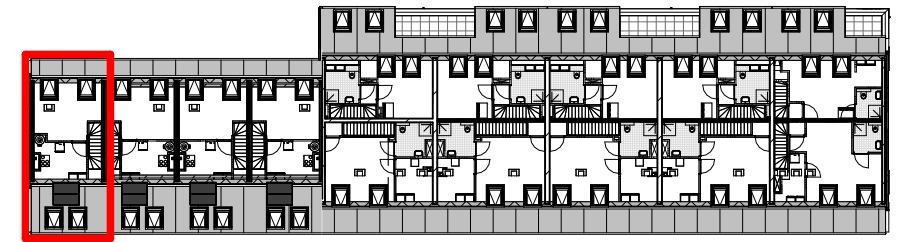

Tweede verdieping - BNR 01

1 : 50

Tweede verdieping

1 : 500

Legenda

Symbolen

Symbol	Omschrijving	Symbol	Omschrijving
	Centraal aardpunt (HAR/SAR)		Loze leiding t.b.v. data installaties
	Aardmat		Rookmelder
	Wandcontactdoos 1 voudig met RA		Schel deurbelinstallatie
	Wandcontactdoos 2 voudig met RA		Beldrukker deurbelinstallatie
	Contactdoos 2F-2N-RA 230V (perilex)		Bedieningsschakelaar ventilatie
	Aansluitpunt verlichting in centraaldoos		Thermostaat
	Aansluitpunt verlichting		Binnenpost toegangscontrole met scherm
	Schakelaar enkelpolig		Optie: buitenkraantje
	Wisselschakelaar		Optie: buitenlichtpunt
	Armatuur rond aan wand waterdicht		Optie: buitenstopcontact
	Ventilatie: inblaaspunt		zonwering
			Ventilatie: afzuigpunt