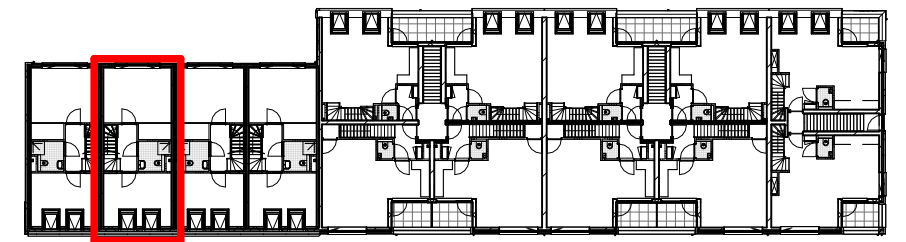

Eerste verdieping - BNR 02

1 : 50

Eerste verdieping

1 : 500

Legenda

Symbolen

Symbol	Omschrijving	Symbol	Omschrijving
	Centraal aardpunt (HAR/SAR)		Loze leiding t.b.v. data installaties
	Aardmat		Rookmelder
	Wandcontactdoos 1 voudig met RA		Schel deurbelinstallatie
	Wandcontactdoos 2 voudig met RA		Beldrukker deurbelinstallatie
	Contactdoos 2F-2N-RA 230V (perilex)		Bedieningsschakelaar ventilatie
	Aansluitpunt verlichting in centraaldoos		Thermostaat
	Aansluitpunt verlichting		Binnenpost toegangscontrole met scherm
	Schakelaar enkelpolig		Optie: buitenkraantje
	Wisselschakelaar		Optie: buitenlichtpunt
	Armatuur rond aan wand waterdicht		Optie: buitenstopcontact
	Ventilatie: inblaaspunt		zonwering
	Ventilatie: afzuigpunt		zonwering