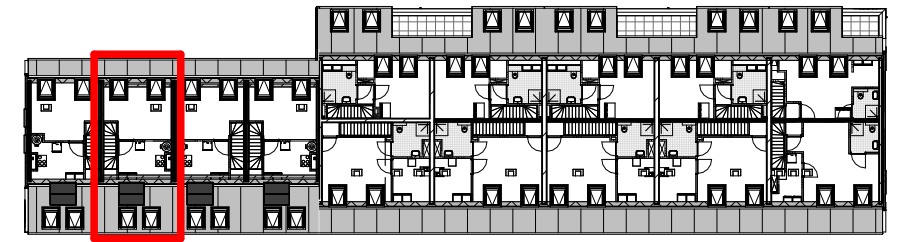

Tweede verdieping - BNR 02

1 : 50

Tweede verdieping

1 : 500

Legenda

Symbolen

Symbol	Omschrijving	Symbol	Omschrijving
	Centraal aardpunt (HAR/SAR)		Loze leiding t.b.v. data installaties
	Aardmat		Rookmelder
	Wandcontactdoos 1 voudig met RA		Schel deurbelinstallatie
	Wandcontactdoos 2 voudig met RA		Beldrukker deurbelinstallatie
	Contactdoos 2F-2N-RA 230V (perilex)		Bedieningsschakelaar ventilatie
	Aansluitpunt verlichting in centraaldoos		Thermostaat
	Aansluitpunt verlichting		Binnenpost toegangscontrole met scherm
	Schakelaar enkelpolig		Optie: buitenkraantje
	Wisselschakelaar		Optie: buitenlichtpunt
	Armatuur rond aan wand waterdicht		Optie: buitenstopcontact
	Ventilatie: inblaaspunt		zonwering
			Ventilatie: afzuigpunt