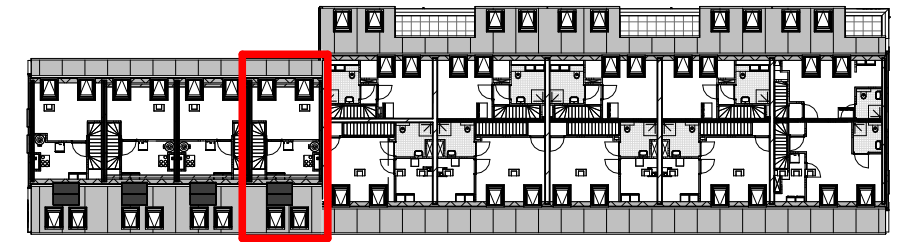

Tweede verdieping - BNR 04

1 : 50

Tweede verdieping

1 : 500

Legenda

Symbolen

Symbol	Omschrijving	Symbol	Omschrijving
	Centraal aardpunt (HAR/SAR)		Loze leiding t.b.v. data installaties
	Aardmat		Rookmelder
	Wandcontactdoos 1 voudig met RA		Schel deurbelinstallatie
	Wandcontactdoos 2 voudig met RA		Beldrukker deurbelinstallatie
	Contactdoos 2F-2N-RA 230V (perilex)		Bedieningsschakelaar ventilatie
	Aansluitpunt verlichting in centraaldoos		Thermostaat
	Aansluitpunt verlichting		Binnenpost toegangscontrole met scherm
	Schakelaar enkelpolig		Optie: buitenkraantje
	Wisselschakelaar		Optie: buitenlichtpunt
	Armatuur rond aan wand waterdicht		Optie: buitenstopcontact
	Ventilatie: inblaaspunt		zonwering
			Ventilatie: afzuigpunt