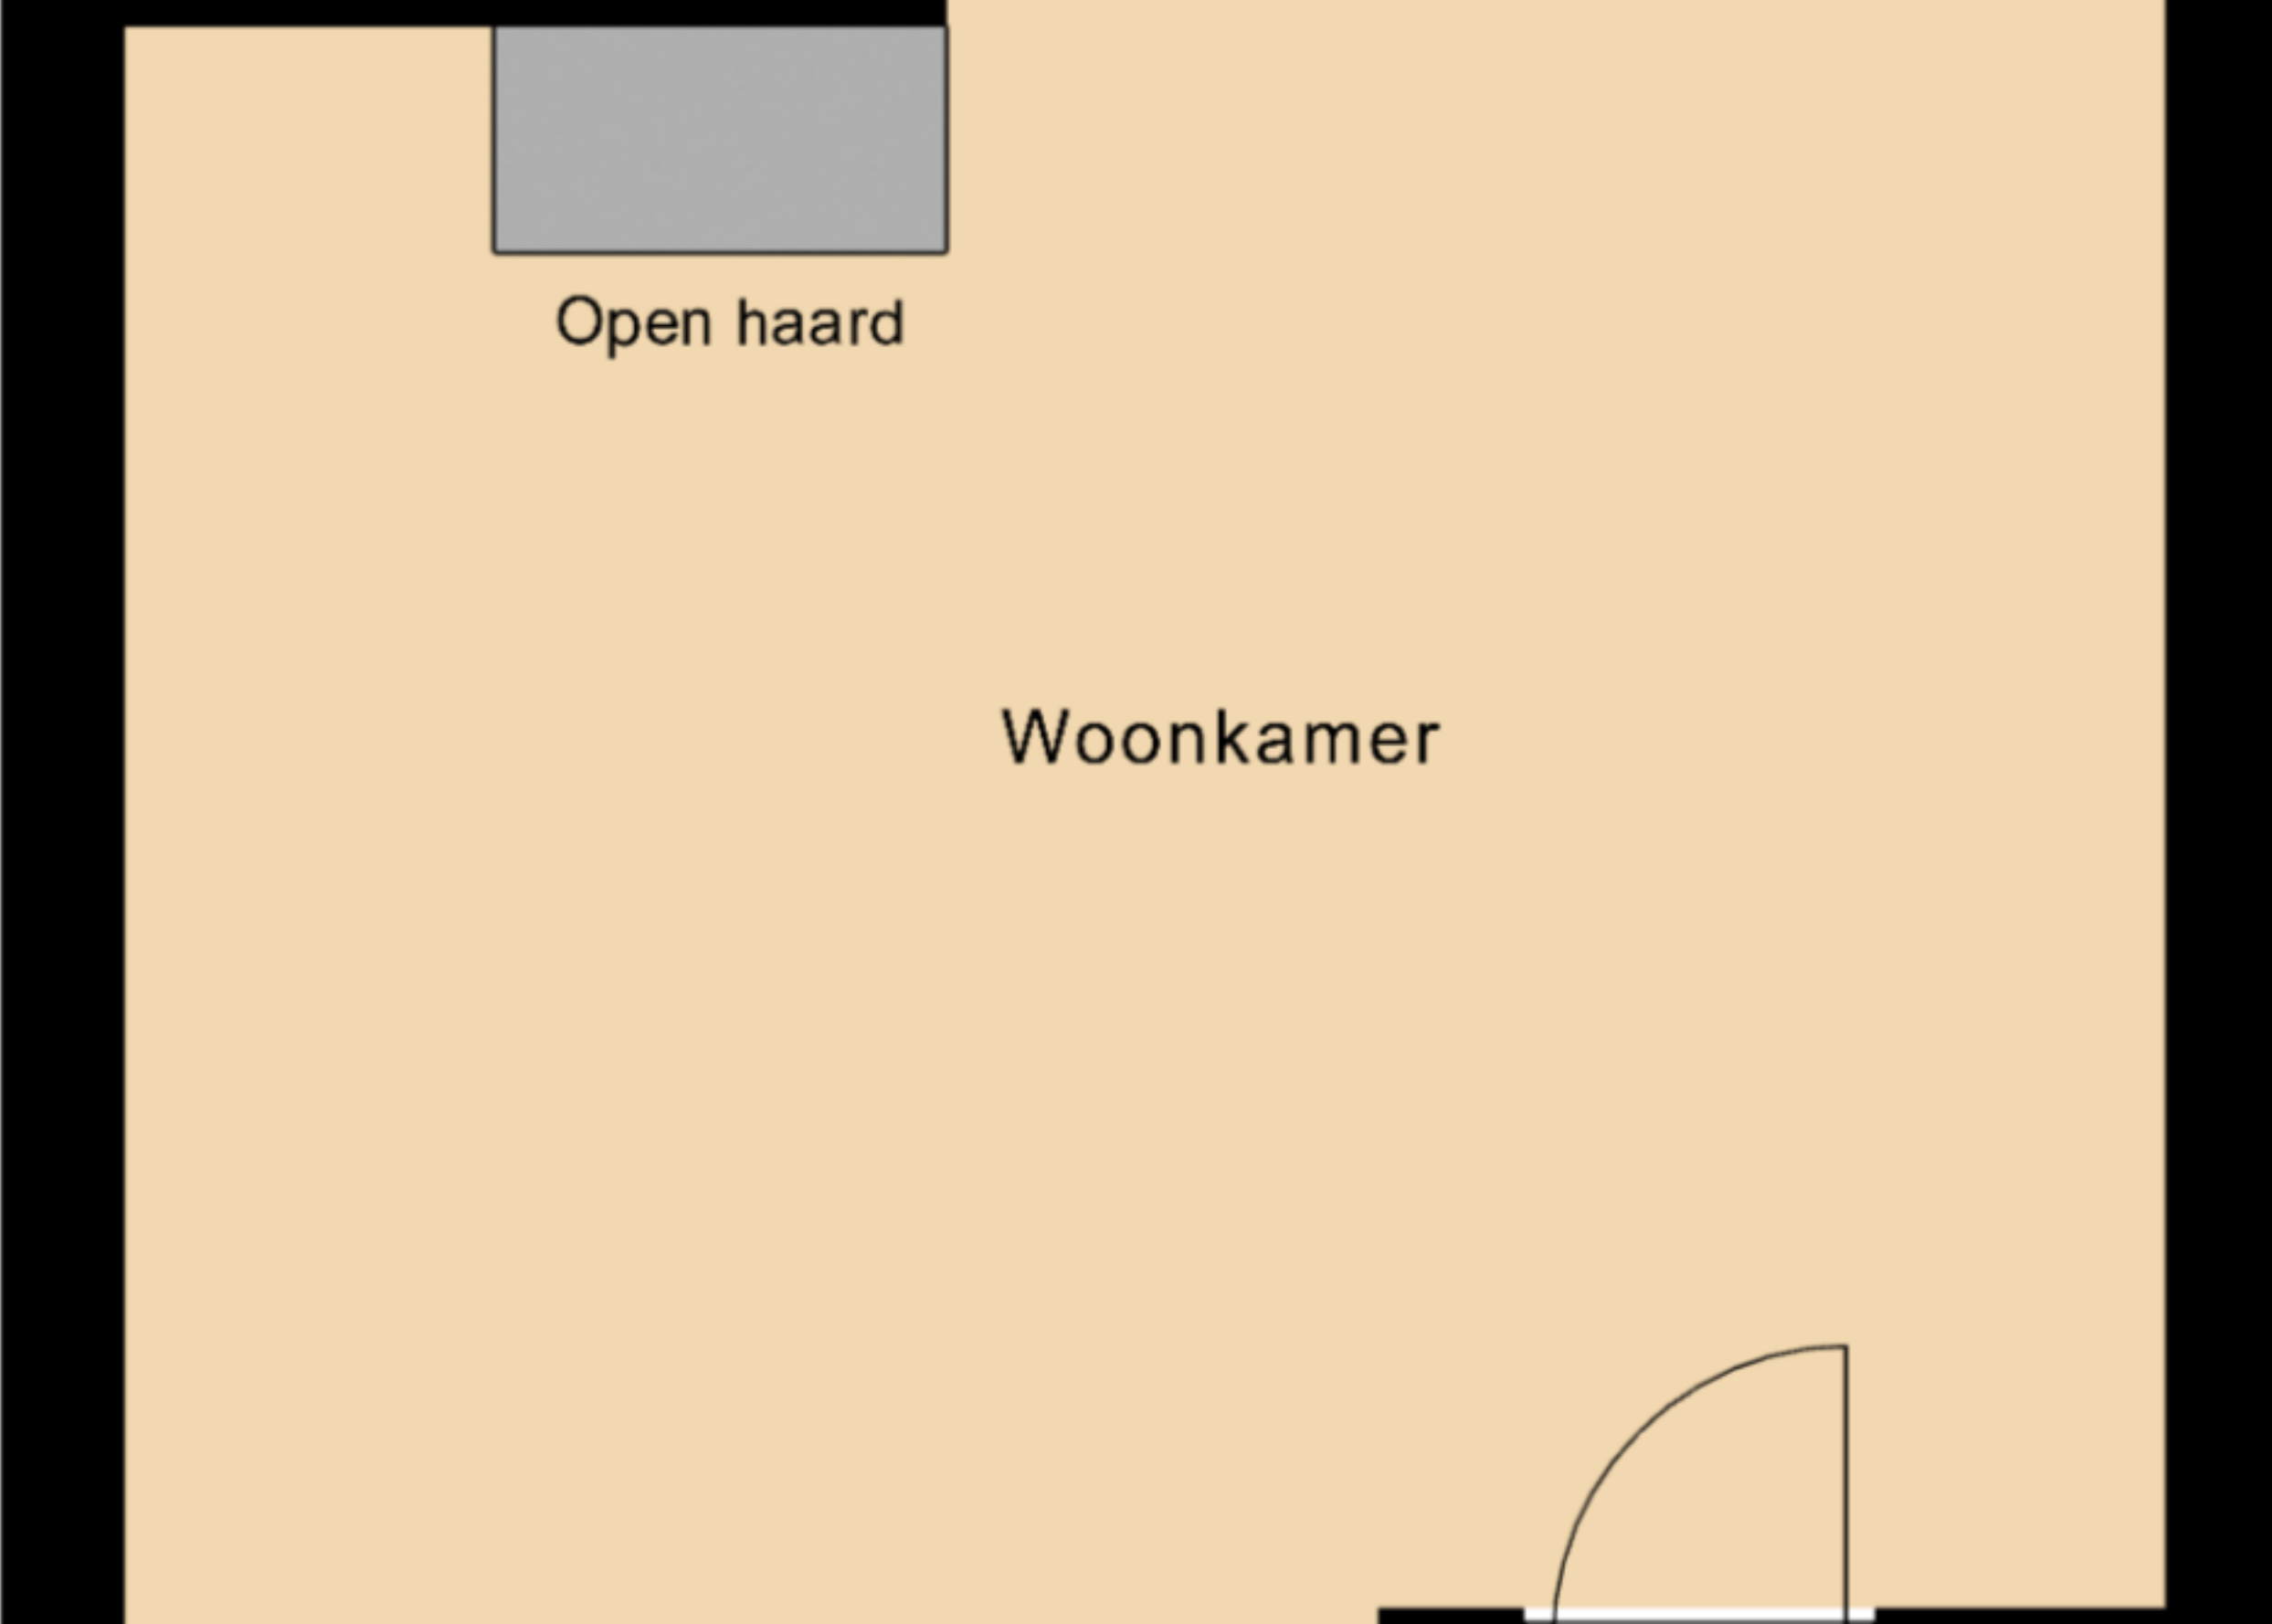

5.42 m

2.98 m 1.87 m

Overkapping

2.44 m

Keuken

4.76 m

Kast

Open haard

Woonkamer

7.98 m

12.84 m

Entree

Kast

Toilet

4.95 m

Begane Grond