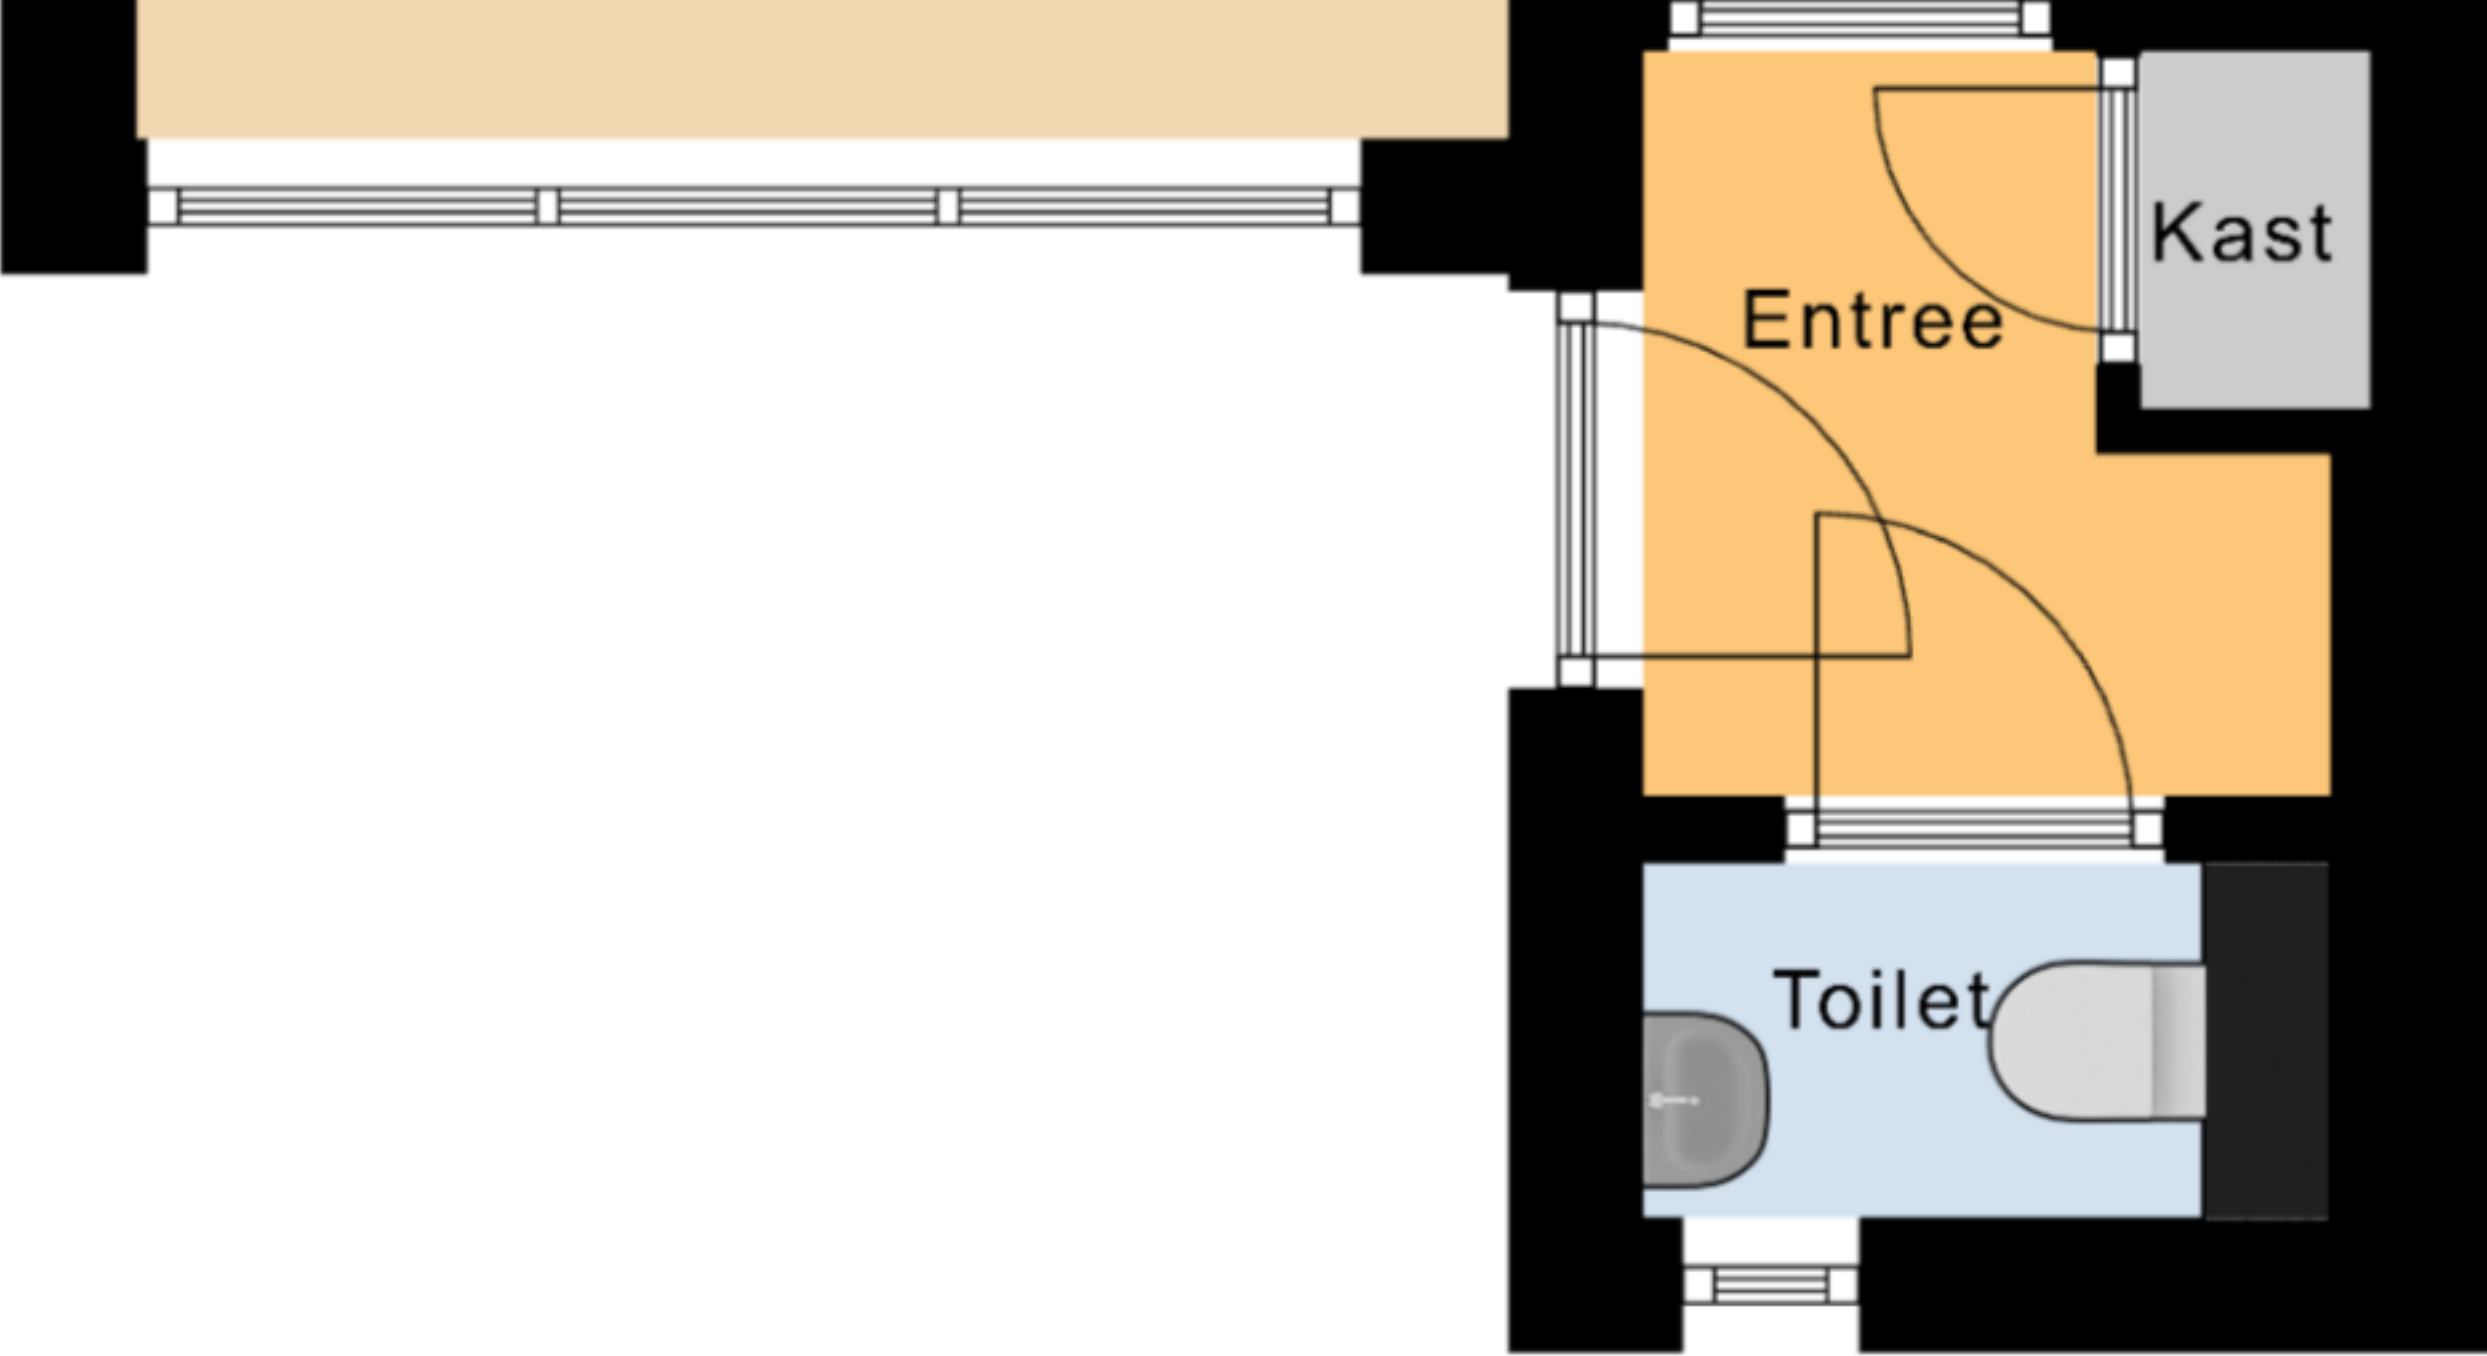

5.42 m

2.98 m 1.87 m

Overkapping

2.44 m

Keuken

4.76 m

Kast

Open haard

Woonkamer

7.98 m

12.84 m

Entree

Kast

Toilet

4.95 m

Begane Grond